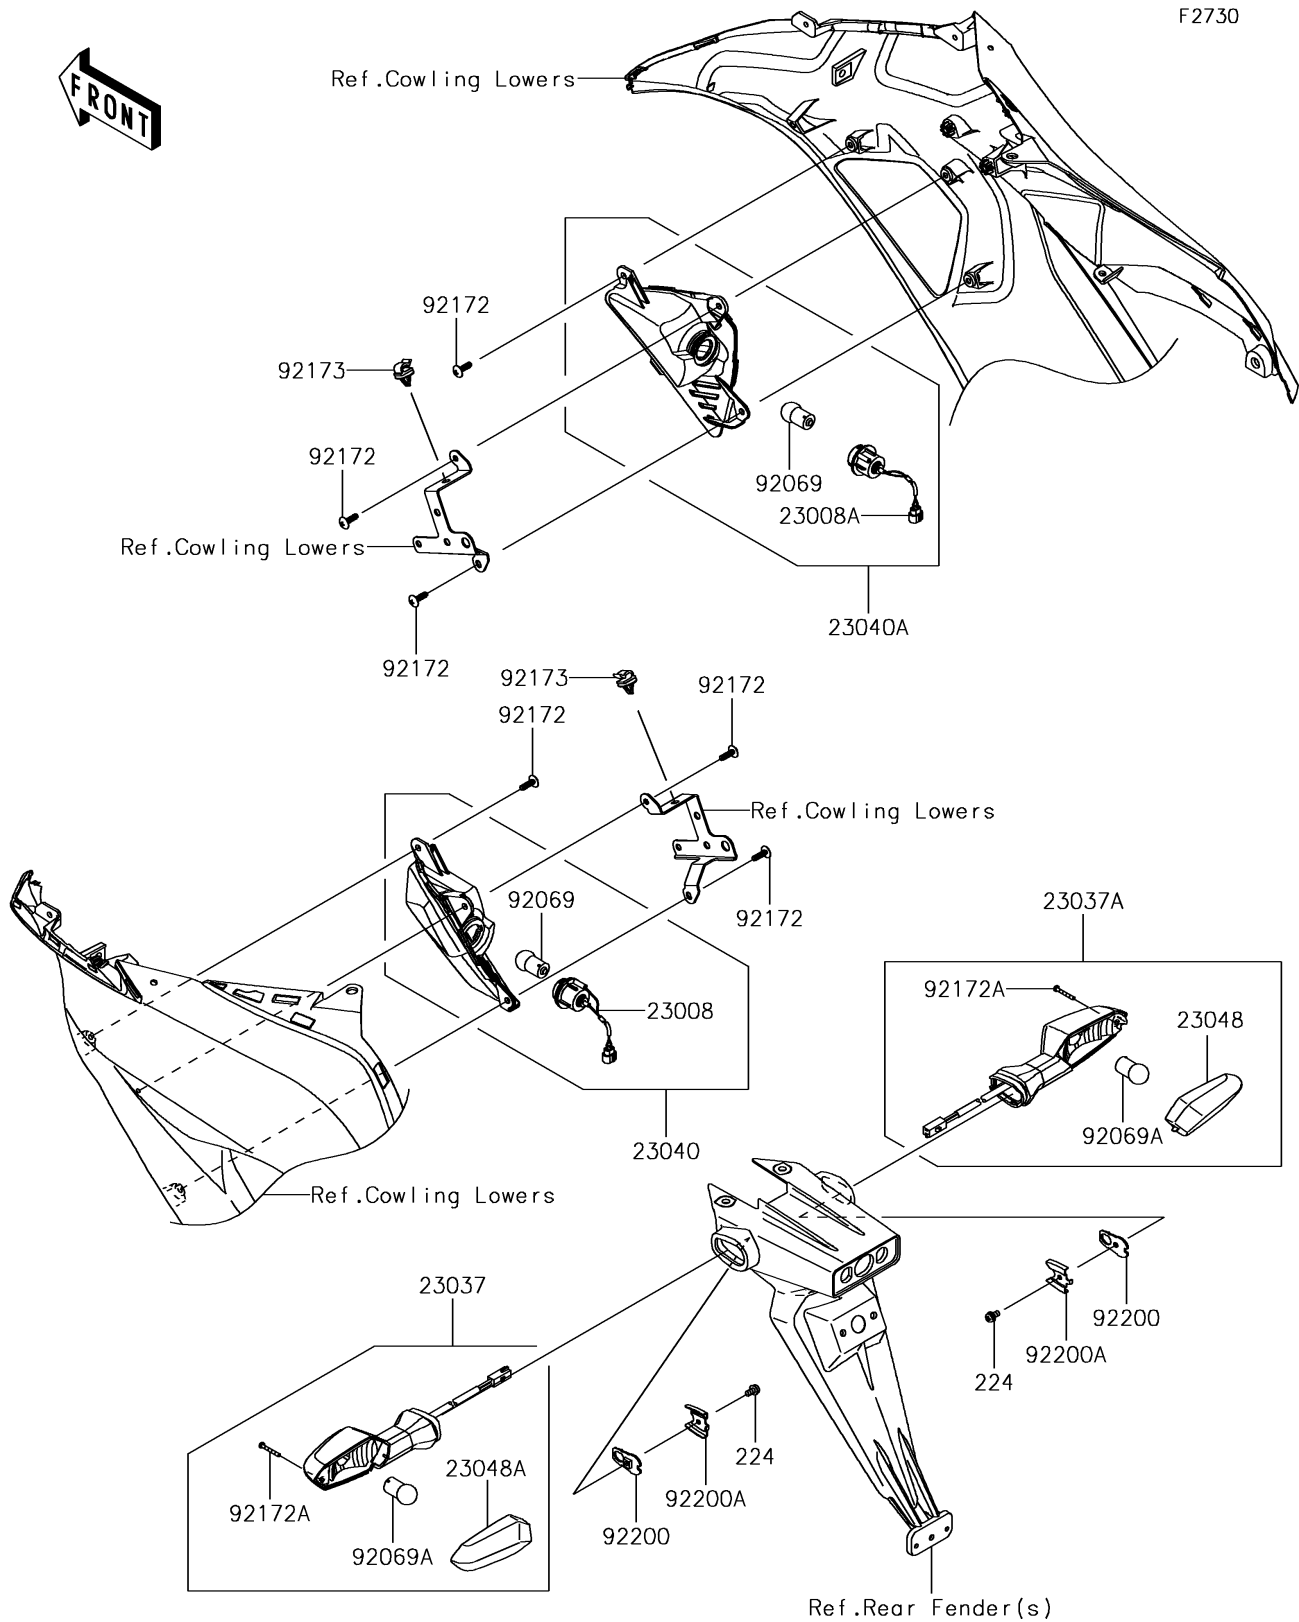

2018 NINJA® ZX™-6R PARTS DIAGRAM

Turn Signals

2018 NINJA® ZX™-6R PARTS LIST

Turn Signals

ITEM NAME	PART NUMBER	QUANTITY
SCREW-PAN-WP-CROS,4X8 (Ref # 224)	224AB0408	1
SOCKET-ASSY,LH (Ref # 23008)	23008-0167	1
SOCKET-ASSY,RH (Ref # 23008A)	23008-0168	1
LAMP-ASSY-SIGNAL,RR,LH (Ref # 23037)	23037-0302	1
LAMP-ASSY-SIGNAL,RR,RH (Ref # 23037A)	23037-0303	1
LAMP-SIGNAL,FR,LH (Ref # 23040)	23040-0135	1
LAMP-SIGNAL,FR,RH (Ref # 23040A)	23040-0136	1
LENS-SIGNAL LAMP,RR,RH (Ref # 23048)	23048-0025	1
LENS-SIGNAL LAMP,RR,LH (Ref # 23048A)	23048-0026	1
BULB,12V 10W (Ref # 92069)	92069-0058	1
BULB,12V 10W (Ref # 92069A)	92069-0076	1
SCREW,TAPPING,5X14 (Ref # 92172)	92172-0265	1
SCREW,2.9X22 (Ref # 92172A)	92172-0395	1
CLAMP,CABLE CLIP (Ref # 92173)	92173-1022	1
WASHER,NUT 4MM (Ref # 92200)	92200-0854	1
WASHER (Ref # 92200A)	92200-0855	1