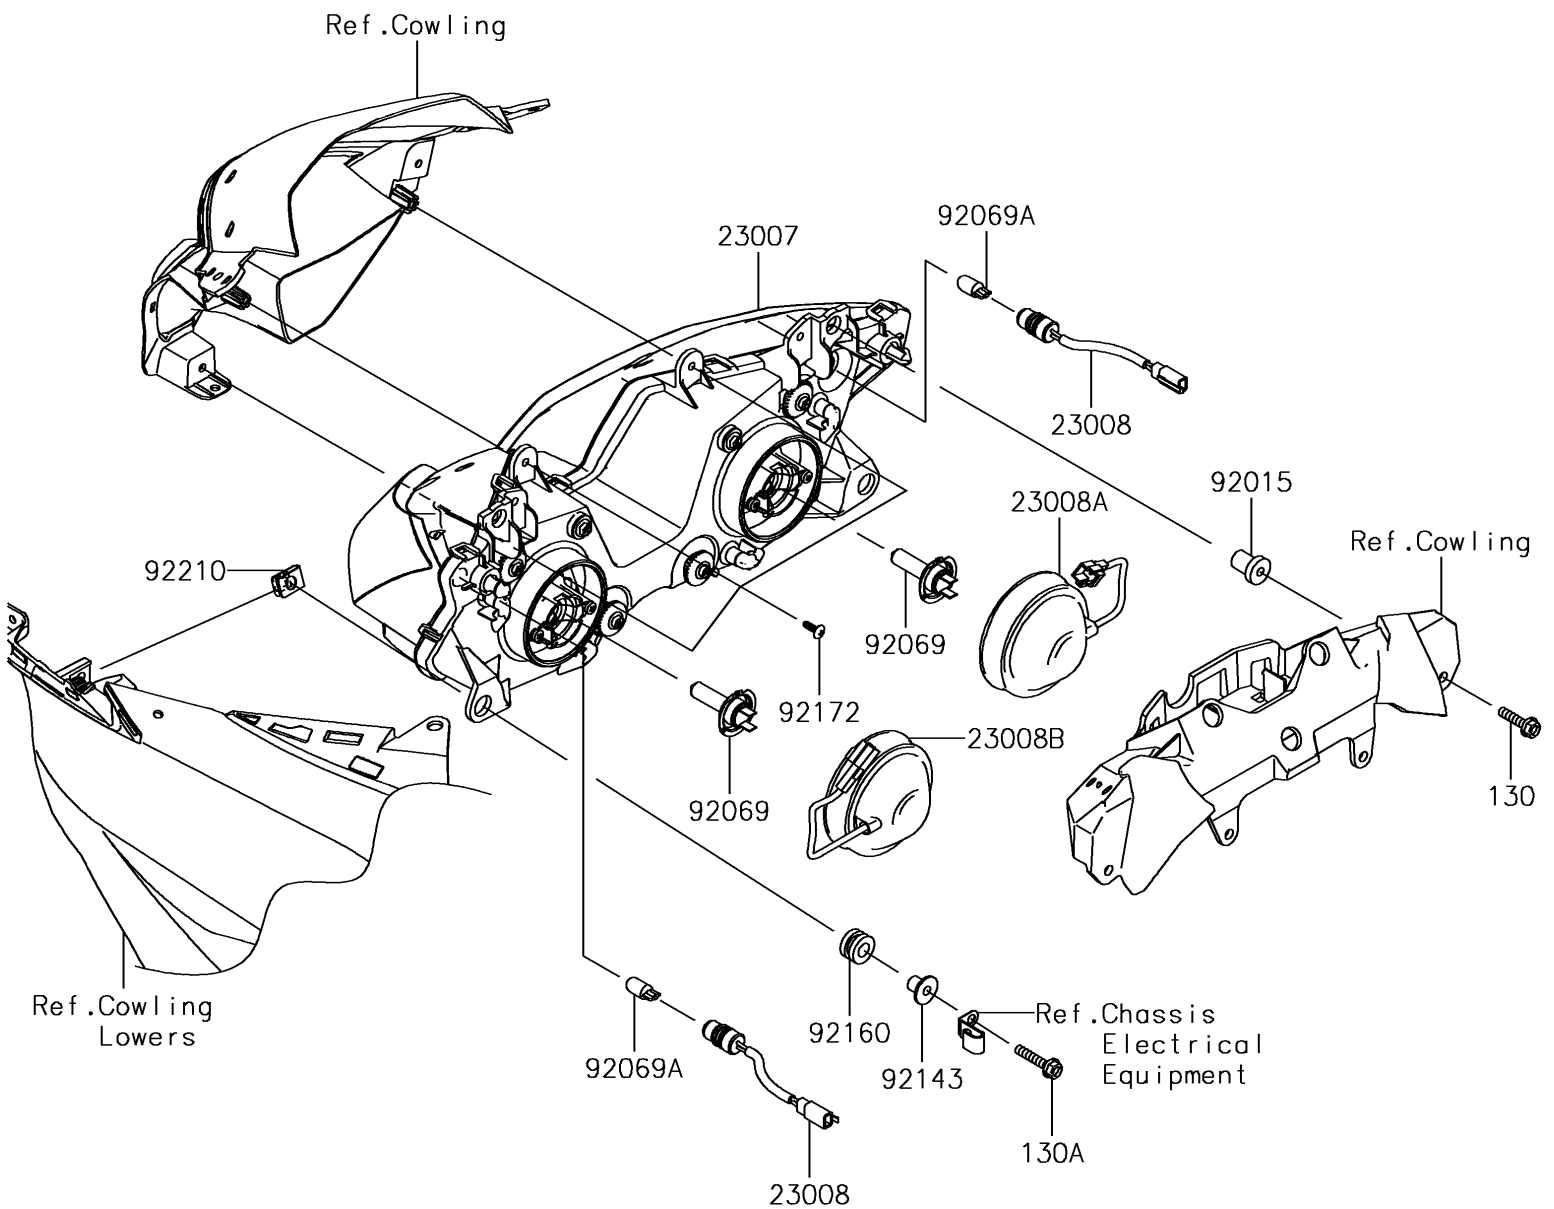

2018 NINJA® ZX™-6R PARTS DIAGRAM

Headlight(s)

F2710

2018 NINJA® ZX™-6R PARTS LIST

Headlight(s)

ITEM NAME	PART NUMBER	QUANTITY
BOLT-FLANGED,6X25 (Ref # 130)	130BB0625	1
BOLT-FLANGED,6X30 (Ref # 130A)	130BB0630	1
LENS-COMP,HEAD LAMP (Ref # 23007)	23007-0185	1
SOCKET-ASSY (Ref # 23008)	23008-0131	1
SOCKET-ASSY,LO BEAM (Ref # 23008A)	23008-0135	1
SOCKET-ASSY,HI BEAM (Ref # 23008B)	23008-0136	1
NUT,RUBBER,6MM (Ref # 92015)	92015-1692	1
BULB,12V 55W,H7 (Ref # 92069)	92069-0053	1
BULB,12V 5W (Ref # 92069A)	92069-1016	1
COLLAR (Ref # 92143)	92143-1353	1
DAMPER,10X20X12 (Ref # 92160)	92160-1167	1
SCREW,TAPPING,5X16 (Ref # 92172)	92172-0175	1
NUT (Ref # 92210)	92210-0130	1