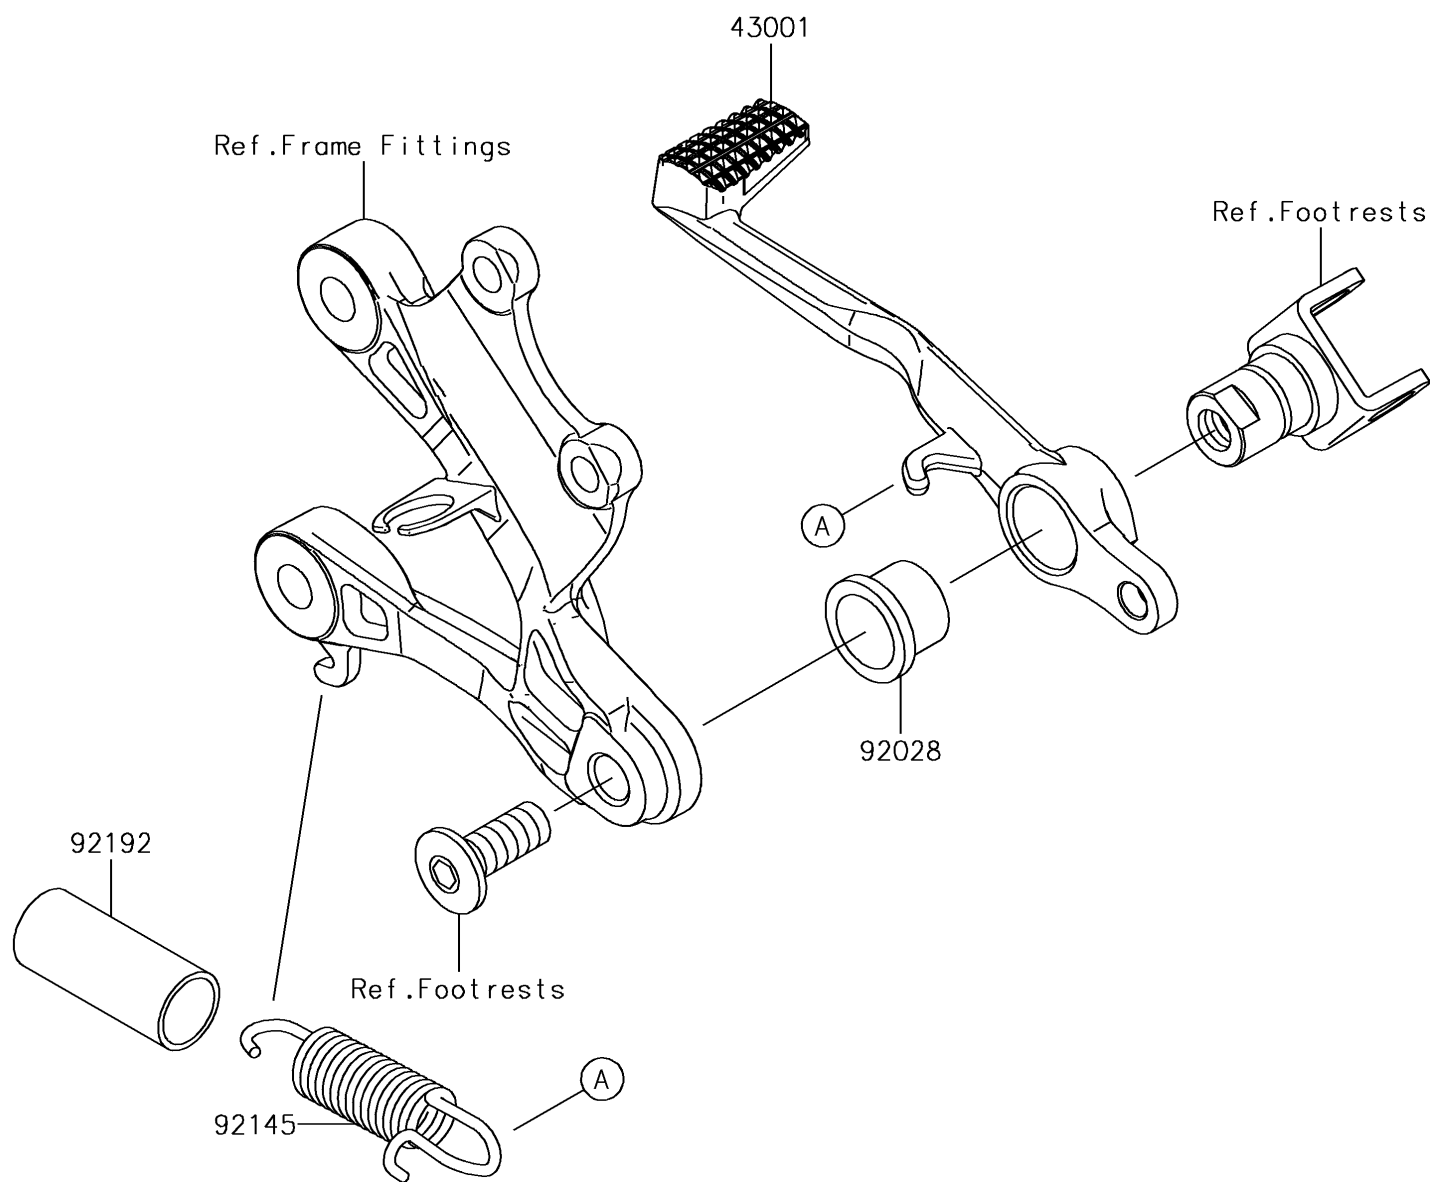

## 2018 NINJA® ZX™-6R PARTS DIAGRAM

Brake Pedal/Torque Link

F2260

## 2018 NINJA® ZX™-6R PARTS LIST

Brake Pedal/Torque Link

ITEM NAME	PART NUMBER	QUANTITY
LEVER-BRAKE,PEDAL (Ref # 43001)	43001-0718	1
BUSHING (Ref # 92028)	92028-1576	1
SPRING,BRAKE PEDAL RETURN (Ref # 92145)	92145-0630	1
TUBE,16X19X45 (Ref # 92192)	92192-0838	1