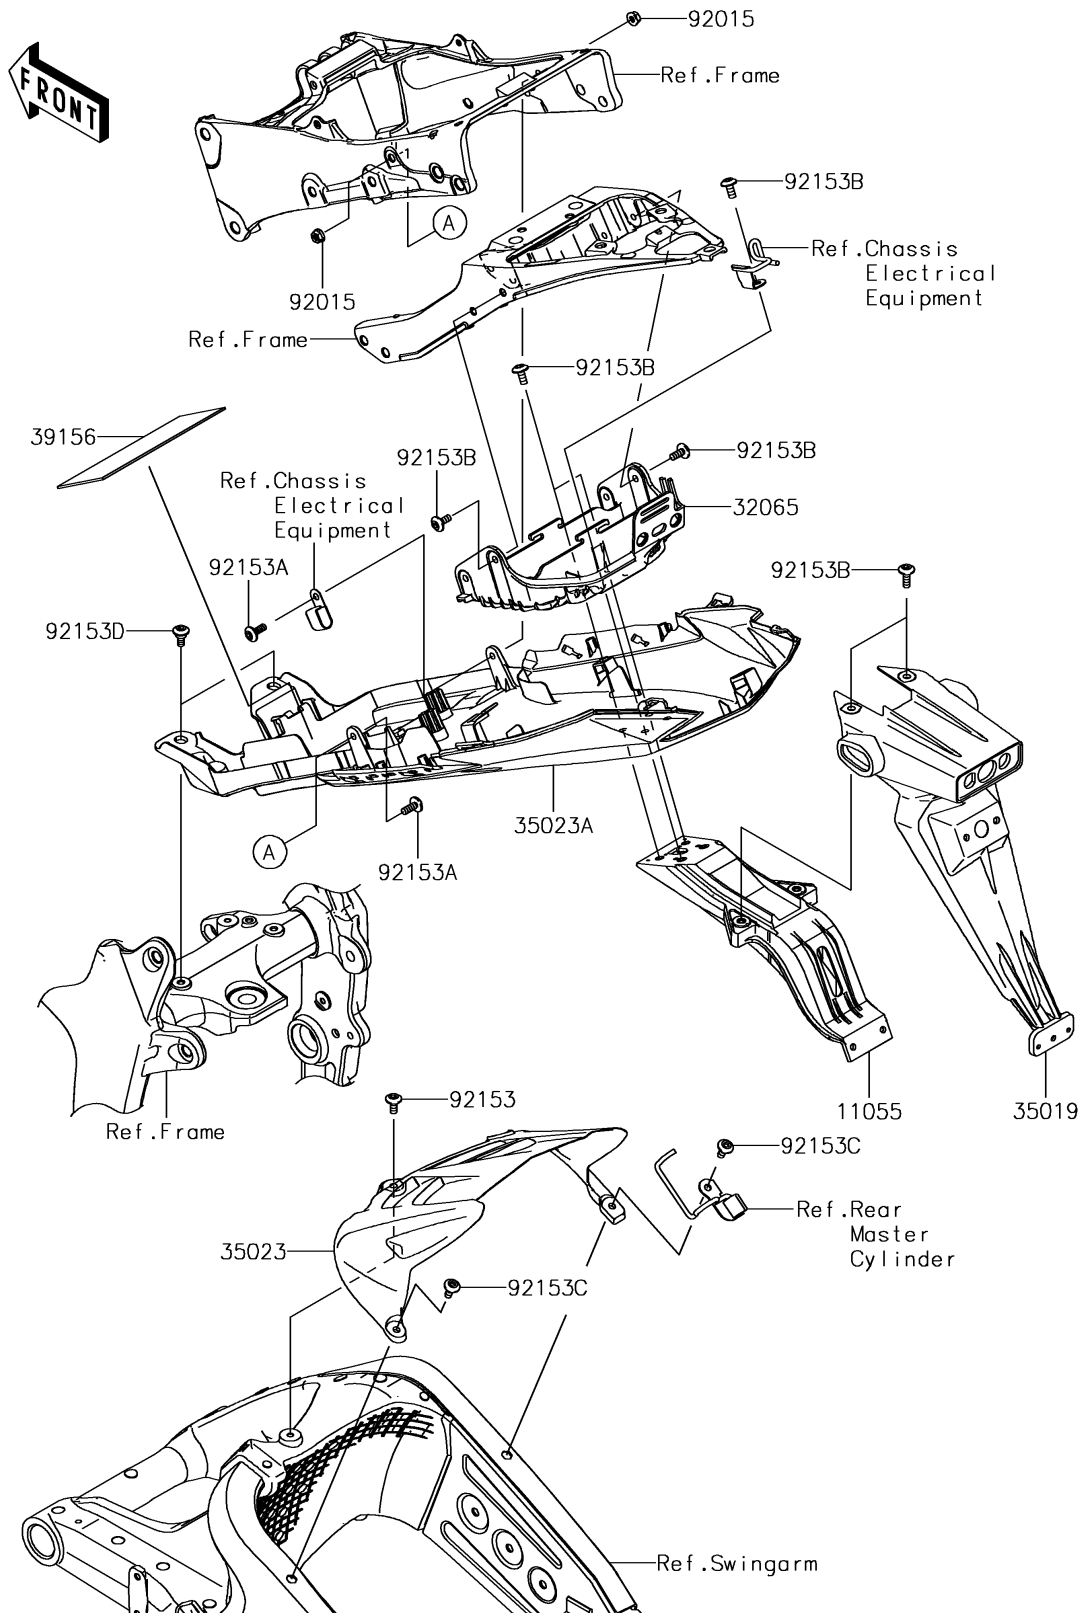

2018 NINJA® ZX™-6R PARTS DIAGRAM

Rear Fender(s)

F2172

2018 NINJA® ZX™-6R PARTS LIST

Rear Fender(s)

ITEM NAME	PART NUMBER	QUANTITY
BRACKET,FLAP STAY (Ref # 11055)	11055-1720	1
BRACKET-FENDER (Ref # 32065)	32065-0054	1
FLAP,RR (Ref # 35019)	35019-0570	1
FENDER-REAR,INNER (Ref # 35023)	35023-0171	1
FENDER-REAR (Ref # 35023A)	35023-0351	1
PAD (Ref # 39156)	39156-0530	1
NUT,FLANGED,6MM,BLACK (Ref # 92015)	92015-1233	1
BOLT,SOCKET,6X14 (Ref # 92153)	92153-0422	1
BOLT,6X18 (Ref # 92153A)	92153-0816	1
BOLT,SOCKET,6X14 (Ref # 92153B)	92153-1446	1
BOLT,SOCKET,6X18 (Ref # 92153C)	92153-1675	1
BOLT,SOCKET,6MM (Ref # 92153D)	92153-1956	1