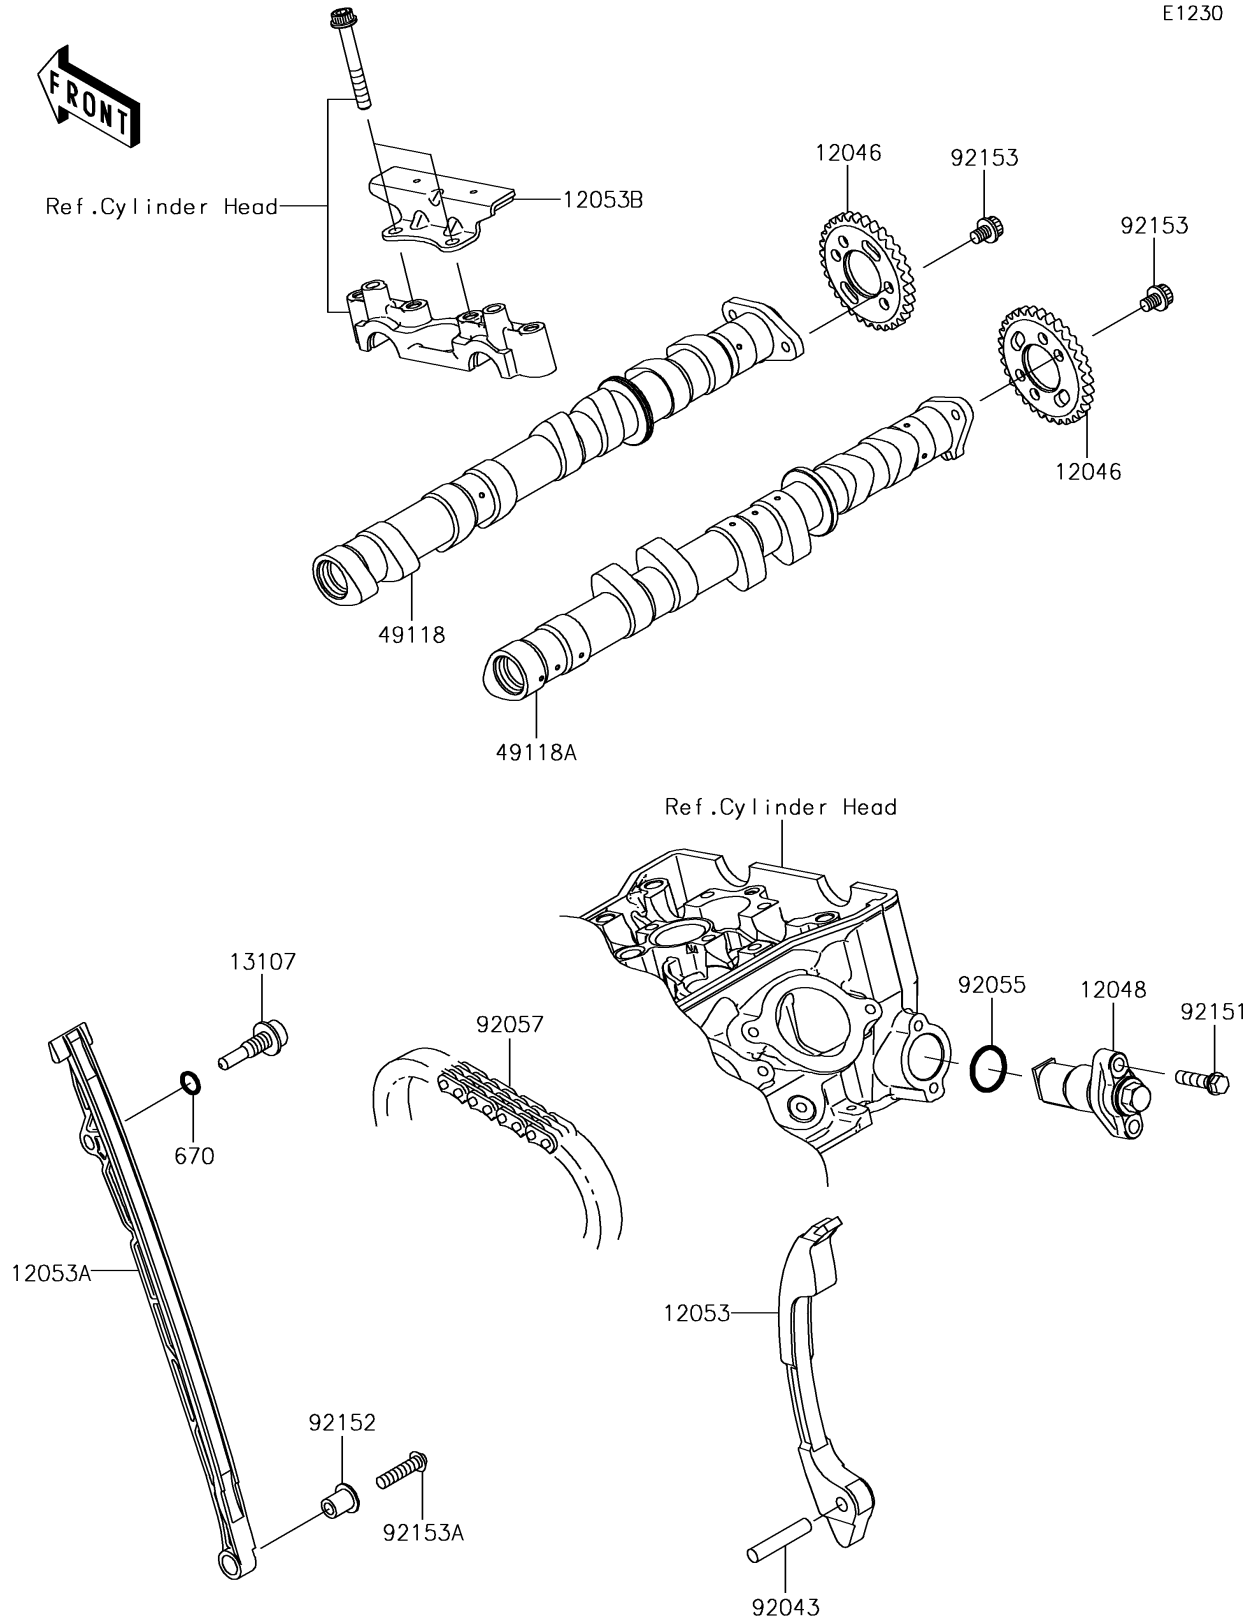

2018 NINJA® ZX™-6R PARTS DIAGRAM

Camshaft(s)/Tensioner

E1230

2018 NINJA® ZX™-6R PARTS LIST

Camshaft(s)/Tensioner

ITEM NAME	PART NUMBER	QUANTITY
SPROCKET,32T (Ref # 12046)	12046-0073	1
TENSIONER-ASSY (Ref # 12048)	12048-1181	1
GUIDE-CHAIN,RR (Ref # 12053)	12053-0085	1
GUIDE-CHAIN,FR (Ref # 12053A)	12053-0158	1
GUIDE-CHAIN,UPP (Ref # 12053B)	12053-0159	1
SHAFT,CHAIN GUIDE (Ref # 13107)	13107-0157	1
CAMSHAFT-COMP,EXHAUST (Ref # 49118)	49118-0752	1
CAMSHAFT-COMP,INTAKE (Ref # 49118A)	49118-0779	1
O RING,9MM (Ref # 670)	670D1509	1
PIN,7X36.4 (Ref # 92043)	92043-0114	1
RING-O,18.8X1.9 (Ref # 92055)	92055-086	1
CHAIN,CAM (Ref # 92057)	92057-1531	1
BOLT,FLANGED-SMALL,6X25 (Ref # 92151)	92151-1930	1
COLLAR (Ref # 92152)	92152-0413	1
BOLT,FLANGED,6X8 (Ref # 92153)	92153-0455	1
BOLT,TORX,6X25 (Ref # 92153A)	92153-1640	1