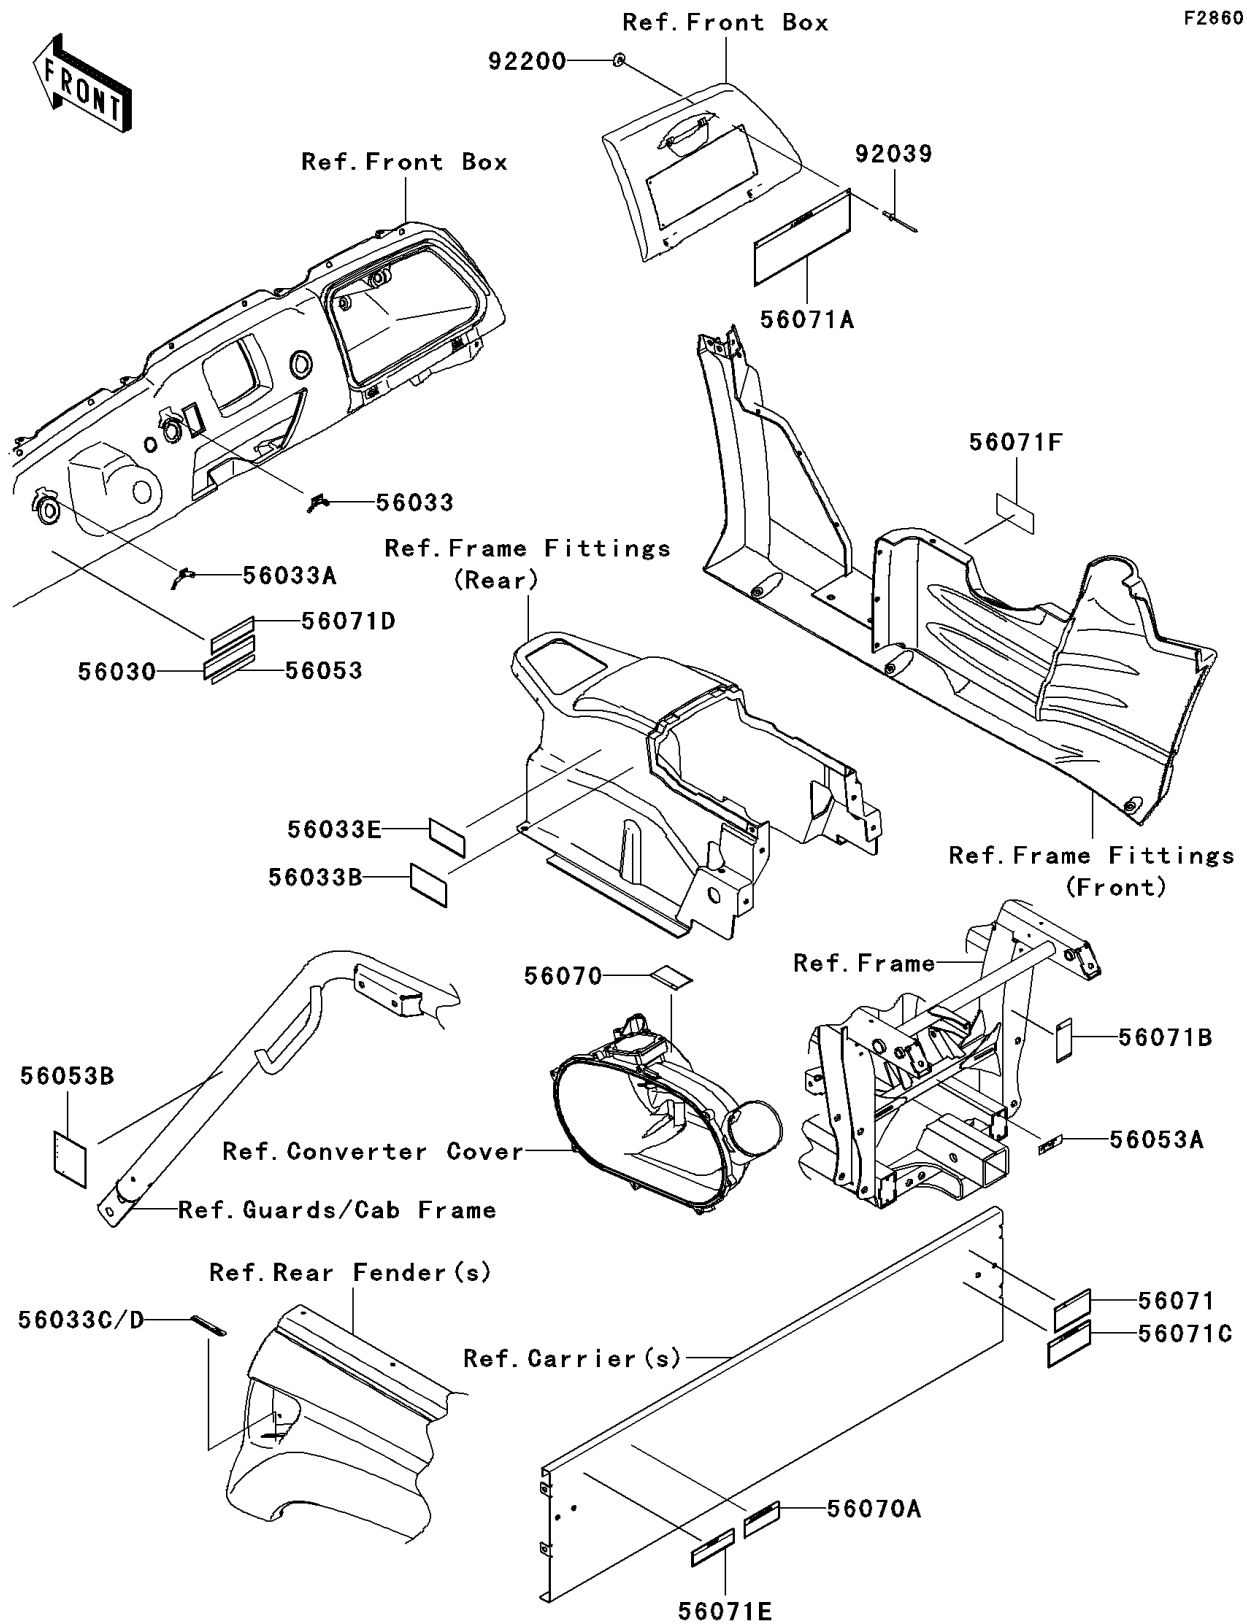

## 2010 Teryx® 750 FI 4x4 SGE PARTS DIAGRAM

Labels

## 2010 Teryx® 750 FI 4x4 SGE PARTS LIST

Labels

ITEM NAME	PART NUMBER	QUANTITY
LABEL,PARKING LEVER (Ref # 56030)	56030-0213	1
LABEL-MANUAL,MAIN SWITCH (Ref # 56033)	56033-0190	1
LABEL-MANUAL,HEAD LAMP SWITCH (Ref # 56033A)	56033-0228	1
LABEL-MANUAL,DRIVE BELT (Ref # 56033B)	56033-0236	1
LABEL-MANUAL,CARRIER LEVER,LH (Ref # 56033C)	56033-0290	1
LABEL-MANUAL,CARRIER LEVER,RH (Ref # 56033D)	56033-0291	1
LABEL-MANUAL,AIR CLEANER (Ref # 56033E)	56033-0347	1
LABEL-SPECIFICATION (Ref # 56053)	56053-0278	1
LABEL,TRAILER HITCH (Ref # 56053A)	56053-0348	1
LABEL-SPECIFICATION,TIRE INFO (Ref # 56053B)	56053-0502	1
LABEL-WARNING,CVT COVER (Ref # 56070)	56070-1269	1
LABEL-WARNING,BED RAISED (Ref # 56070A)	56070-7515	1
LABEL-WARNING (Ref # 56071)	56071-0048	1
LABEL-WARNING,SERIOUS INJURY (Ref # 56071A)	56071-0068	1
LABEL-WARNING,TRAILER HITCH (Ref # 56071B)	56071-0099	1
LABEL-WARNING,CARGO BED (Ref # 56071C)	56071-0113	1
LABEL-WARNING,SHIFT CAUTION (Ref # 56071D)	56071-0128	1
LABEL-WARNING,CARGO BED NOTICE (Ref # 56071E)	56071-0146	1
LABEL-WARNING,GASOLINE (Ref # 56071F)	56071-7501	1
RIVET,3.2X8 (Ref # 92039)	92039-3763	1
WASHER,3.5X8X1 (Ref # 92200)	92200-1251	1