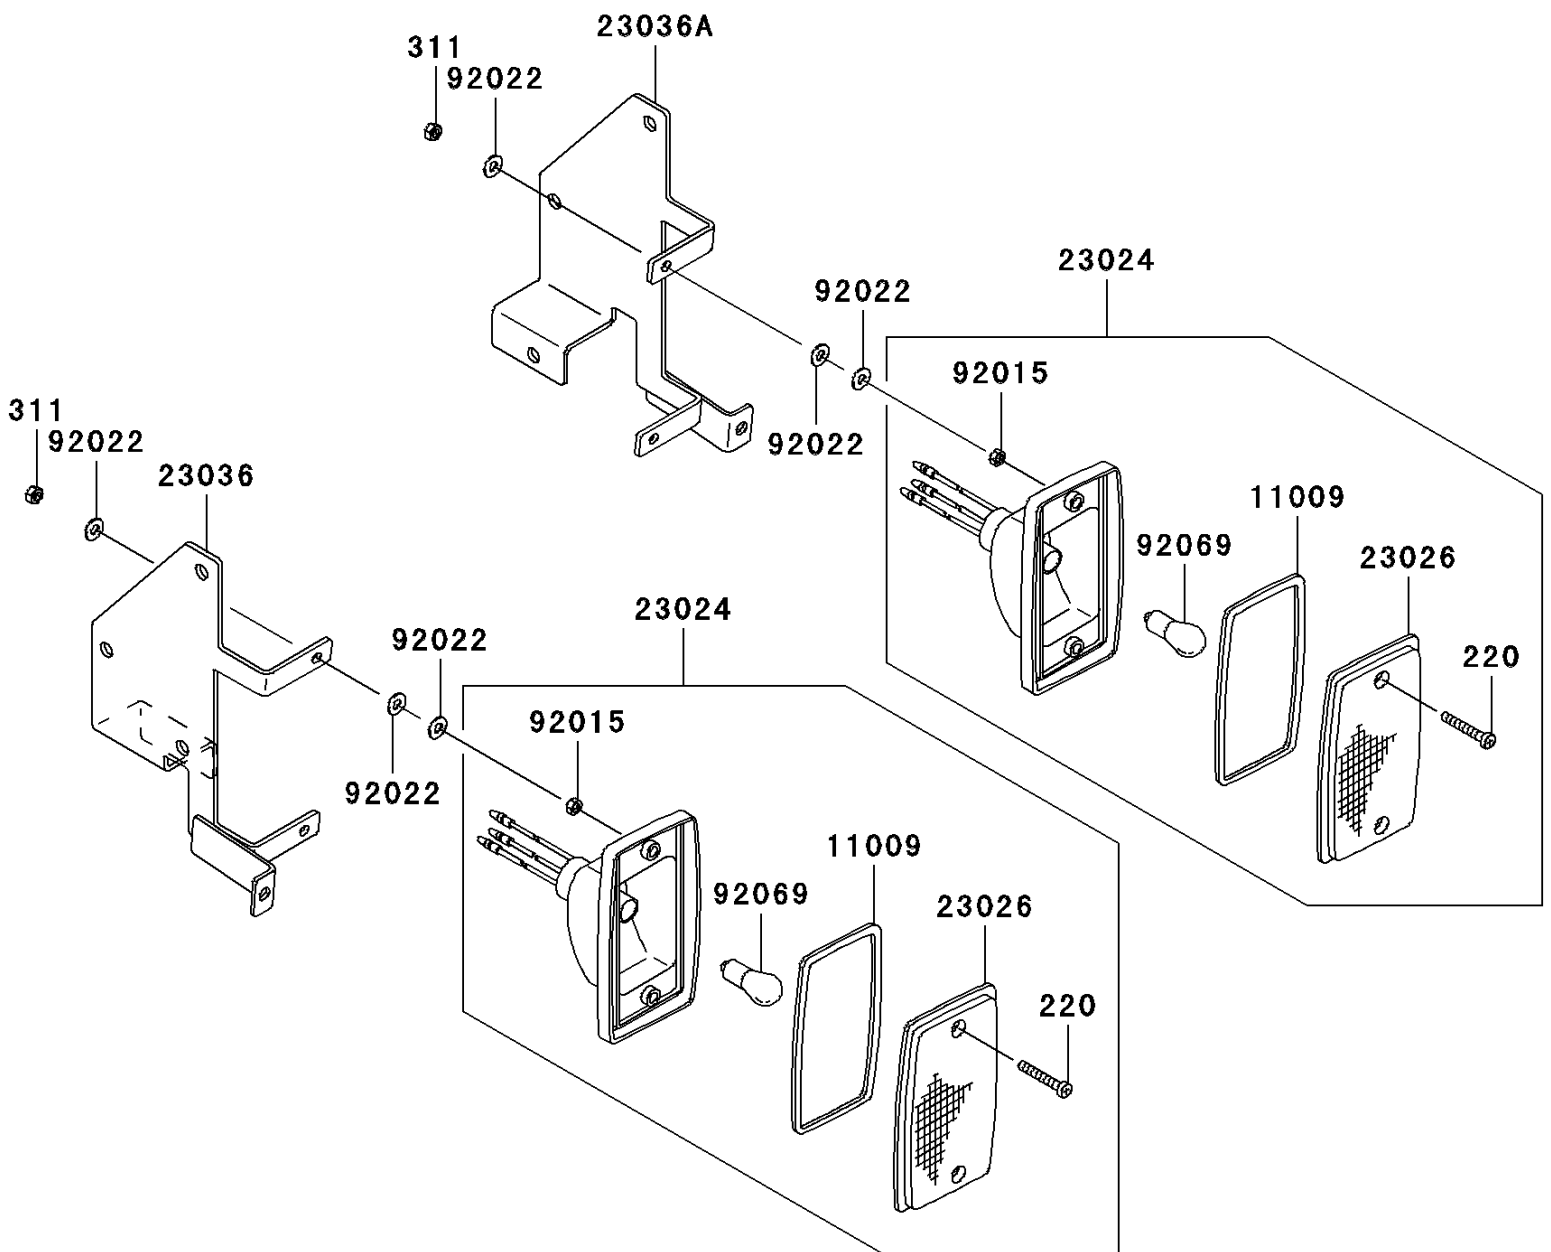

2010 Teryx® 750 FI 4x4 SGE PARTS DIAGRAM

Taillight(s)

F2720

2010 Teryx® 750 FI 4x4 SGE PARTS LIST

Taillight(s)

ITEM NAME	PART NUMBER	QUANTITY
SCREW-PAN-CROS,4X25 (Ref # 220)	220AA0425	1
NUT-HEX (Ref # 311)	311AA0400	1
GASKET,TAIL LAMP (Ref # 11009)	11009-4004	1
LAMP-ASSY-TAIL (Ref # 23024)	23024-1139	1
LENS,TAIL LAMP (Ref # 23026)	23026-1239	1
BRACKET-TAIL LAMP,LH (Ref # 23036)	23036-0010	1
BRACKET-TAIL LAMP,RH (Ref # 23036A)	23036-0011	1
NUT,4MM (Ref # 92015)	92015-1550	1
WASHER (Ref # 92022)	92022-563	1
BULB,12V 27/8W (Ref # 92069)	92069-059	1