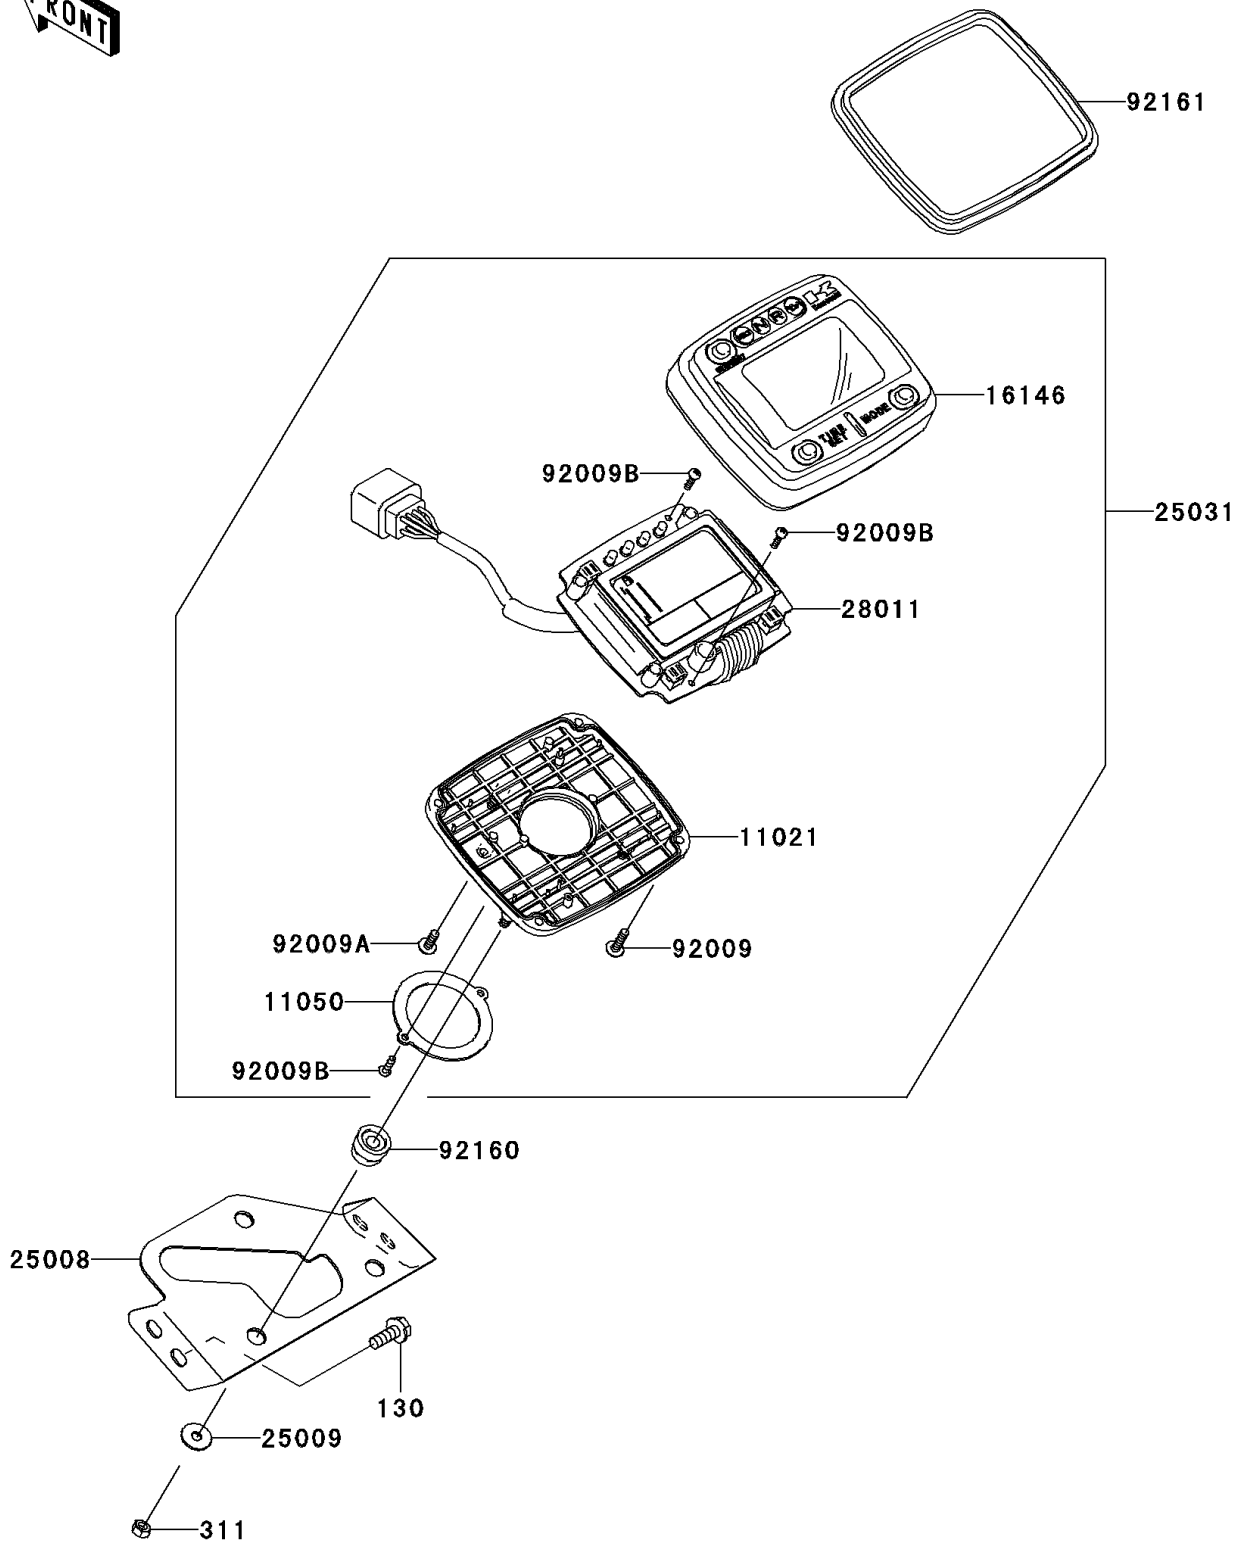

2010 Teryx® 750 FI 4x4 SGE PARTS DIAGRAM

Meter(s)

F2530

2010 Teryx® 750 FI 4x4 SGE PARTS LIST

Meter(s)

ITEM NAME	PART NUMBER	QUANTITY
BOLT-FLANGED,6X16 (Ref # 130)	130BA0616	1
NUT-HEX (Ref # 311)	311AB0500	1
CASE-ASSY,METER,LWR (Ref # 11021)	11021-0018	1
BRACKET,METER (Ref # 11050)	11050-1932	1
COVER-ASSY,UPPER (Ref # 16146)	16146-0011	1
BRACKET-METER (Ref # 25008)	25008-0021	1
WASHER,5.2X16X1.2 (Ref # 25009)	25009-004	1
METER-ASSY,LCD,MPH (Ref # 25031)	25031-0301	1
METER,LCD,MPH (Ref # 28011)	28011-0161	1
SCREW,TAPPING,4X16 (Ref # 92009)	92009-1163	1
SCREW,TAPPING,4X12 (Ref # 92009A)	92009-1254	1
SCREW,3X12 (Ref # 92009B)	92009-1326	1
DAMPER (Ref # 92160)	92160-1460	1
DAMPER,METER,UPP (Ref # 92161)	92161-1114	1