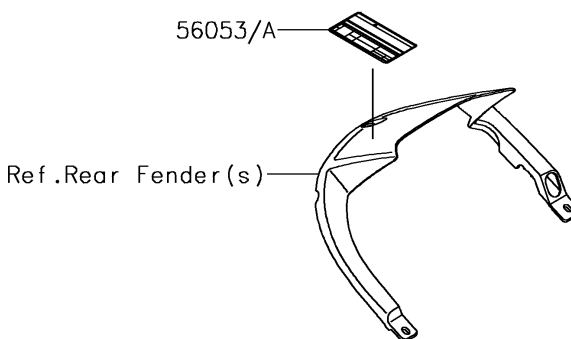

2018 PARTS DIAGRAM

Labels

F2860

2018 PARTS LIST

Labels

ITEM NAME	PART NUMBER	QUANTITY
LABEL,GASOLINE (Ref # 56030)	56030-0357	1
LABEL,GASOLINE (Ref # 56030A)	56030-0358	1
LABEL-MANUAL,CHAIN (Ref # 56033)	56033-0927	1
LABEL-MANUAL,CHAIN (Ref # 56033A)	56033-0935	1
LABEL-BRAND,KAWASAKI (Ref # 56038)	56038-1054	1
LABEL-SPECIFICATION,TIRE&LOAD (Ref # 56053)	56053-0933	1
LABEL-SPECIFICATION,TIRE&LOAD (Ref # 56053A)	56053-1178	1
LABEL-WARNING,EVAPO (Ref # 56071)	56071-0158	1
LABEL-CERTIFICATION,EVAPO (Ref # 59465)	59465-2127	1
RIVET (Ref # 92039)	92039-1251	1