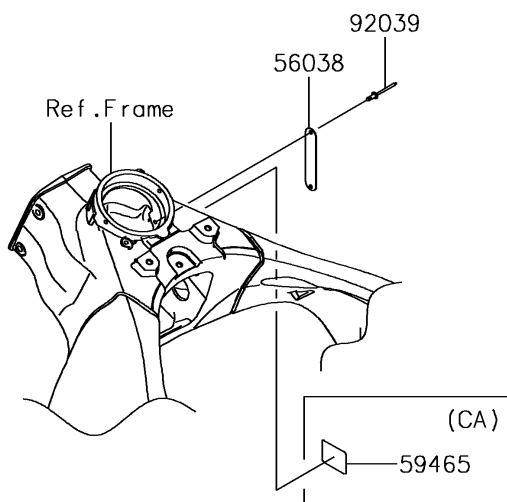

2018 PARTS DIAGRAM

Labels

F2860

2018 PARTS LIST

Labels

ITEM NAME	PART NUMBER	QUANTITY
LABEL,GASOLINE (Ref # 56030)	56030-0357	1
LABEL,GASOLINE (Ref # 56030A)	56030-0358	1
LABEL-MANUAL,CHAIN (Ref # 56033)	56033-0927	1
LABEL-MANUAL,CHAIN (Ref # 56033A)	56033-0935	1
LABEL-BRAND,KAWASAKI (Ref # 56038)	56038-1054	1
LABEL-SPECIFICATION,TIRE&LOAD (Ref # 56053)	56053-0933	1
LABEL-SPECIFICATION,TIRE&LOAD (Ref # 56053A)	56053-1178	1
LABEL-WARNING,EVAPO (Ref # 56071)	56071-0158	1
LABEL-CERTIFICATION,EVAPO (Ref # 59465)	59465-2127	1
RIVET (Ref # 92039)	92039-1251	1