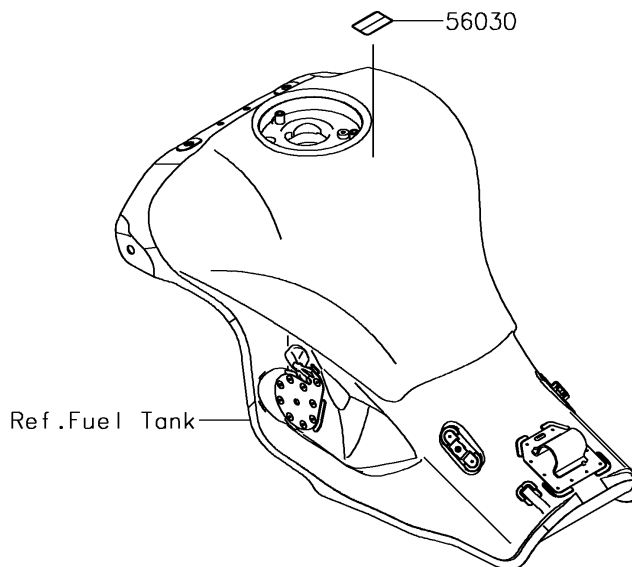

2018 PARTS DIAGRAM

Labels

F2860

2018 PARTS LIST

Labels

ITEM NAME	PART NUMBER	QUANTITY
LABEL,GASOLINE (Ref # 56030)	56030-0357	1
LABEL,GASOLINE (Ref # 56030A)	56030-0358	1
LABEL-MANUAL,CHAIN (Ref # 56033)	56033-0927	1
LABEL-MANUAL,CHAIN (Ref # 56033A)	56033-0935	1
LABEL-BRAND,KAWASAKI (Ref # 56038)	56038-1054	1
LABEL-SPECIFICATION,TIRE&LOAD (Ref # 56053)	56053-0933	1
LABEL-SPECIFICATION,TIRE&LOAD (Ref # 56053A)	56053-1178	1
LABEL-WARNING,EVAPO (Ref # 56071)	56071-0158	1
LABEL-CERTIFICATION,EVAPO (Ref # 59465)	59465-2127	1
RIVET (Ref # 92039)	92039-1251	1