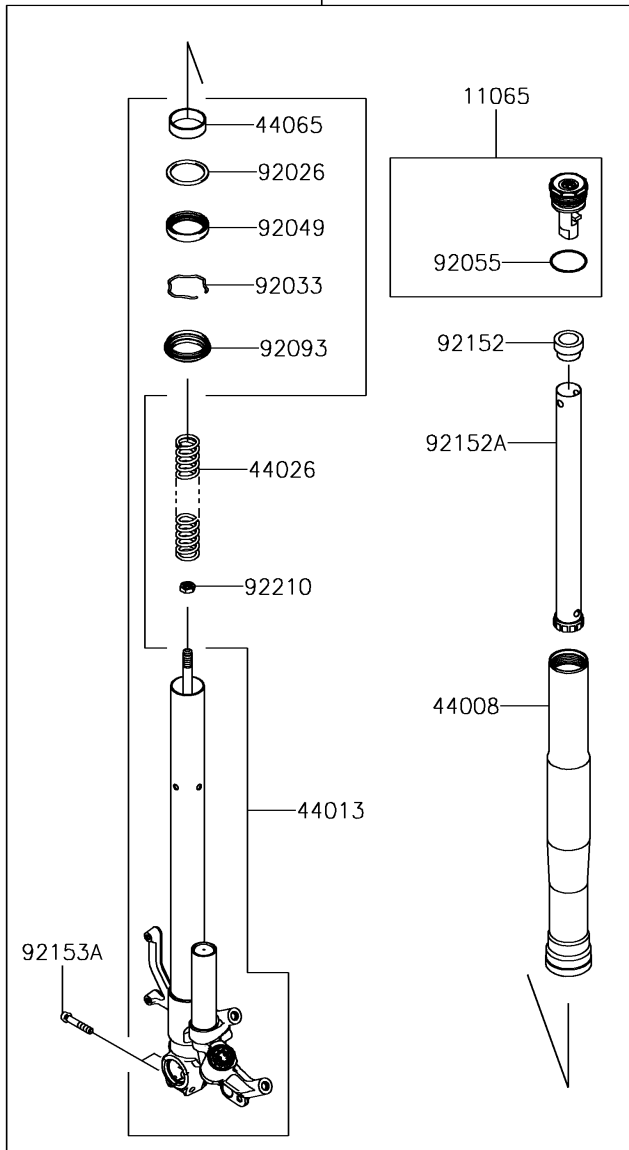

2018 PARTS DIAGRAM

Front Fork

F2340

44071

44071A

2018 PARTS LIST

Front Fork

ITEM NAME	PART NUMBER	QUANTITY
CAP,G.B.GREEN (Ref # 11065)	11065-0958-50Y	1
PIPE-FORK OUTER,BLACK (Ref # 44008)	44008-0082-499	1
PIPE-FORK INNER,LH,BLACK (Ref # 44013)	44013-0284-59S	1
PIPE-FORK INNER,RH,BLACK (Ref # 44013A)	44013-0285-59S	1
SPRING-FRONT FORK,11.25N/MM (Ref # 44026)	44026-0202	1
HOLDER-FORK UNDER (Ref # 44037)	44037-0159	1
HOLDER-FORK UPPER (Ref # 44039)	44039-0164	1
BUSHING-FRONT FORK (Ref # 44065)	44065-0026	1
DAMPER-ASSY,LH,BLACK (Ref # 44071)	44071-1207-59R	1
DAMPER-ASSY,RH,BLACK (Ref # 44071A)	44071-1208-59R	1
SPACER (Ref # 92026)	92026-0165	1
RING-SNAP (Ref # 92033)	92033-1222	1
SEAL-OIL (Ref # 92049)	92049-0064	1
RING-O,FORK CAP (Ref # 92055)	92055-1497	1
SEAL,DUST (Ref # 92093)	92093-0042	1
COLLAR (Ref # 92152)	92152-2238	1
COLLAR (Ref # 92152A)	92152-2239	1
BOLT (Ref # 92153)	92153-0853	1
BOLT,SOCKET,8X35 (Ref # 92153A)	92153-0854	1
BOLT,SOCKET,8X25 (Ref # 92153B)	92153-1625	1
NUT (Ref # 92210)	92210-1506	1