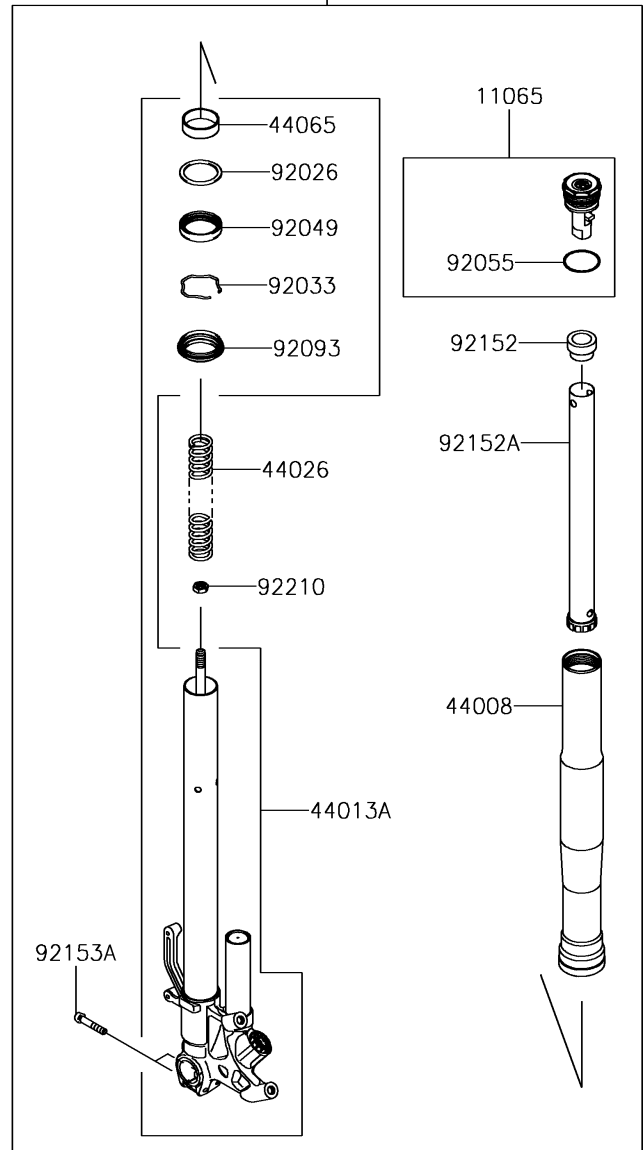

2018 PARTS DIAGRAM

Front Fork

F2340

44071

44071A

2018 PARTS LIST

Front Fork

ITEM NAME	PART NUMBER	QUANTITY
CAP,G.B.GREEN (Ref # 11065)	11065-0958-50Y	1
PIPE-FORK OUTER,BLACK (Ref # 44008)	44008-0082-499	1
PIPE-FORK INNER,LH,BLACK (Ref # 44013)	44013-0284-59S	1
PIPE-FORK INNER,RH,BLACK (Ref # 44013A)	44013-0285-59S	1
SPRING-FRONT FORK,11.25N/MM (Ref # 44026)	44026-0202	1
HOLDER-FORK UNDER (Ref # 44037)	44037-0159	1
HOLDER-FORK UPPER (Ref # 44039)	44039-0164	1
BUSHING-FRONT FORK (Ref # 44065)	44065-0026	1
DAMPER-ASSY,LH,BLACK (Ref # 44071)	44071-1207-59R	1
DAMPER-ASSY,RH,BLACK (Ref # 44071A)	44071-1208-59R	1
SPACER (Ref # 92026)	92026-0165	1
RING-SNAP (Ref # 92033)	92033-1222	1
SEAL-OIL (Ref # 92049)	92049-0064	1
RING-O,FORK CAP (Ref # 92055)	92055-1497	1
SEAL,DUST (Ref # 92093)	92093-0042	1
COLLAR (Ref # 92152)	92152-2238	1
COLLAR (Ref # 92152A)	92152-2239	1
BOLT (Ref # 92153)	92153-0853	1
BOLT,SOCKET,8X35 (Ref # 92153A)	92153-0854	1
BOLT,SOCKET,8X25 (Ref # 92153B)	92153-1625	1
NUT (Ref # 92210)	92210-1506	1