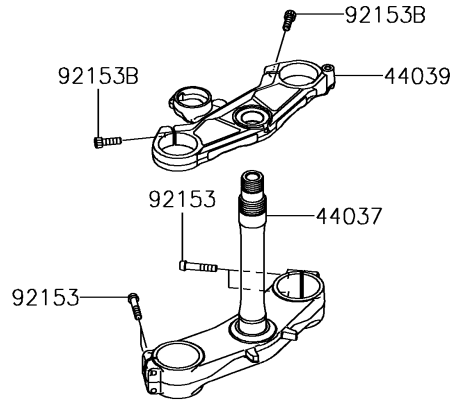

2018 PARTS DIAGRAM

Front Fork

F2340

44071

44071A

2018 PARTS LIST

Front Fork

ITEM NAME	PART NUMBER	QUANTITY
CAP,G.B.GREEN (Ref # 11065)	11065-0958-50Y	1
PIPE-FORK OUTER,BLACK (Ref # 44008)	44008-0082-499	1
PIPE-FORK INNER,LH,BLACK (Ref # 44013)	44013-0284-59S	1
PIPE-FORK INNER,RH,BLACK (Ref # 44013A)	44013-0285-59S	1
SPRING-FRONT FORK,11.25N/MM (Ref # 44026)	44026-0202	1
HOLDER-FORK UNDER (Ref # 44037)	44037-0159	1
HOLDER-FORK UPPER (Ref # 44039)	44039-0164	1
BUSHING-FRONT FORK (Ref # 44065)	44065-0026	1
DAMPER-ASSY,LH,BLACK (Ref # 44071)	44071-1207-59R	1
DAMPER-ASSY,RH,BLACK (Ref # 44071A)	44071-1208-59R	1
SPACER (Ref # 92026)	92026-0165	1
RING-SNAP (Ref # 92033)	92033-1222	1
SEAL-OIL (Ref # 92049)	92049-0064	1
RING-O,FORK CAP (Ref # 92055)	92055-1497	1
SEAL,DUST (Ref # 92093)	92093-0042	1
COLLAR (Ref # 92152)	92152-2238	1
COLLAR (Ref # 92152A)	92152-2239	1
BOLT (Ref # 92153)	92153-0853	1
BOLT,SOCKET,8X35 (Ref # 92153A)	92153-0854	1
BOLT,SOCKET,8X25 (Ref # 92153B)	92153-1625	1
NUT (Ref # 92210)	92210-1506	1