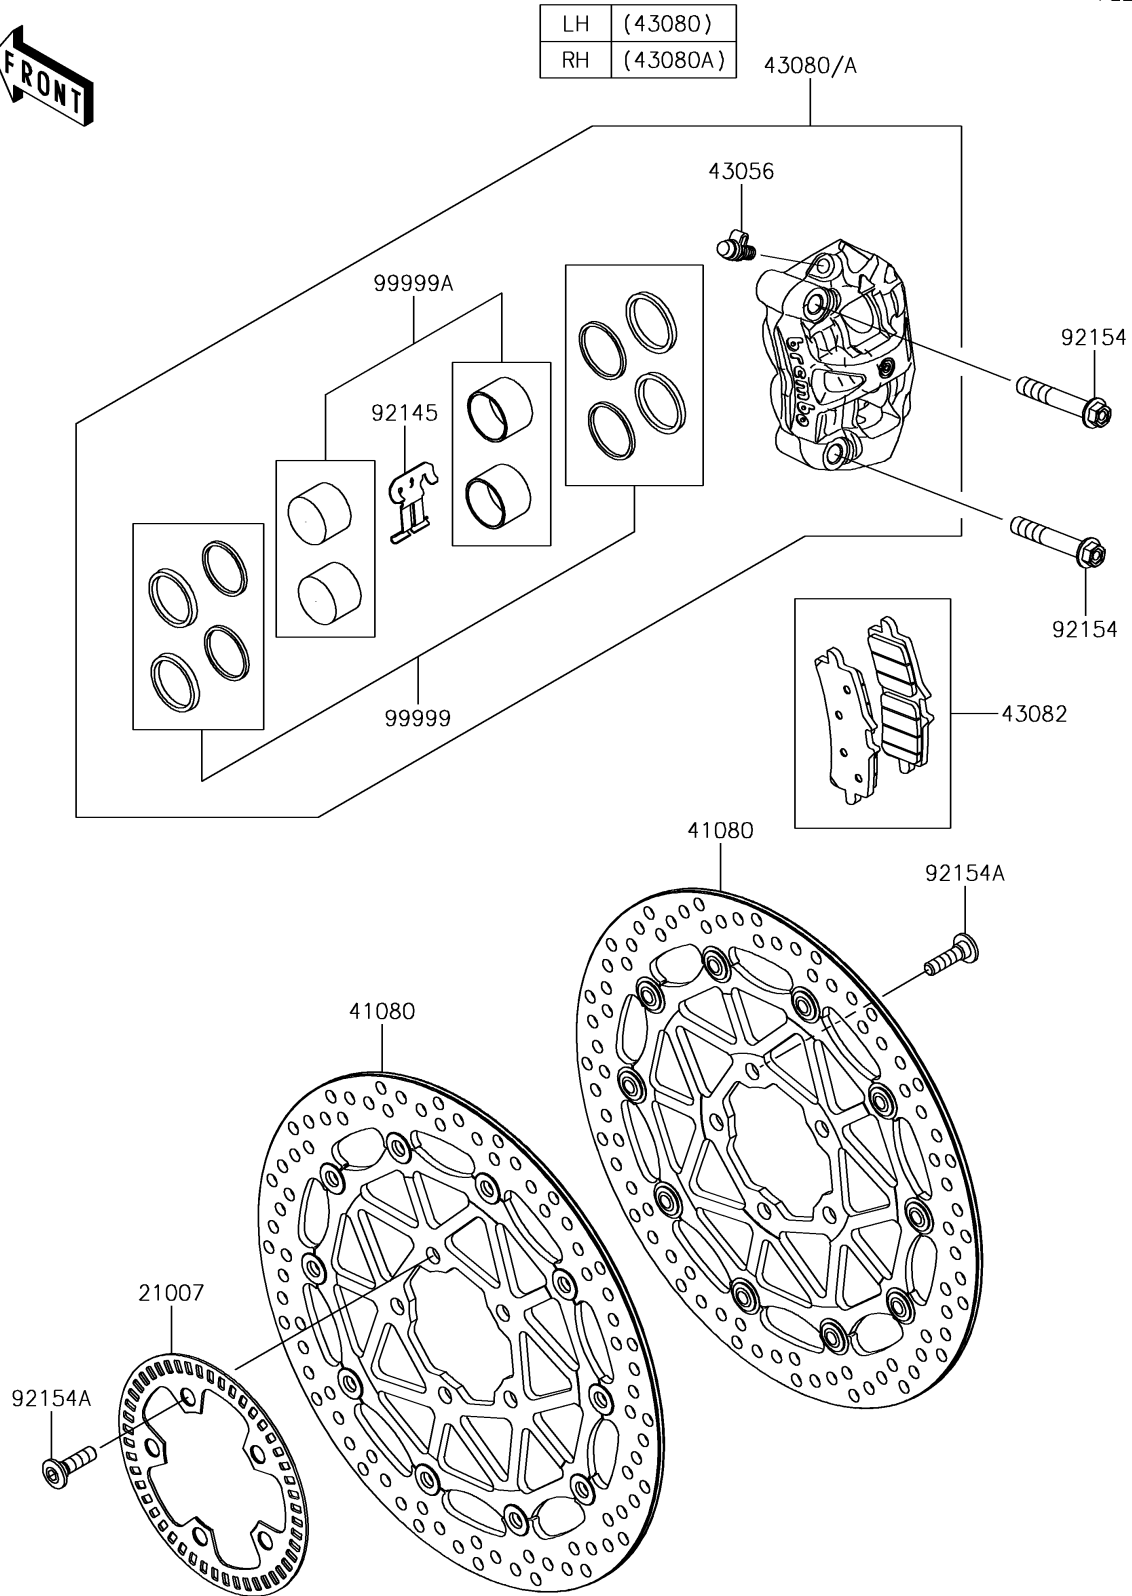

2018 PARTS DIAGRAM

Front Brake

F2292

2018 PARTS LIST

Front Brake

ITEM NAME	PART NUMBER	QUANTITY
ROTOR,FR WHEEL (Ref # 21007)	21007-0166	1
DISC,FR,BLACK/BLACK (Ref # 41080)	41080-0648-18U	1
BREATHER-BRAKE (Ref # 43056)	43056-0015	1
CALIPER-SUB-ASSY,FR,LH,GRAY (Ref # 43080)	43080-0182-51J	1
CALIPER-SUB-ASSY,FR,RH,GRAY (Ref # 43080A)	43080-0183-51J	1
PAD-ASSY-BRAKE (Ref # 43082)	43082-0157	1
SPRING (Ref # 92145)	92145-1684	1
BOLT,FLANGED,10X60 (Ref # 92154)	92154-1643	1
BOLT,SOCKET,8X30 (Ref # 92154A)	92154-1865	1
KIT.,DUST SEAL (Ref # 99999)	99999-0557	1
KIT.,CALIPER PISTON (Ref # 99999A)	99999-0617	1