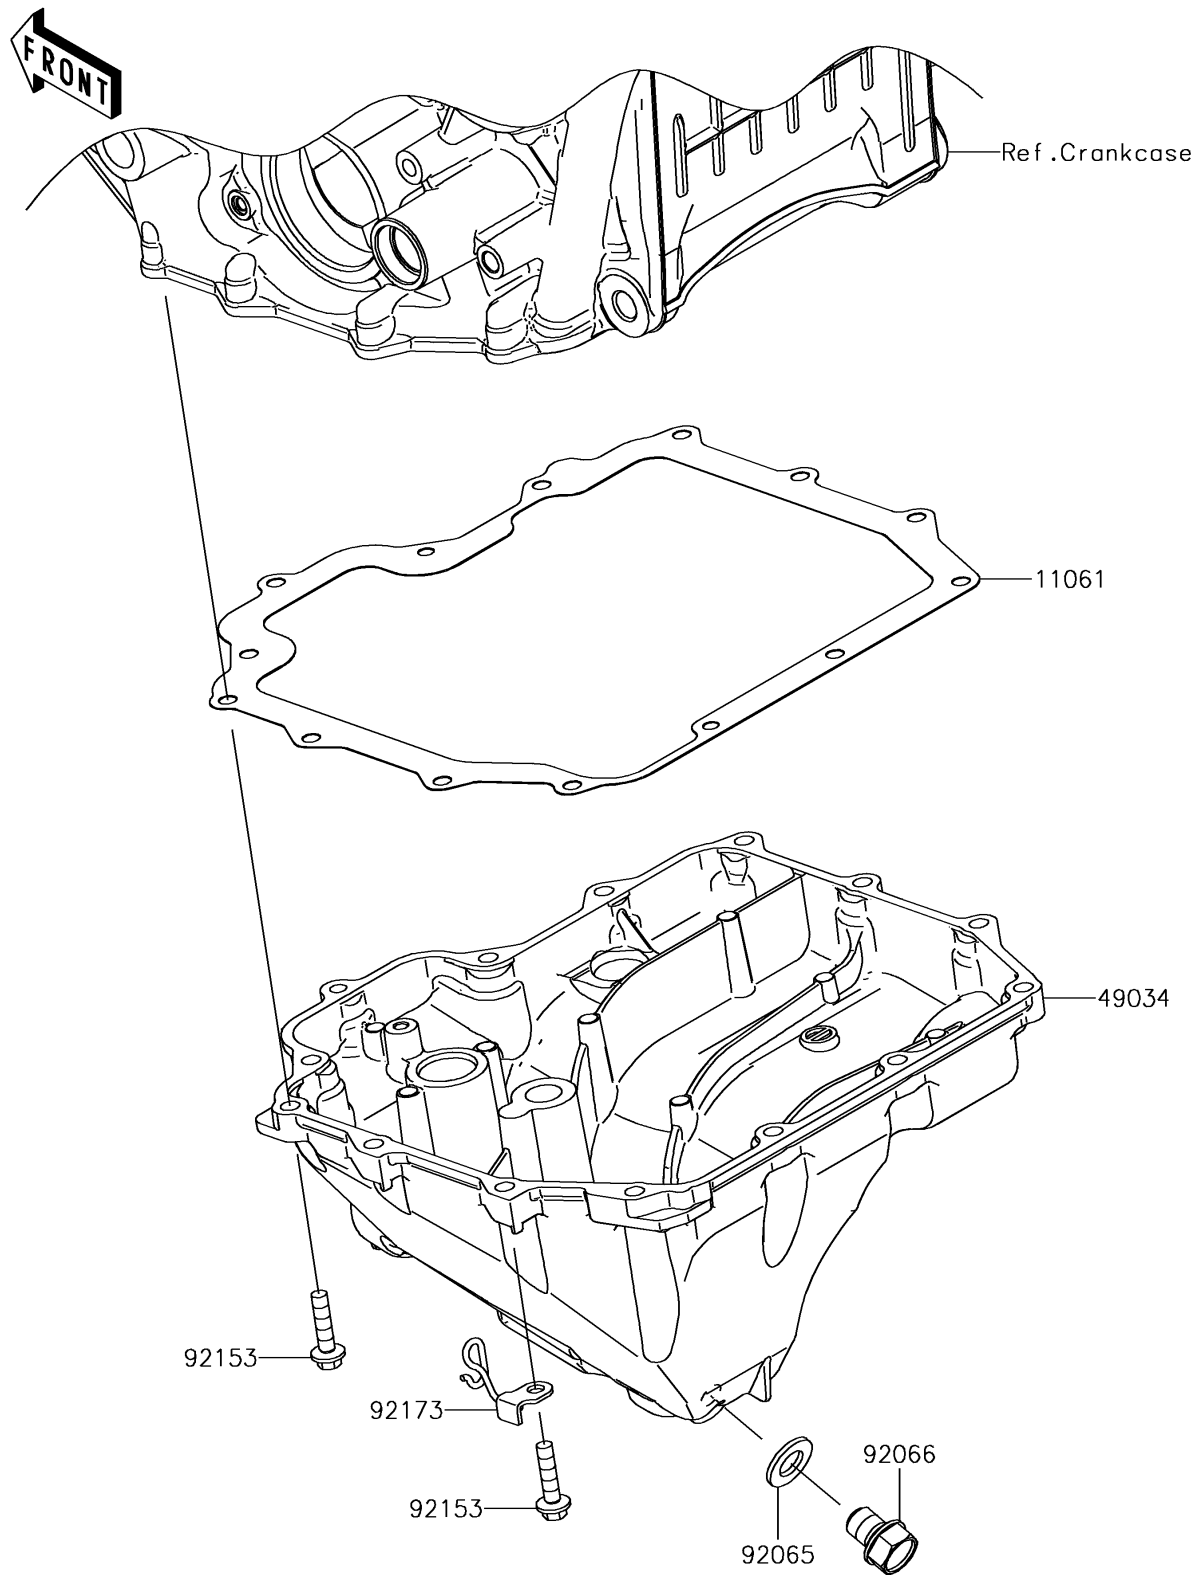

## 2018 PARTS DIAGRAM

Oil Pan

E1434

## 2018 PARTS LIST

Oil Pan

ITEM NAME	PART NUMBER	QUANTITY
GASKET,OIL PAN (Ref # 11061)	11061-0747	1
PAN-OIL (Ref # 49034)	49034-0564	1
GASKET,12X22X2 (Ref # 92065)	92065-097	1
PLUG,12X15 (Ref # 92066)	92066-0079	1
BOLT,FLANGED,6X25 (Ref # 92153)	92153-1569	1
CLAMP (Ref # 92173)	92173-1555	1