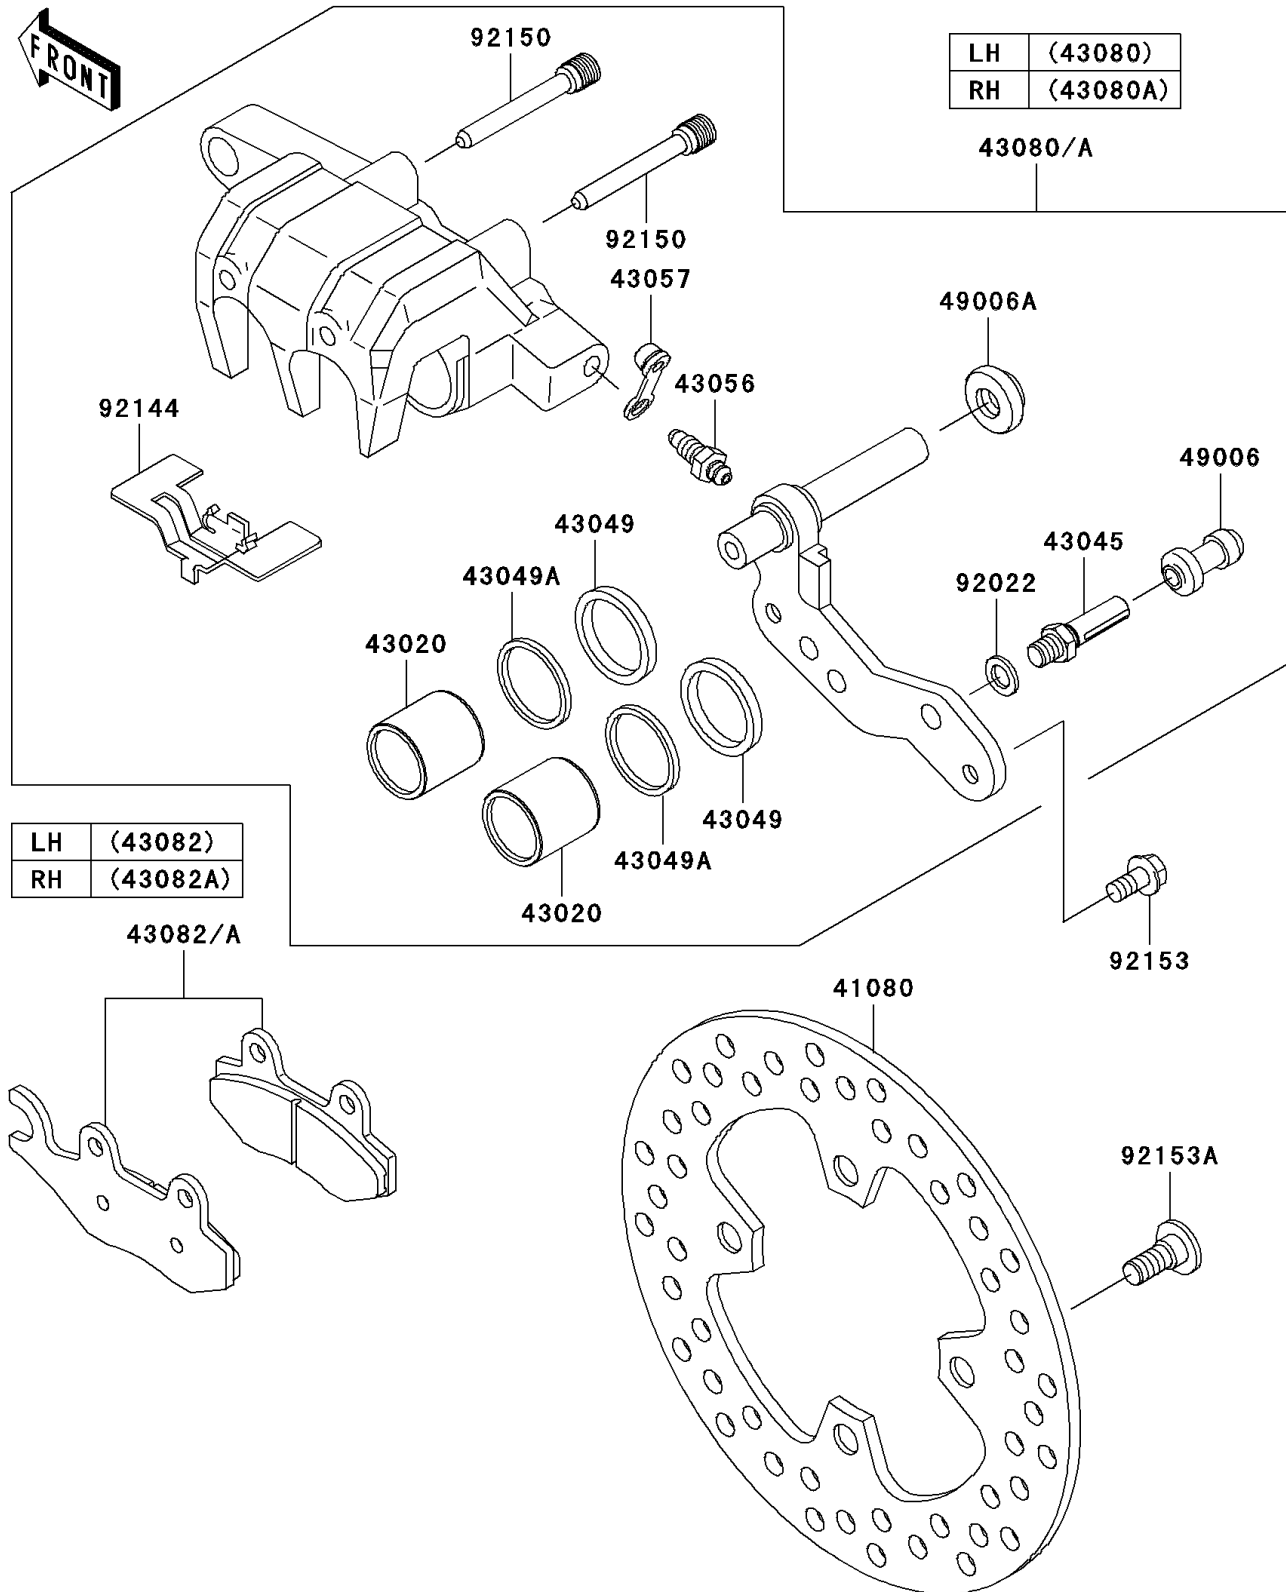

## 2010 Teryx® 750 FI 4x4 SGE PARTS DIAGRAM

Front Brake

F2292

## 2010 Teryx® 750 FI 4x4 SGE PARTS LIST

Front Brake

ITEM NAME	PART NUMBER	QUANTITY
DISC,FR (Ref # 41080)	41080-0156	1
PISTON-COMP-BRAKE (Ref # 43020)	43020-0009	1
SHAFT-CALIPER (Ref # 43045)	43045-1010	1
PACKING,PISTON SEAL (Ref # 43049)	43049-1060	1
PACKING,PISTON SEAL (Ref # 43049A)	43049-1061	1
BREATHER (Ref # 43056)	43056-1055	1
CAP-BREATHER (Ref # 43057)	43057-1001	1
CALIPER-SUB-ASSY,FR,LH (Ref # 43080)	43080-0082	1
CALIPER-SUB-ASSY,FR,RH (Ref # 43080A)	43080-0083	1
PAD-ASSY-BRAKE,LH (Ref # 43082)	43082-0069	1
PAD-ASSY-BRAKE,RH (Ref # 43082A)	43082-0082	1
BOOT,CALIPER (Ref # 49006)	49006-1088	1
BOOT,CALIPER (Ref # 49006A)	49006-1242	1
WASHER,WAVE (Ref # 92022)	92022-1373	1
SPRING,PAD (Ref # 92144)	92144-1319	1
BOLT (Ref # 92150)	92150-1144	1
BOLT,FLANGED,8X16 (Ref # 92153)	92153-1995	1
BOLT,SOCKET,8X20 (Ref # 92153A)	92153-1996	1