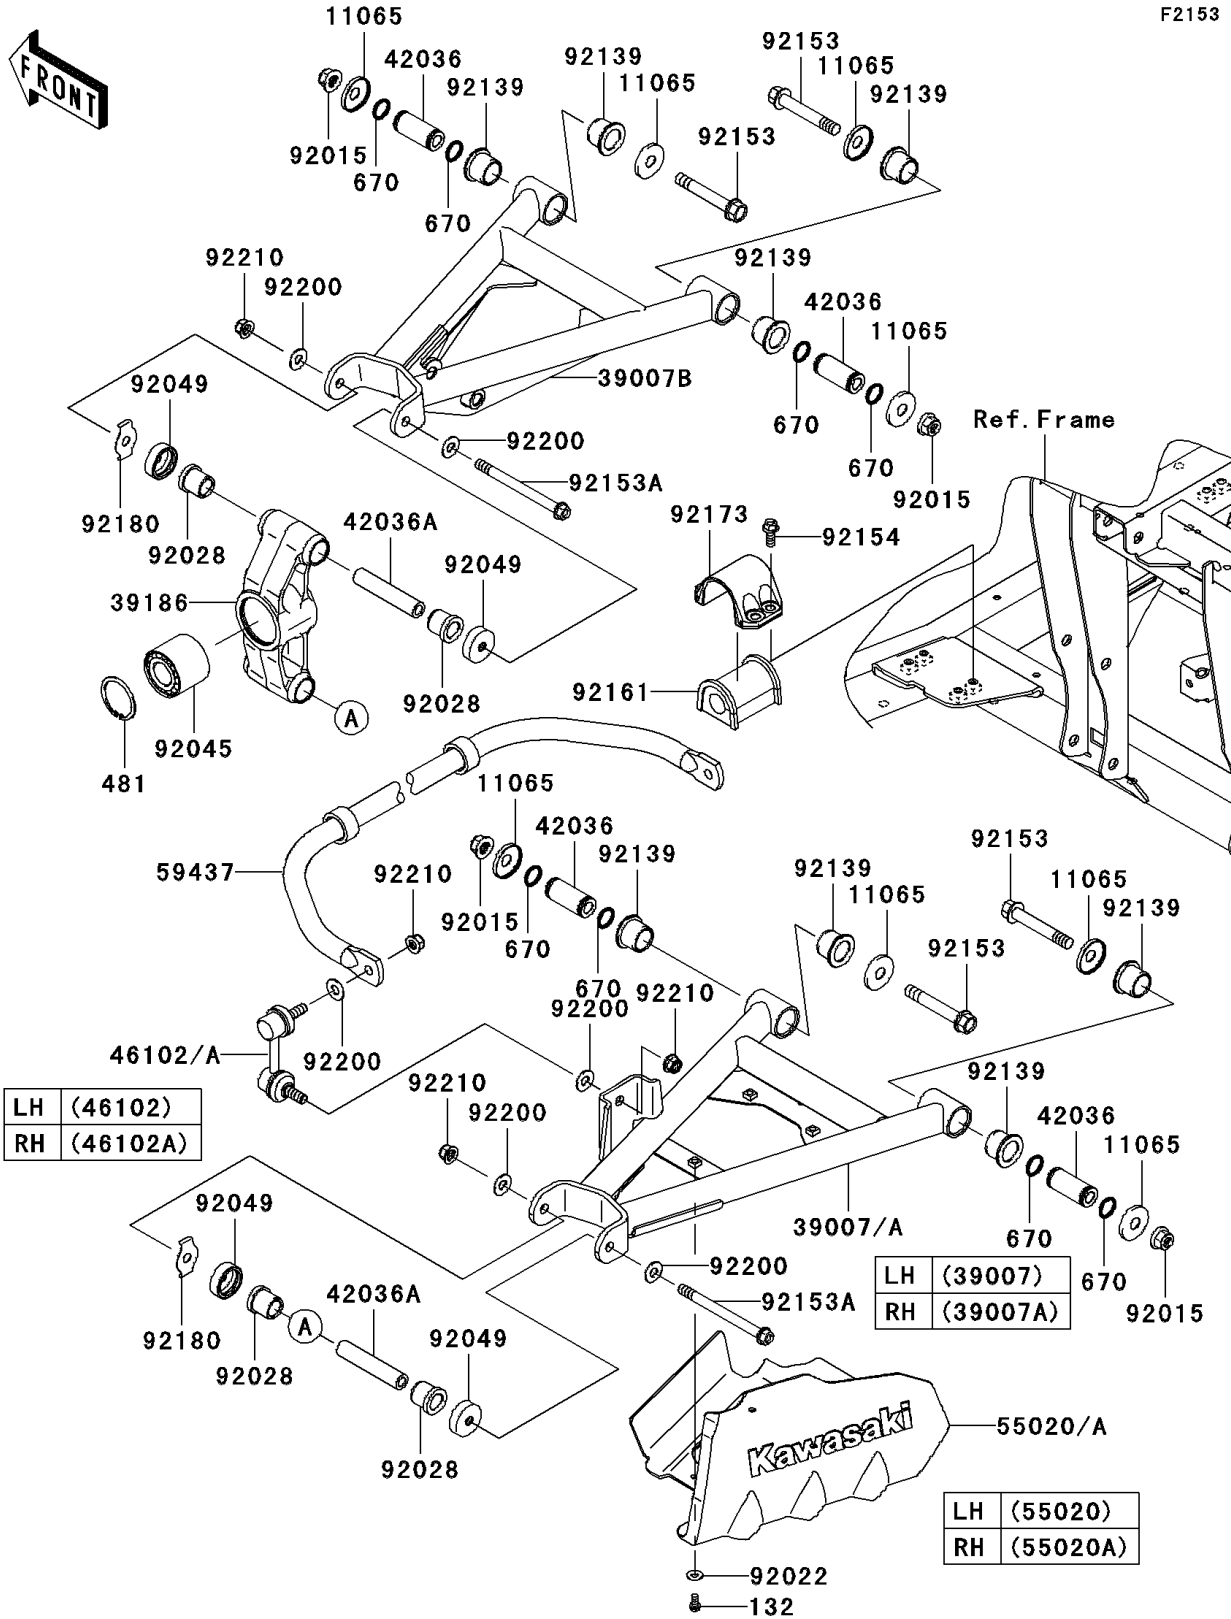

## 2010 Teryx® 750 FI 4x4 SGE PARTS DIAGRAM

Rear Suspension

F2153

## 2010 Teryx® 750 FI 4x4 SGE PARTS LIST

Rear Suspension

ITEM NAME	PART NUMBER	QUANTITY
BOLT-FLANGED-SMALL,6X12 (Ref # 132)	132BB0612	1
CIRCLIP (Ref # 481)	481J5200	1
O RING,18MM (Ref # 670)	670B2018	1
CAP (Ref # 11065)	11065-0253	1
ARM-SUSP,RR,LWR,LH (Ref # 39007)	39007-0123	1
ARM-SUSP,RR,LWR,RH (Ref # 39007A)	39007-0124	1
ARM-SUSP,RR,UPP,LH&RH (Ref # 39007B)	39007-0152	1
KNUCKLE,RR,LH&RH (Ref # 39186)	39186-0098	1
SLEEVE (Ref # 42036)	42036-0062	1
SLEEVE,10X17X85.6 (Ref # 42036A)	42036-1190	1
ROD,STABILIZER,LH (Ref # 46102)	46102-0100	1
ROD,STABILIZER,RH (Ref # 46102A)	46102-0101	1
GUARD,RR,LH (Ref # 55020)	55020-0523	1
GUARD,RR,RH (Ref # 55020A)	55020-0524	1
STABILIZER (Ref # 59437)	59437-0008	1
NUT,LOCK,FLANGED,12MM (Ref # 92015)	92015-1433	1
WASHER,7X16X1.2 (Ref # 92022)	92022-1344	1
BUSHING (Ref # 92028)	92028-1466	1
BEARING-BALL,DAC2552W-7CS31 (Ref # 92045)	92045-0102	1
SEAL-OIL,KNUCKLE (Ref # 92049)	92049-1198	1
BUSHING (Ref # 92139)	92139-0231	1
BOLT,FLANGED,12X76.5 (Ref # 92153)	92153-1733	1
BOLT,FLANGED,10X117 (Ref # 92153A)	92153-1966	1
BOLT,FLANGED,8X20 (Ref # 92154)	92154-0100	1
DAMPER (Ref # 92161)	92161-0854	1
CLAMP (Ref # 92173)	92173-0161	1
SHIM (Ref # 92180)	92180-0292	1
WASHER,10.3X23X1.6 (Ref # 92200)	92200-2009	1
NUT,LOCK,FLANGED,10MM (Ref # 92210)	92210-1080	1