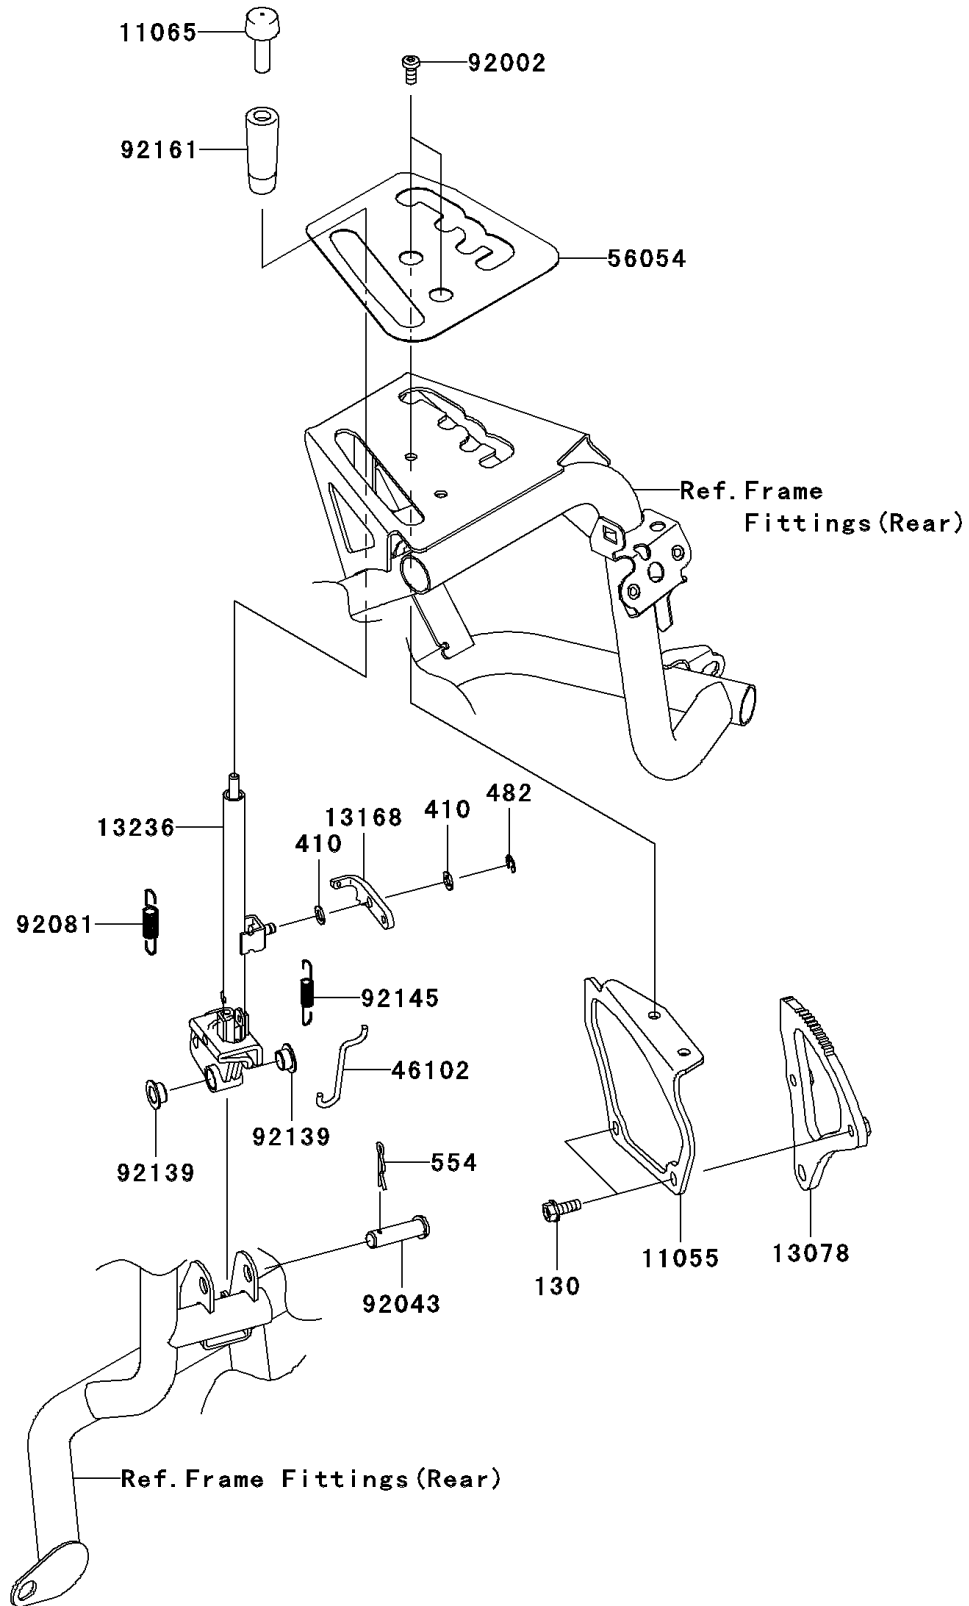

## 2010 Teryx® 750 FI 4x4 SGE PARTS DIAGRAM

Shift Lever(s)

F2134

## 2010 Teryx® 750 FI 4x4 SGE PARTS LIST

Shift Lever(s)

ITEM NAME	PART NUMBER	QUANTITY
BOLT-FLANGED,6X16 (Ref # 130)	130BA0616	1
WASHER-PLAIN-SMALL (Ref # 410)	410AA0600	1
CIRCLIP-TYPE-E (Ref # 482)	482EA5000	1
PIN-SNAP,10MM (Ref # 554)	554DA1000	1
BRACKET (Ref # 11055)	11055-0477	1
CAP (Ref # 11065)	11065-0269	1
RATCHET (Ref # 13078)	13078-0021	1
LEVER (Ref # 13168)	13168-0193	1
LEVER-COMP (Ref # 13236)	13236-0188	1
ROD (Ref # 46102)	46102-0131	1
MARK,DIFF LOCK (Ref # 56054)	56054-0351	1
BOLT,6X14 (Ref # 92002)	92002-1700	1
PIN,10X34 (Ref # 92043)	92043-1069	1
SPRING (Ref # 92081)	92081-1023	1
BUSHING (Ref # 92139)	92139-0230	1
SPRING (Ref # 92145)	92145-0611	1
DAMPER (Ref # 92161)	92161-0616	1