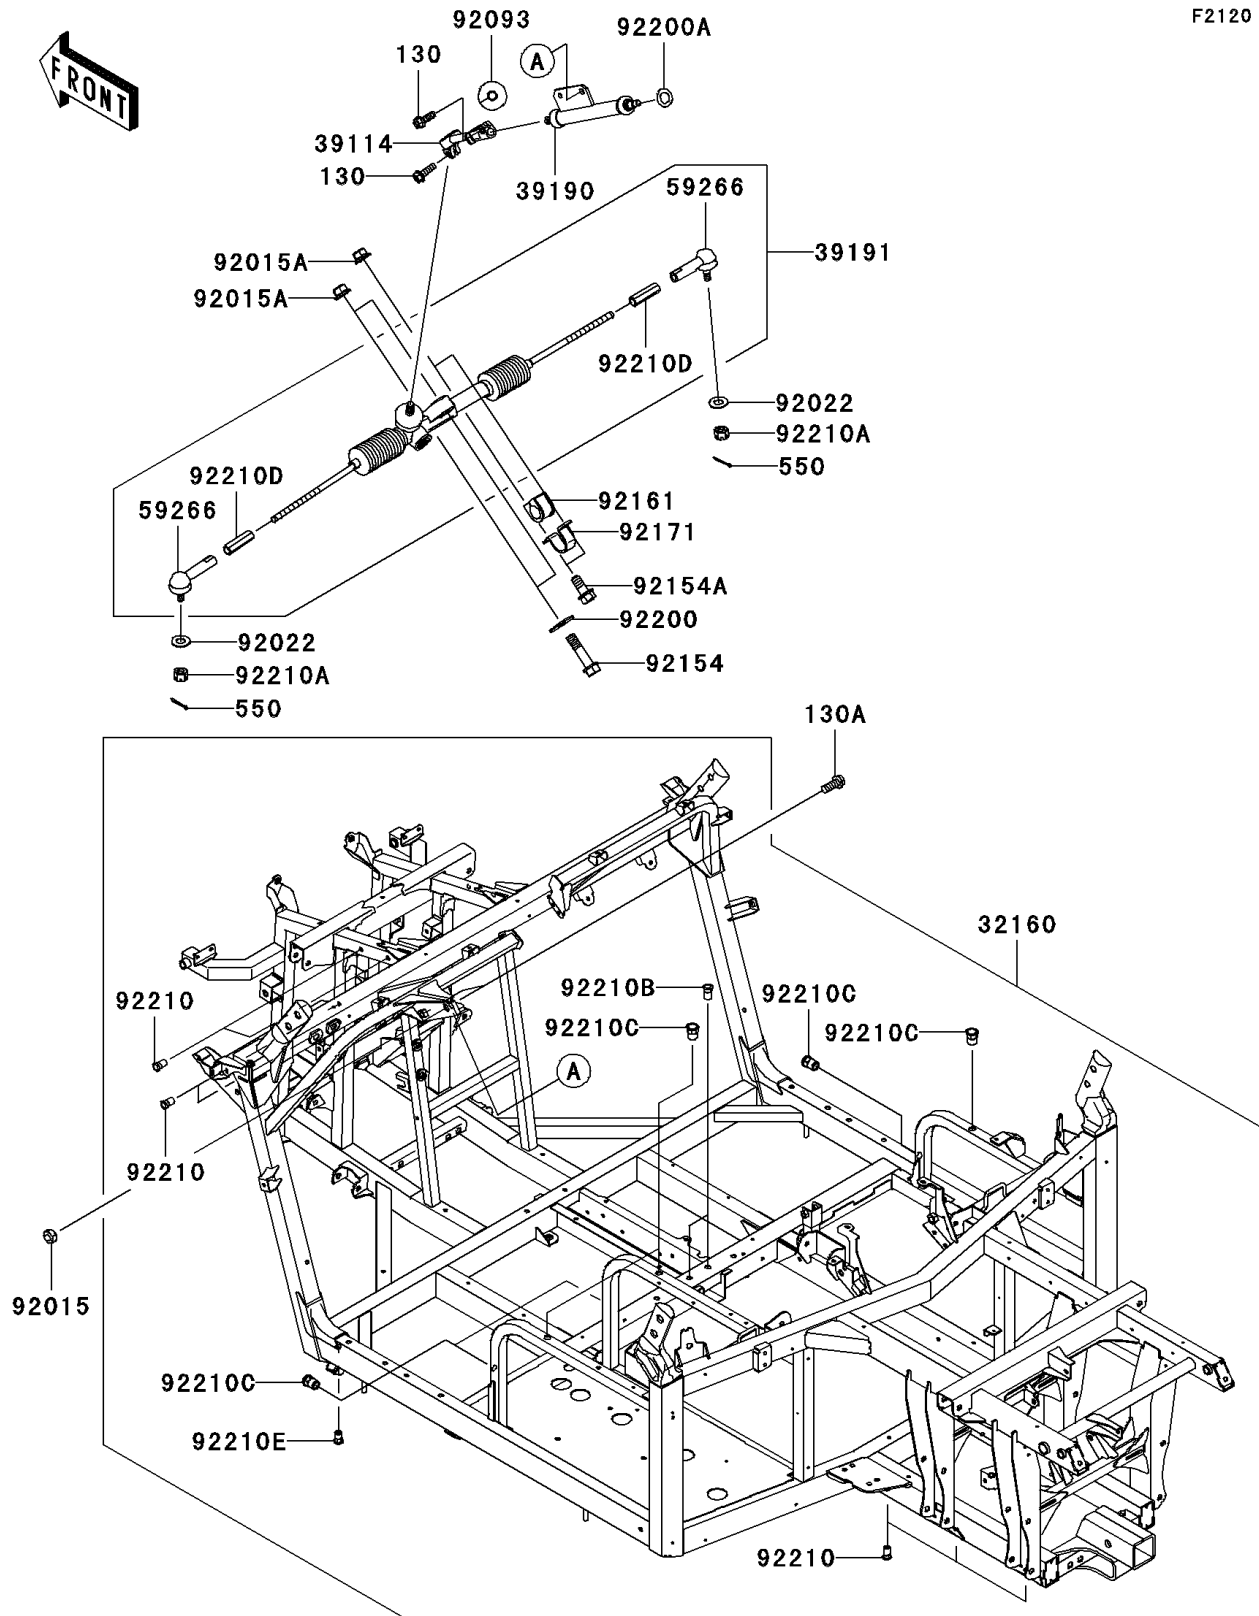

## 2010 Teryx® 750 FI 4x4 SGE PARTS DIAGRAM

Frame

F2120

## 2010 Teryx® 750 FI 4x4 SGE PARTS LIST

Frame

ITEM NAME	PART NUMBER	QUANTITY
BOLT-FLANGED,8X25 (Ref # 130)	130BA0825	1
BOLT-FLANGED,10X25 (Ref # 130A)	130BA1025	1
PIN-COTTER,3.0X25 (Ref # 550)	550AA3025	1
FRAME-COMP (Ref # 32160)	32160-0502	1
SHAFT-COMP-STRG (Ref # 39114)	39114-0011	1
SHAFT-ASSY-STEERING (Ref # 39190)	39190-0004	1
GEAR-ASSY-STEERING (Ref # 39191)	39191-0011	1
JOINT-BALL (Ref # 59266)	59266-0038	1
NUT,LOCK,10MM,BLACK (Ref # 92015)	92015-1189	1
NUT,LOCK,FLANGED,12MM (Ref # 92015A)	92015-1433	1
WASHER (Ref # 92022)	92022-1831	1
SEAL,STEERING SHAFT (Ref # 92093)	92093-0070	1
BOLT,FLANGED,12X60 (Ref # 92154)	92154-0072	1
BOLT,FLANGED,12X27 (Ref # 92154A)	92154-0073	1
DAMPER,STEERING GEAR (Ref # 92161)	92161-0506	1
CLAMP,STEERING GEAR (Ref # 92171)	92171-1866	1
WASHER,12.3X38X2.0 (Ref # 92200)	92200-0379	1
WASHER,15X25X1.6 (Ref # 92200A)	92200-0460	1
NUT,POP,6MM,L=16.5 (Ref # 92210)	92210-0324	1
NUT,CASTLE,12MM (Ref # 92210A)	92210-0395	1
NUT,FLANGED,8MM (Ref # 92210B)	92210-0527	1
NUT,10MM (Ref # 92210C)	92210-0573	1
NUT,14MM (Ref # 92210D)	92210-0588	1
NUT,POP,6MM,L=15 (Ref # 92210E)	92210-1397	1