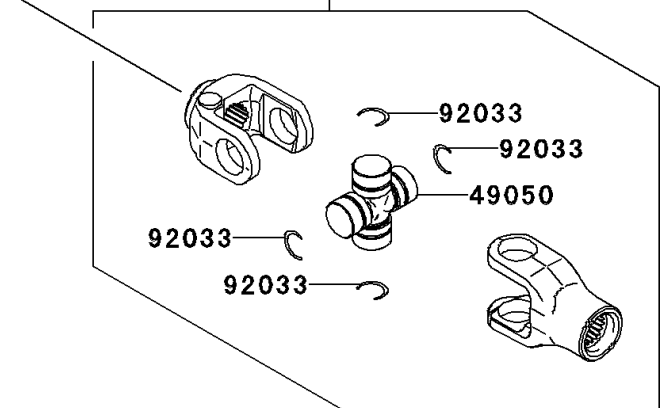

## 2010 Teryx® 750 FI 4x4 SGE PARTS DIAGRAM

Drive Shaft-Propeller

E3135

Ref. Drive Shaft-Front

92145

49006

39159

13310

## 2010 Teryx® 750 FI 4x4 SGE PARTS LIST

Drive Shaft-Propeller

ITEM NAME	PART NUMBER	QUANTITY
SHAFT-ASSY (Ref # 13310)	13310-0017	1
SHAFT-DRIVE (Ref # 39159)	39159-0037	1
BOOT (Ref # 49006)	49006-0089	1
SPIDER (Ref # 49050)	49050-1075	1
RING-SNAP (Ref # 92033)	92033-1030	1
SPRING (Ref # 92145)	92145-0247	1