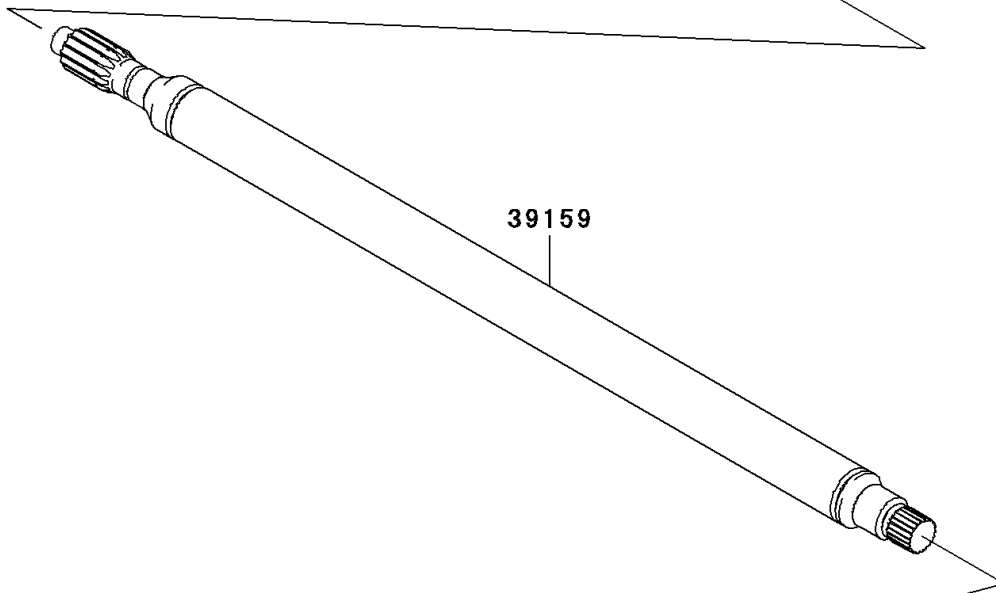

## 2010 Teryx® 750 FI 4x4 SGE PARTS DIAGRAM

Drive Shaft-Propeller

E3135

Ref. Drive Shaft-Front

92145

49006

39159

13310

## 2010 Teryx® 750 FI 4x4 SGE PARTS LIST

Drive Shaft-Propeller

ITEM NAME	PART NUMBER	QUANTITY
SHAFT-ASSY (Ref # 13310)	13310-0017	1
SHAFT-DRIVE (Ref # 39159)	39159-0037	1
BOOT (Ref # 49006)	49006-0089	1
SPIDER (Ref # 49050)	49050-1075	1
RING-SNAP (Ref # 92033)	92033-1030	1
SPRING (Ref # 92145)	92145-0247	1