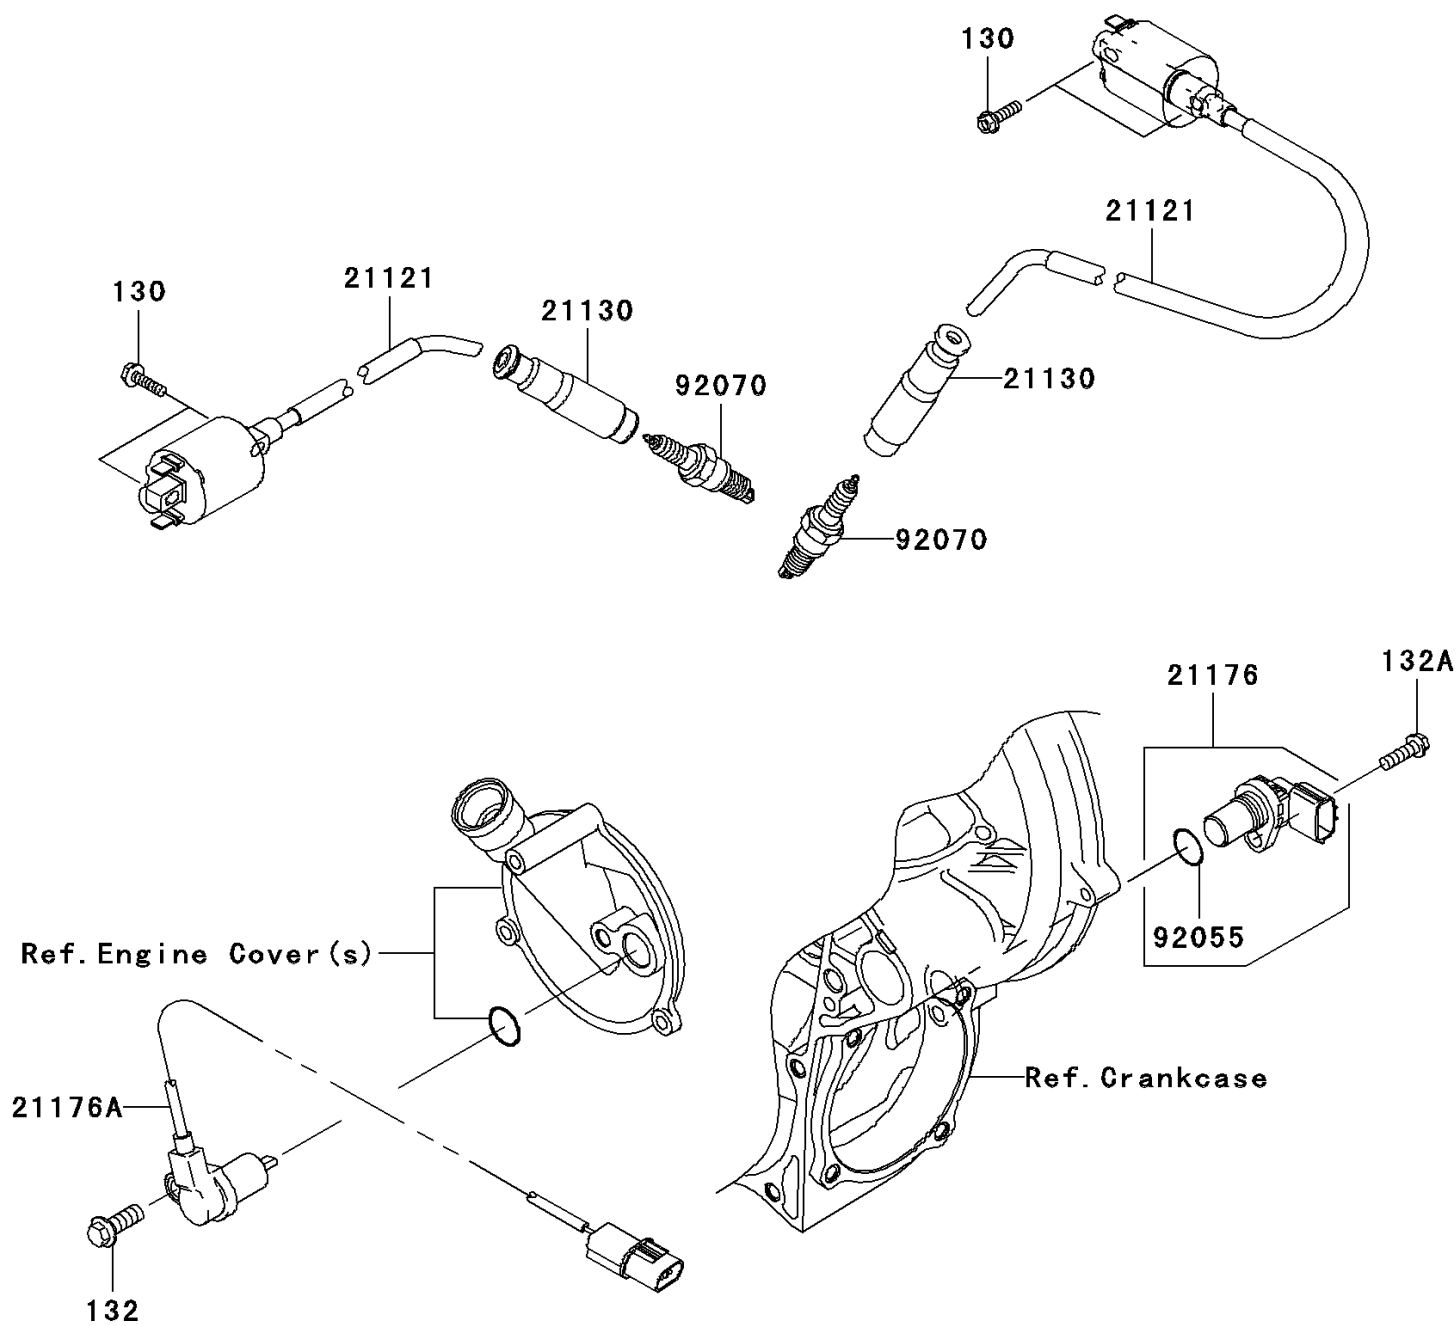

2010 Teryx[®] 750 FI 4x4 SGE PARTS DIAGRAM

Ignition System

E1830

2010 Teryx® 750 FI 4x4 SGE PARTS LIST

Ignition System

ITEM NAME	PART NUMBER	QUANTITY
BOLT-FLANGED,5X18 (Ref # 130)	130BB0518	1
BOLT-FLANGED-SMALL,8X22 (Ref # 132)	132BA0822	1
BOLT-FLANGED-SMALL,6X20 (Ref # 132A)	132BD0620	1
COIL-IGNITION (Ref # 21121)	21121-0045	1
CAP-SPARK PLUG (Ref # 21130)	21130-1071	1
SENSOR,SPEED (Ref # 21176)	21176-1104	1
SENSOR,REVERSE (Ref # 21176A)	21176-1109	1
RING-O (Ref # 92055)	92055-1718	1
PLUG-SPARK,CR7E(NGK) (Ref # 92070)	92070-1209	1