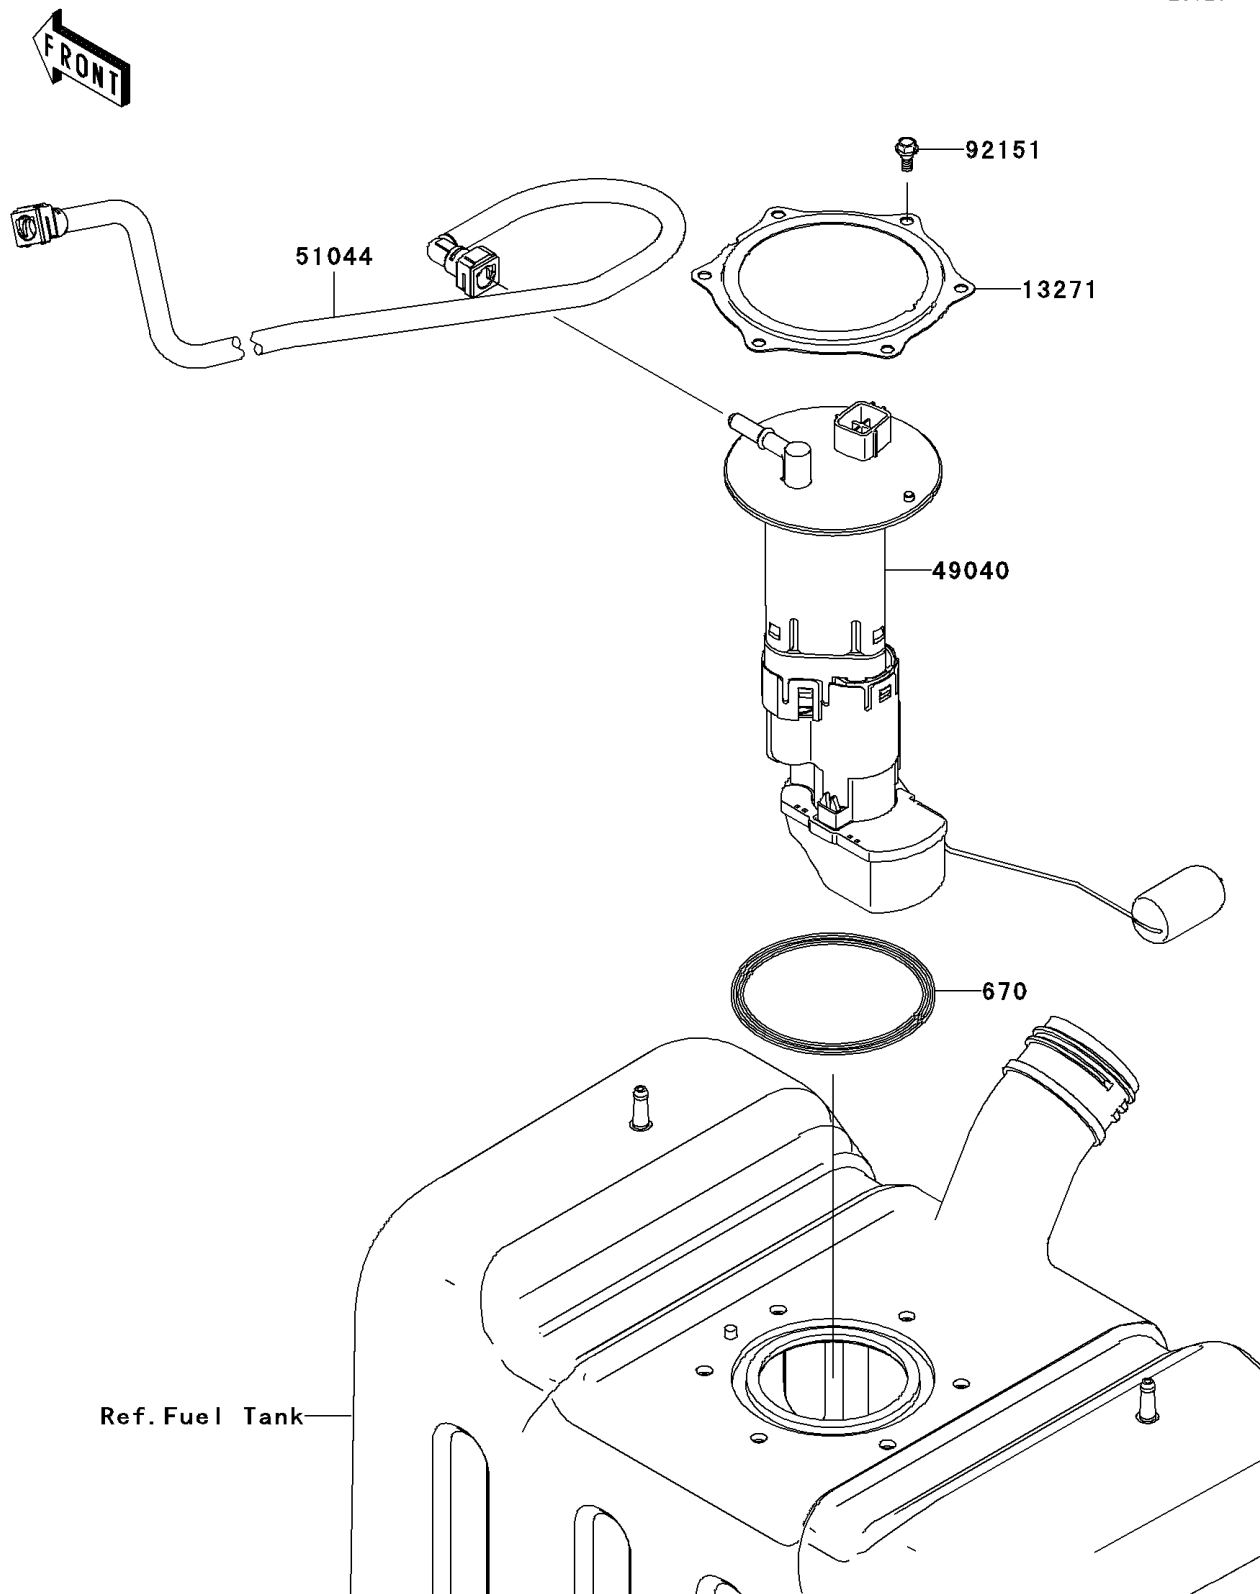

## 2010 Teryx® 750 FI 4x4 SGE PARTS DIAGRAM

Fuel Pump

E1520

## 2010 Teryx® 750 FI 4x4 SGE PARTS LIST

Fuel Pump

ITEM NAME	PART NUMBER	QUANTITY
O RING (Ref # 670)	670E5090	1
PLATE (Ref # 13271)	13271-0980	1
PUMP-FUEL (Ref # 49040)	49040-0041	1
TUBE-ASSY,FUEL (Ref # 51044)	51044-0073	1
BOLT,FLANGED,5X11.5 (Ref # 92151)	92151-1754	1