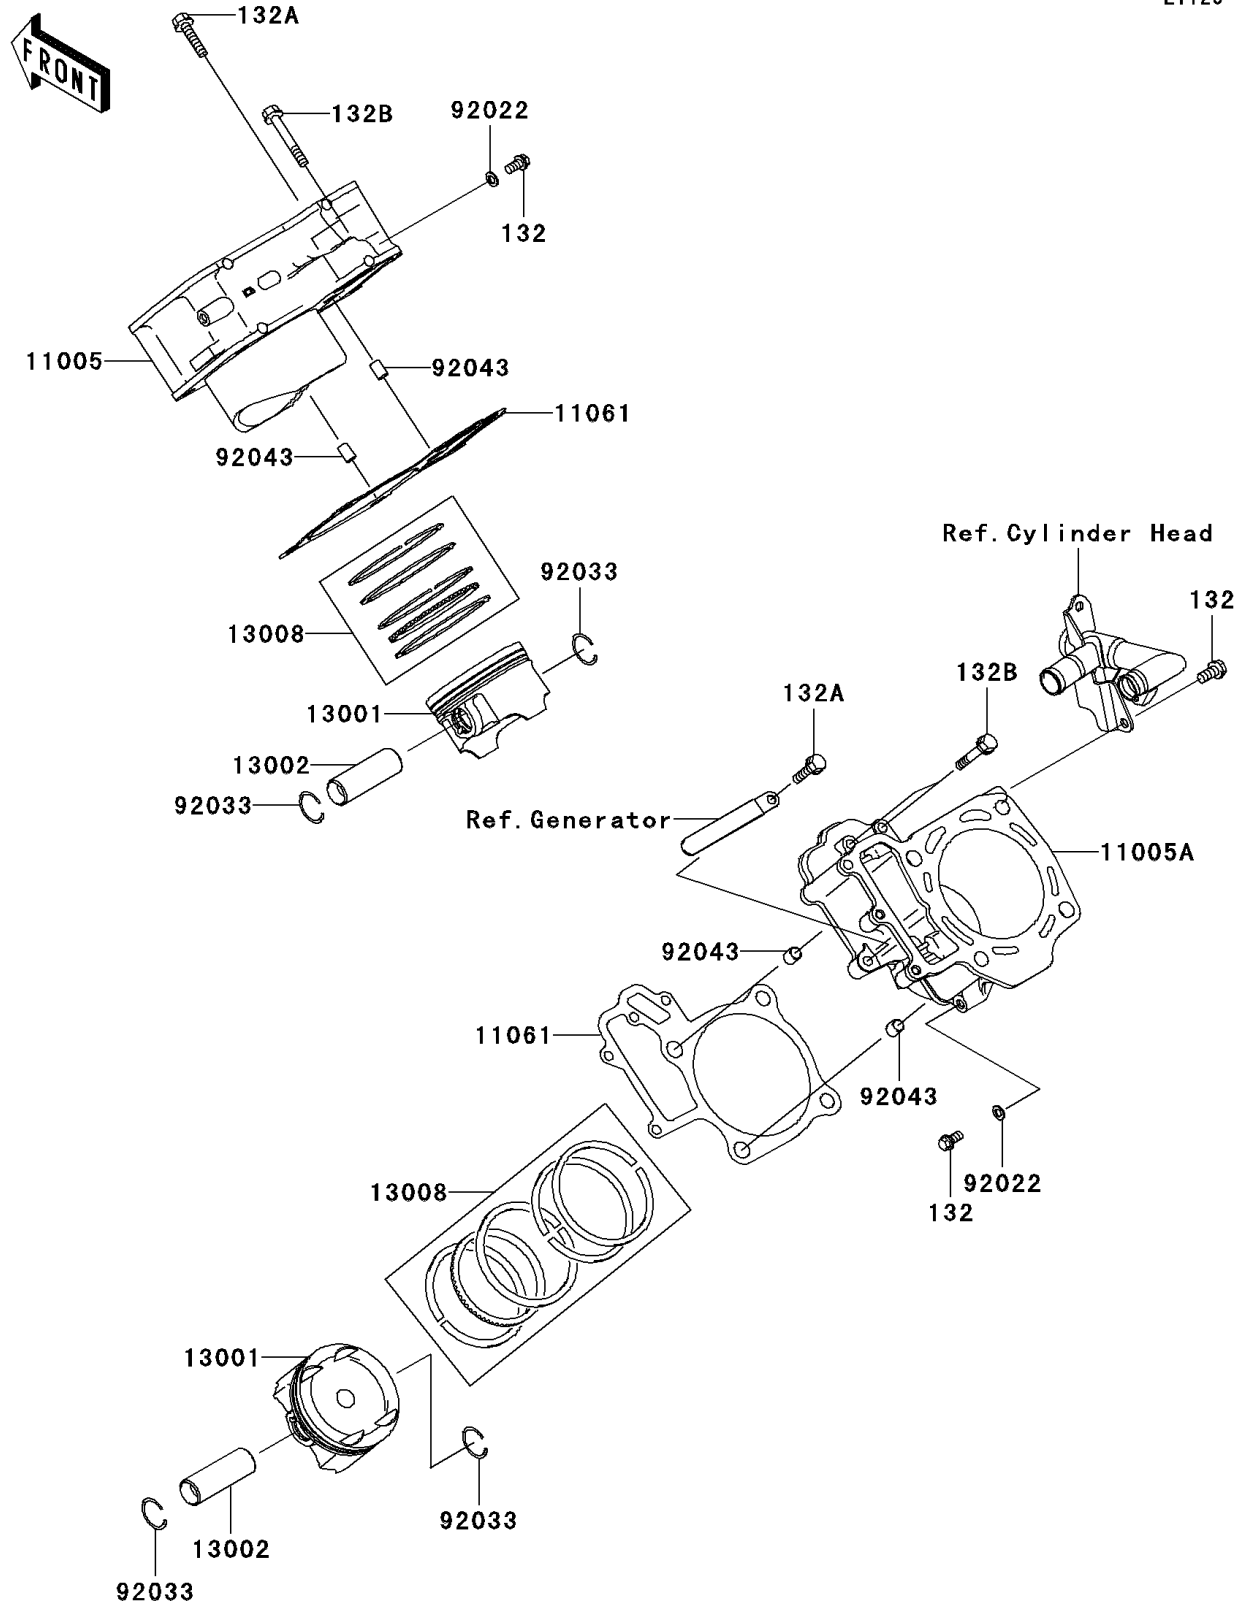

## 2010 Teryx® 750 FI 4x4 SGE PARTS DIAGRAM

Cylinder/Piston(s)

E1120

## 2010 Teryx® 750 FI 4x4 SGE PARTS LIST

Cylinder/Piston(s)

ITEM NAME	PART NUMBER	QUANTITY
BOLT-FLANGED-SMALL,6X12 (Ref # 132)	132BD0612	1
BOLT-FLANGED-SMALL,6X30 (Ref # 132A)	132BD0630	1
BOLT-FLANGED-SMALL,6X40 (Ref # 132B)	132BD0640	1
CYLINDER-ENGINE,FR (Ref # 11005)	11005-0107	1
CYLINDER-ENGINE,RR (Ref # 11005A)	11005-0108	1
GASKET,CYLINDER BASE (Ref # 11061)	11061-0063	1
PISTON-ENGINE (Ref # 13001)	13001-0021	1
PIN-PISTON (Ref # 13002)	13002-1060	1
RING-SET-PISTON (Ref # 13008)	13008-0040	1
WASHER,6.2X11X1 (Ref # 92022)	92022-304	1
RING-SNAP (Ref # 92033)	92033-1207	1
PIN,10.1X12X14 (Ref # 92043)	92043-4009	1