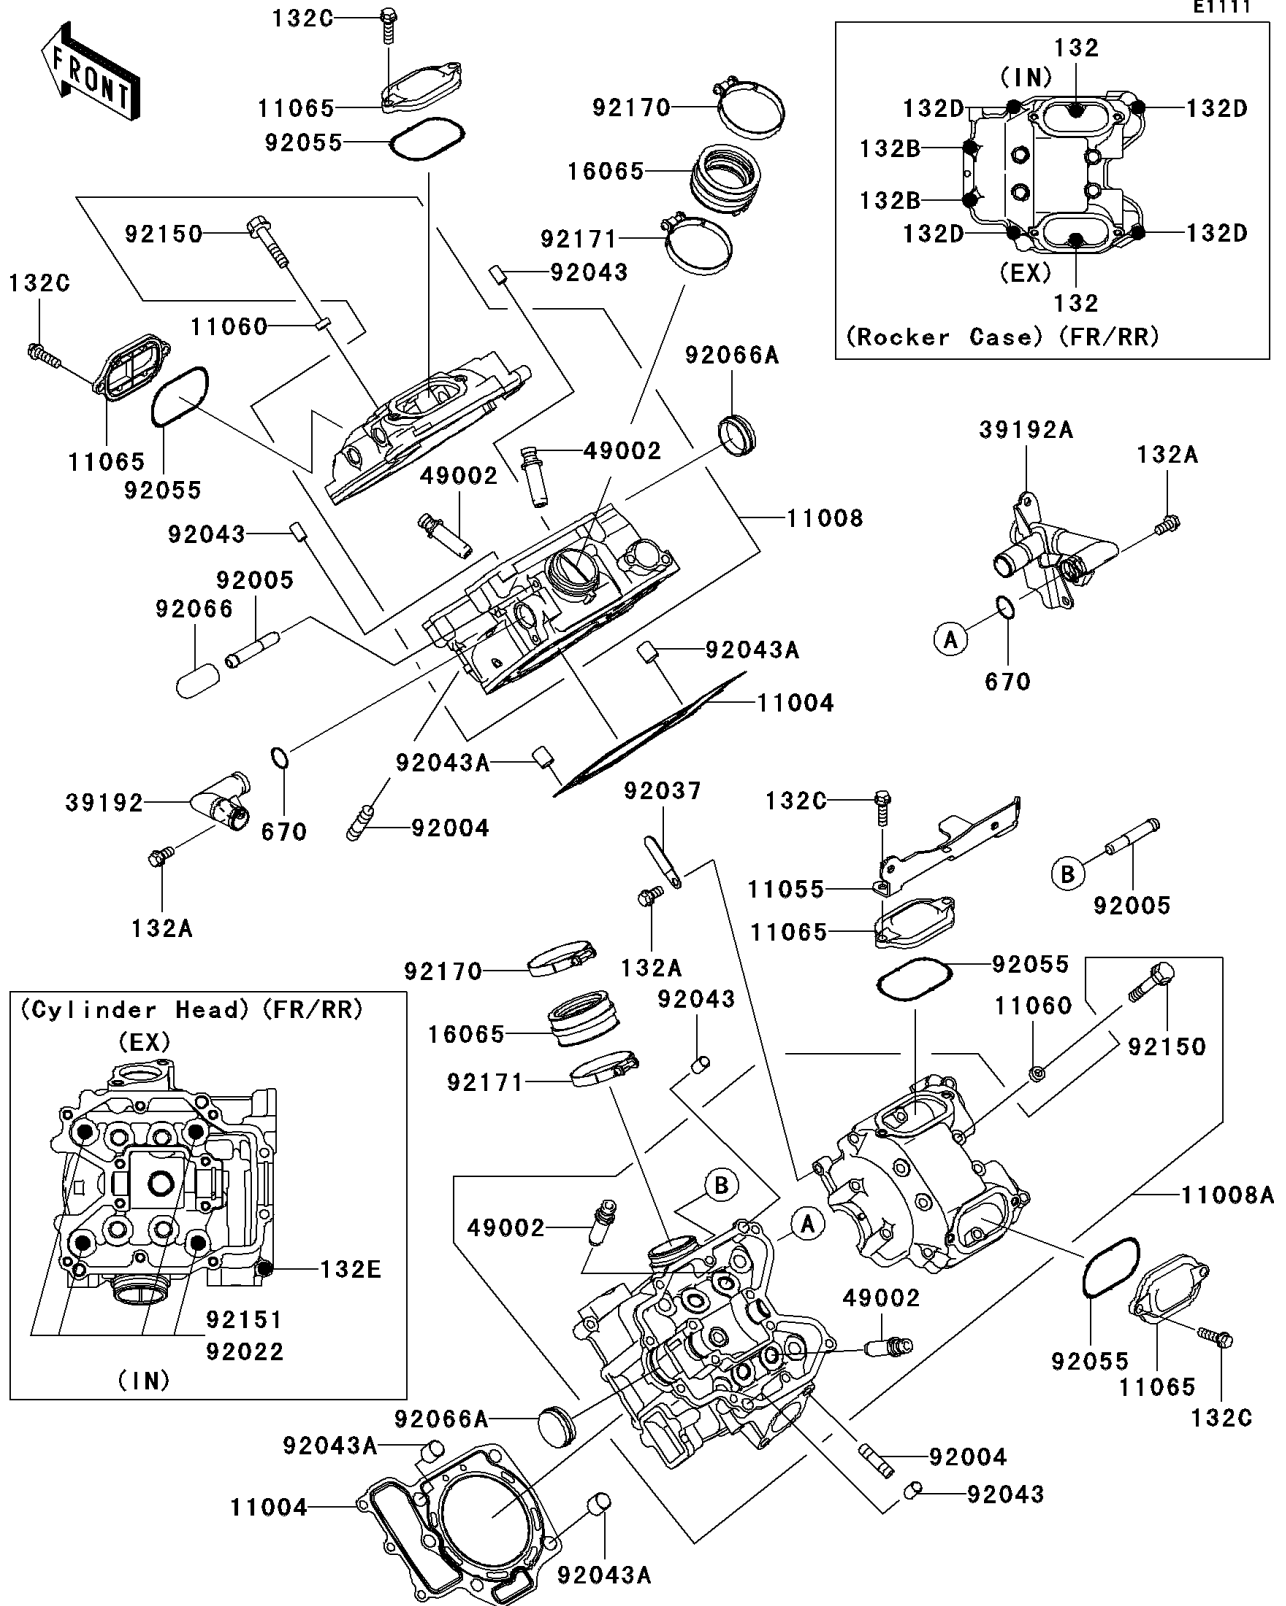

2010 Teryx® 750 FI 4x4 SGE PARTS DIAGRAM

Cylinder Head

E1111

2010 Teryx® 750 FI 4x4 SGE PARTS LIST

Cylinder Head

ITEM NAME	PART NUMBER	QUANTITY
BOLT-FLANGED-SMALL,6X25 (Ref # 132)	132BA0625	1
BOLT-FLANGED-SMALL,6X12 (Ref # 132A)	132BD0612	1
BOLT-FLANGED-SMALL,6X130 (Ref # 132B)	132BD06130	1
BOLT-FLANGED-SMALL,6X20 (Ref # 132C)	132BD0620	1
BOLT-FLANGED-SMALL,6X30 (Ref # 132D)	132BD0630	1
BOLT-FLANGED-SMALL,6X95 (Ref # 132E)	132BD0695	1
O RING,16MM (Ref # 670)	670B2016	1
GASKET-HEAD (Ref # 11004)	11004-0011	1
HEAD-COMP-CYLINDER,FR (Ref # 11008)	11008-0021	1
HEAD-COMP-CYLINDER,RR (Ref # 11008A)	11008-0022	1
BRACKET (Ref # 11055)	11055-0500	1
GASKET,6.2X12X0.3 (Ref # 11060)	11060-1994	1
CAP,ROCKER CASE (Ref # 11065)	11065-1152	1
HOLDER-CARBURETOR (Ref # 16065)	16065-0046	1
PIPE-WATER,FR (Ref # 39192)	39192-0119	1
PIPE-WATER,RR (Ref # 39192A)	39192-0120	1
GUIDE-VALVE (Ref # 49002)	49002-1097	1
STUD,8X22 (Ref # 92004)	92004-1217	1
FITTING (Ref # 92005)	92005-1264	1
WASHER,11.5X20.5X1.6 (Ref # 92022)	92022-1720	1
CLAMP,L=45 (Ref # 92037)	92037-1539	1
PIN,6.2X8X14 (Ref # 92043)	92043-1263	1
PIN,10.1X12X14 (Ref # 92043A)	92043-4009	1
RING-O (Ref # 92055)	92055-0112	1
PLUG (Ref # 92066)	92066-0095	1
PLUG (Ref # 92066A)	92066-1289	1
BOLT,FLANGED,6X55 (Ref # 92150)	92150-1302	1
BOLT,FLANGED,10X150 (Ref # 92151)	92151-1917	1
CLAMP (Ref # 92170)	92170-1448	1

2010 Teryx® 750 FI 4x4 SGE PARTS LIST

Cylinder Head

ITEM NAME	PART NUMBER	QUANTITY
CLAMP (Ref # 92171)	92171-0722	1