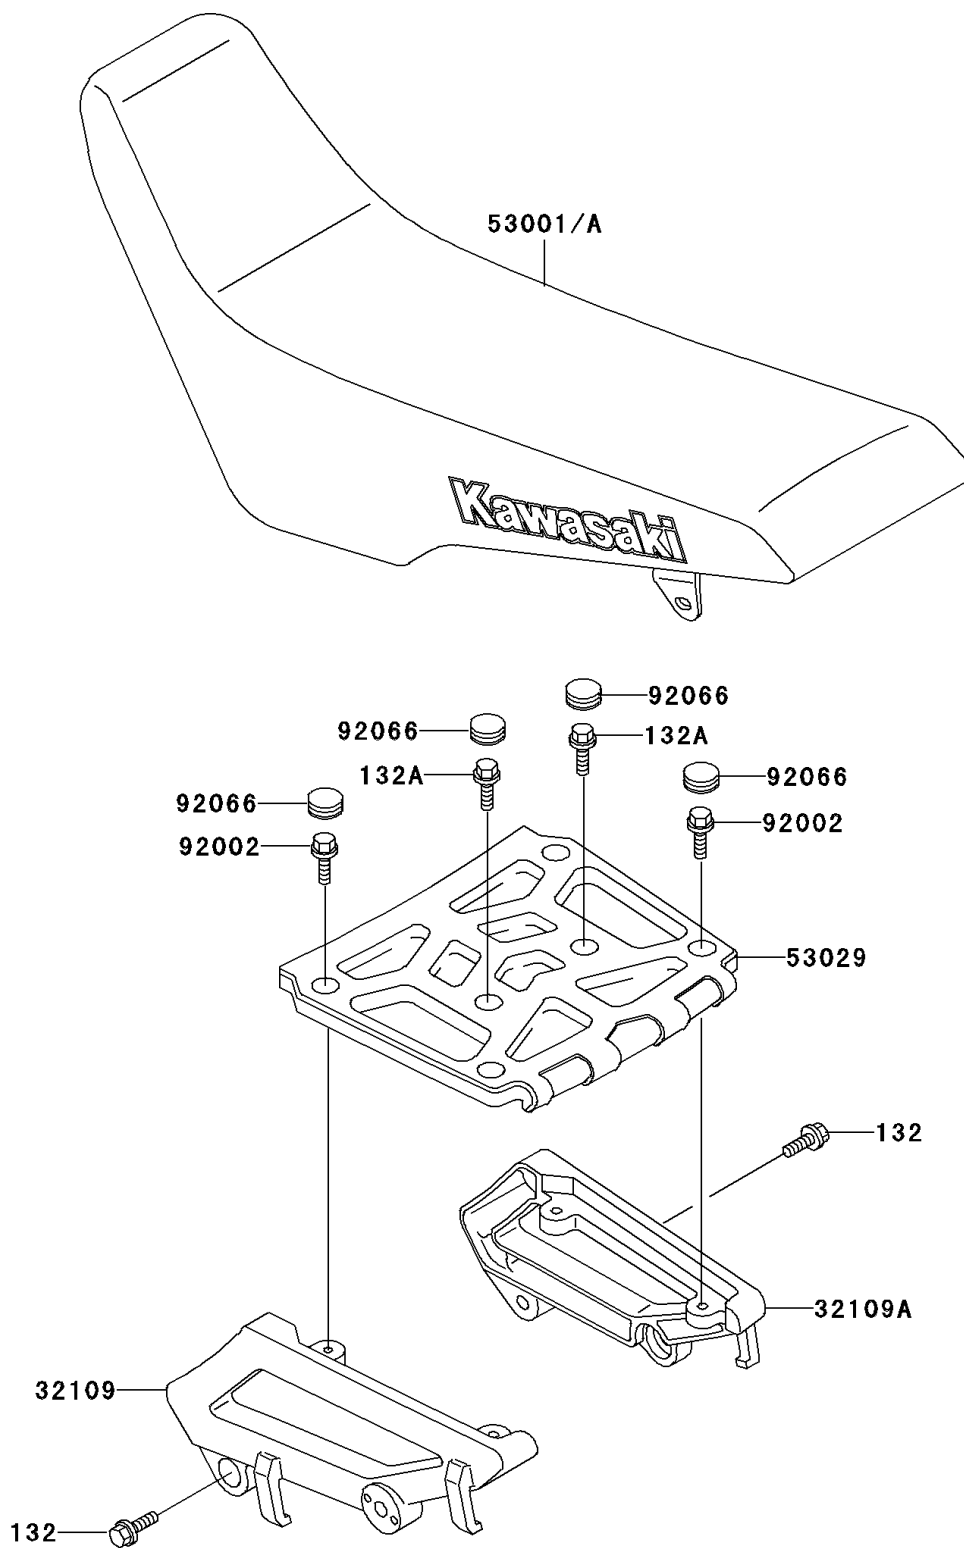

1993 KLX™650 PARTS DIAGRAM

Seat

F2510

1993 KLX™650 PARTS LIST

Seat

ITEM NAME	PART NUMBER	QUANTITY
BOLT-FLANGED-SMALL (Ref # 132)	132E0830	1
BOLT-FLANGED-SMALL,8X50 (Ref # 132A)	132J0850	1
GRIP-FRAME,LH (Ref # 32109)	32109-1231	1
GRIP-FRAME,RH (Ref # 32109A)	32109-1232	1
SEAT-ASSY,DUAL,W/BAND,GREEN (Ref # 53001A)	53001-1762-LY	1
CARRIER (Ref # 53029)	53029-1139	1
BOLT,6X16 (Ref # 92002)	92002-1933	1
PLUG (Ref # 92066)	92066-1115	1