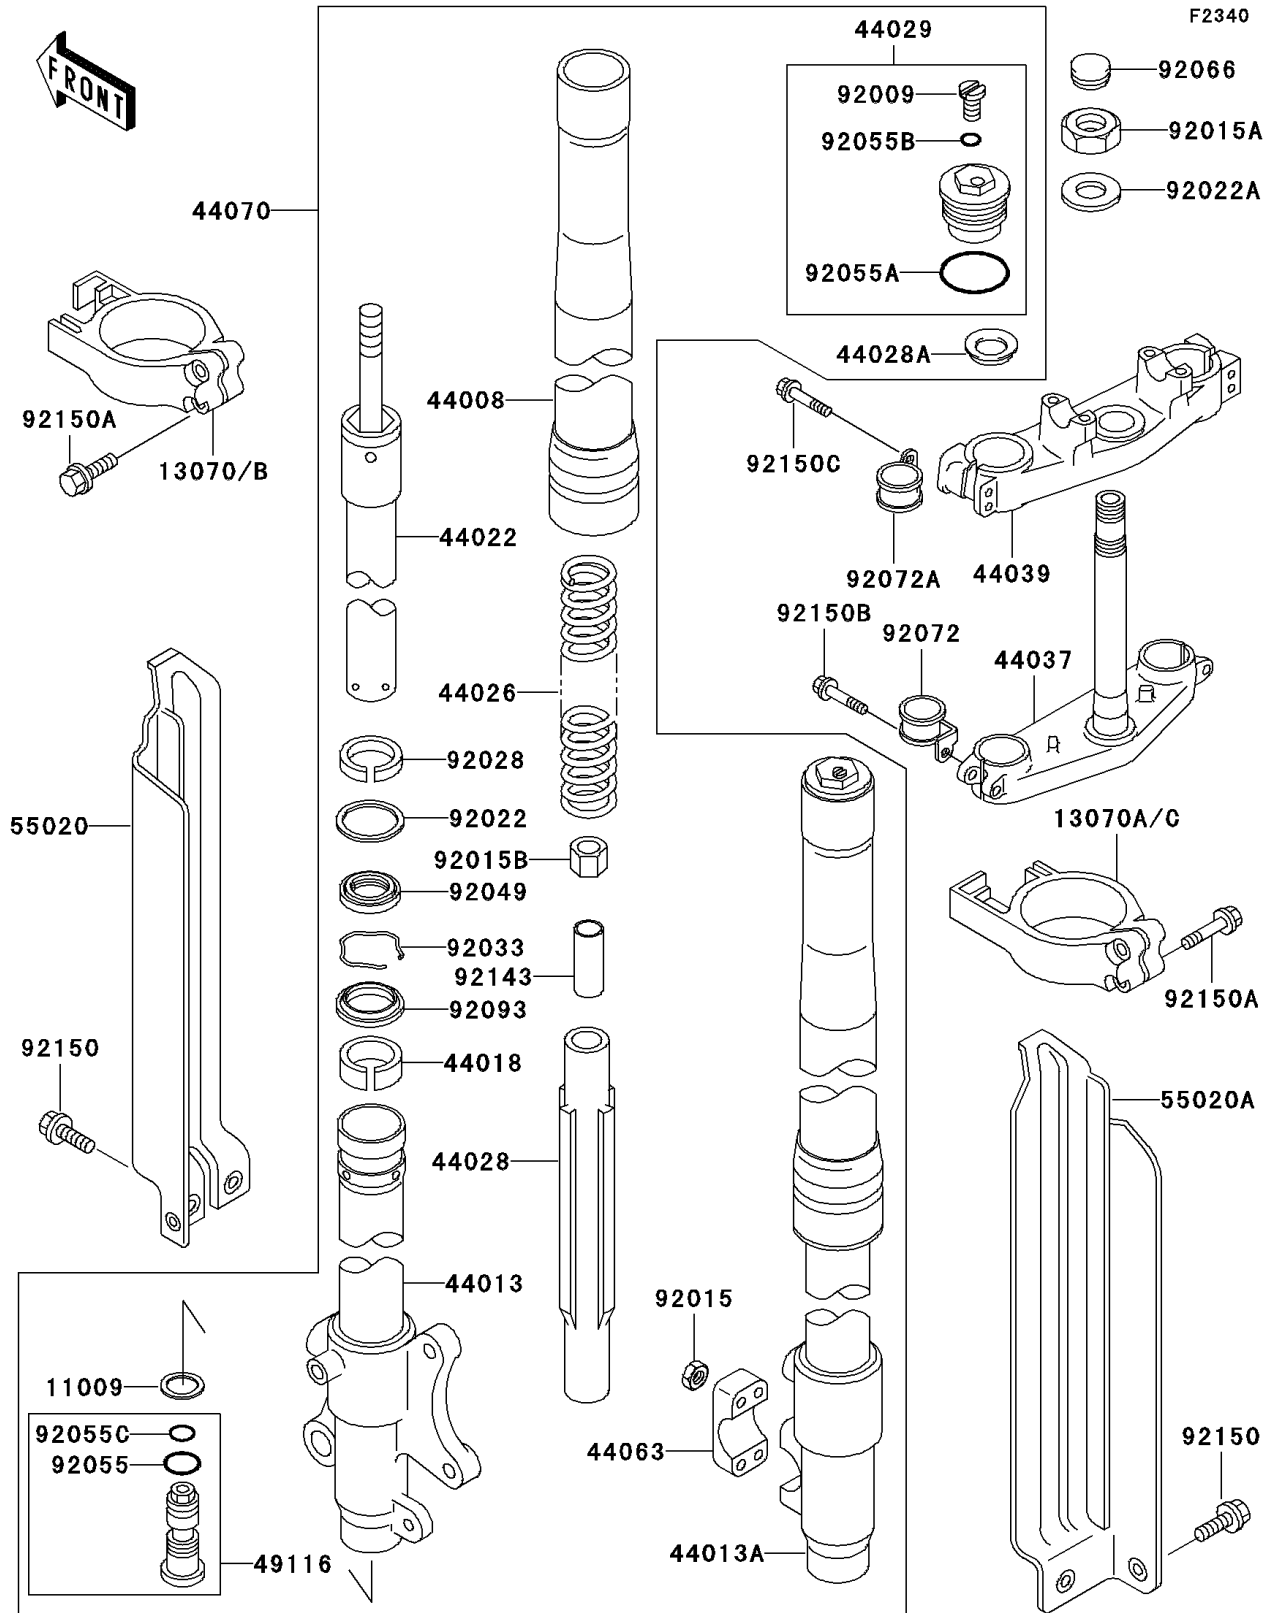

1993 KLX™650 PARTS DIAGRAM

Front Fork

1993 KLX™650 PARTS LIST

Front Fork

ITEM NAME	PART NUMBER	QUANTITY
GASKET,FORK CYLINDER BOLT (Ref # 11009)	11009-1592	1
GUIDE,FORK,LH (Ref # 13070)	13070-1263	1
GUIDE,FORK,RH (Ref # 13070B)	13070-1264	1
PIPE-FORK OUTER,GOLD (Ref # 44008)	44008-1027-14	1
PIPE-FORK INNER,LH (Ref # 44013)	44013-1385	1
PIPE-FORK INNER,RH (Ref # 44013A)	44013-1386	1
PISTON-FORK,INNER PIPE (Ref # 44018)	44018-1056	1
CYLINDER-FORK (Ref # 44022)	44022-1288	1
SPRING-FRONT FORK,K=0.41 (Ref # 44026)	44026-1536	1
GUIDE-FORK SPRING (Ref # 44028)	44028-1077	1
GUIDE-FORK SPRING (Ref # 44028A)	44028-1081	1
SEAT-FORK SPRING (Ref # 44029)	44029-1149	1
HOLDER-FORK UNDER (Ref # 44037)	44037-1316	1
HOLDER-FORK UPPER (Ref # 44039)	44039-1239	1
HOLDER-FRONT AXLE (Ref # 44063)	44063-1056	1
DAMPER-ASSY,FORK,GOLD (Ref # 44070)	44070-5164-14	1
VALVE-ASSY,FORK (Ref # 49116)	49116-1113	1
GUARD,FORK,LH,WHITE (Ref # 55020)	55020-1363-RZ	1
GUARD,FORK,RH,WHITE (Ref # 55020A)	55020-1423-RZ	1
SCREW (Ref # 92009)	92009-1568	1
NUT,FLANGED,6MM (Ref # 92015)	92015-1078	1
NUT,STEERING STEM,22MM (Ref # 92015A)	92015-1653	1
NUT (Ref # 92015B)	92015-1839	1
WASHER (Ref # 92022)	92022-1299	1
WASHER,STEERING STEM (Ref # 92022A)	92022-1873	1
BUSHING (Ref # 92028)	92028-1581	1
RING-SNAP (Ref # 92033)	92033-1077	1
SEAL-OIL (Ref # 92049)	92049-1373	1
RING-O (Ref # 92055)	92055-1156	1

1993 KLX™650 PARTS LIST

Front Fork

ITEM NAME	PART NUMBER	QUANTITY
RING-O,FORK,AIR TUBE (Ref # 92055A)	92055-1333	1
RING-O (Ref # 92055B)	92055-1441	1
RING-O,FORK VALVE (Ref # 92055C)	92055-1502	1
PLUG (Ref # 92066)	92066-1306	1
BAND (Ref # 92072)	92072-1267	1
BAND (Ref # 92072A)	92072-1283	1
SEAL,FORK OUTER TUBE (Ref # 92093)	92093-1342	1
COLLAR,FORK (Ref # 92143)	92143-1640	1
BOLT,6X14 (Ref # 92150)	92150-1340	1
BOLT,FLANGED,5X40 (Ref # 92150A)	92150-1434	1
BOLT,FLANGED,8X40 (Ref # 92150B)	92150-1446	1
BOLT,FLANGED,8X40 (Ref # 92150C)	92150-1516	1