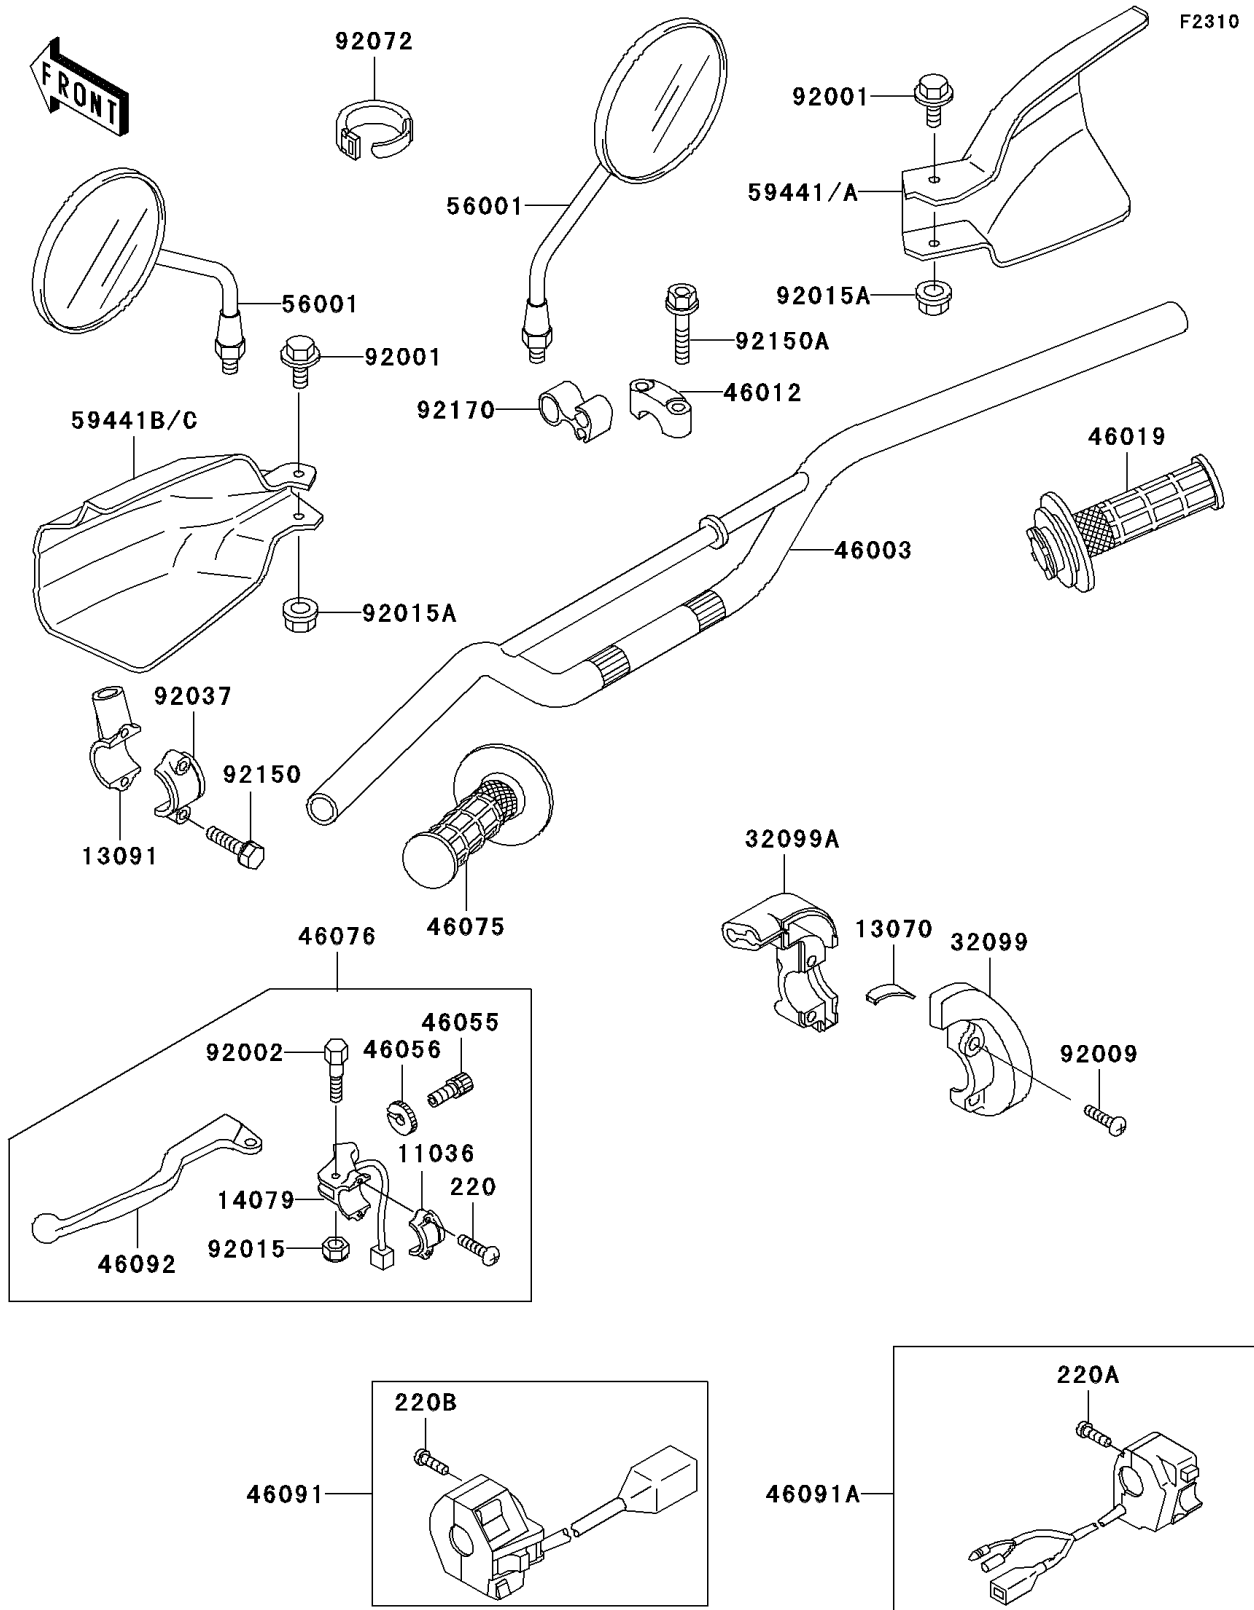

1993 KLX™650 PARTS DIAGRAM

Handlebar

1993 KLX™650 PARTS LIST

Handlebar

ITEM NAME	PART NUMBER	QUANTITY
SCREW-PAN-CROS (Ref # 220)	220C0514	1
SCREW-PAN-CROS (Ref # 220A)	220C0525	1
SCREW-PAN-CROS (Ref # 220B)	220C0530	1
BRACKET-A,LEVER HOLDER (Ref # 11036)	11036-1297	1
GUIDE,THROTTLE CABLE (Ref # 13070)	13070-1274	1
HOLDER,MIRROR (Ref # 13091)	13091-1718	1
HOLDER-ASSY,CLUTCH (Ref # 14079)	14079-1069	1
CASE,THROTTLE,UPP (Ref # 32099)	32099-1146	1
CASE,THROTTLE,LWR (Ref # 32099A)	32099-1147	1
HANDLE,SILVER NO.25 (Ref # 46003)	46003-1370-CE	1
HOLDER-HANDLE (Ref # 46012)	46012-1191	1
GRIP-ASSY,THROTTLE (Ref # 46019)	46019-1078	1
SCREW,CABLE ADJUST,8MM (Ref # 46055)	46055-009	1
NUT,CABLE ADJUST (Ref # 46056)	46056-006	1
GRIP,LH (Ref # 46075)	46075-1107	1
LEVER-ASSY-GRIP,CLUTCH (Ref # 46076)	46076-1167	1
HOUSING-ASSY-CONTROL,LH (Ref # 46091)	46091-1606	1
HOUSING-ASSY-CONTROL,RH (Ref # 46091A)	46091-1608	1
LEVER-GRIP,CLUTCH (Ref # 46092)	46092-1159	1
MIRROR-ASSY (Ref # 56001)	56001-1437	1
COVER-HANDLE,RH,EBONY (Ref # 59441A)	59441-1103-6C	1
COVER-HANDLE,LH,EBONY (Ref # 59441C)	59441-1106-6C	1
BOLT,FLANGED,6X10 (Ref # 92001)	92001-1034	1
BOLT,LEVER SET (Ref # 92002)	92002-1880	1
SCREW,5X16 (Ref # 92009)	92009-1699	1
NUT,LOCK,6MM,BLACK (Ref # 92015)	92015-1191	1
NUT,LOCK,6MM (Ref # 92015A)	92015-1603	1
CLAMP,LEVER HOLDER (Ref # 92037)	92037-1621	1
BAND,L=140 (Ref # 92072)	92072-1293	1

1993 KLX™650 PARTS LIST

Handlebar

ITEM NAME	PART NUMBER	QUANTITY
BOLT,5X20 (Ref # 92150)	92150-1389	1
BOLT,FLANGED,8X30 (Ref # 92150A)	92150-1455	1
CLAMP,BRAKE HOSE (Ref # 92170)	92170-1255	1