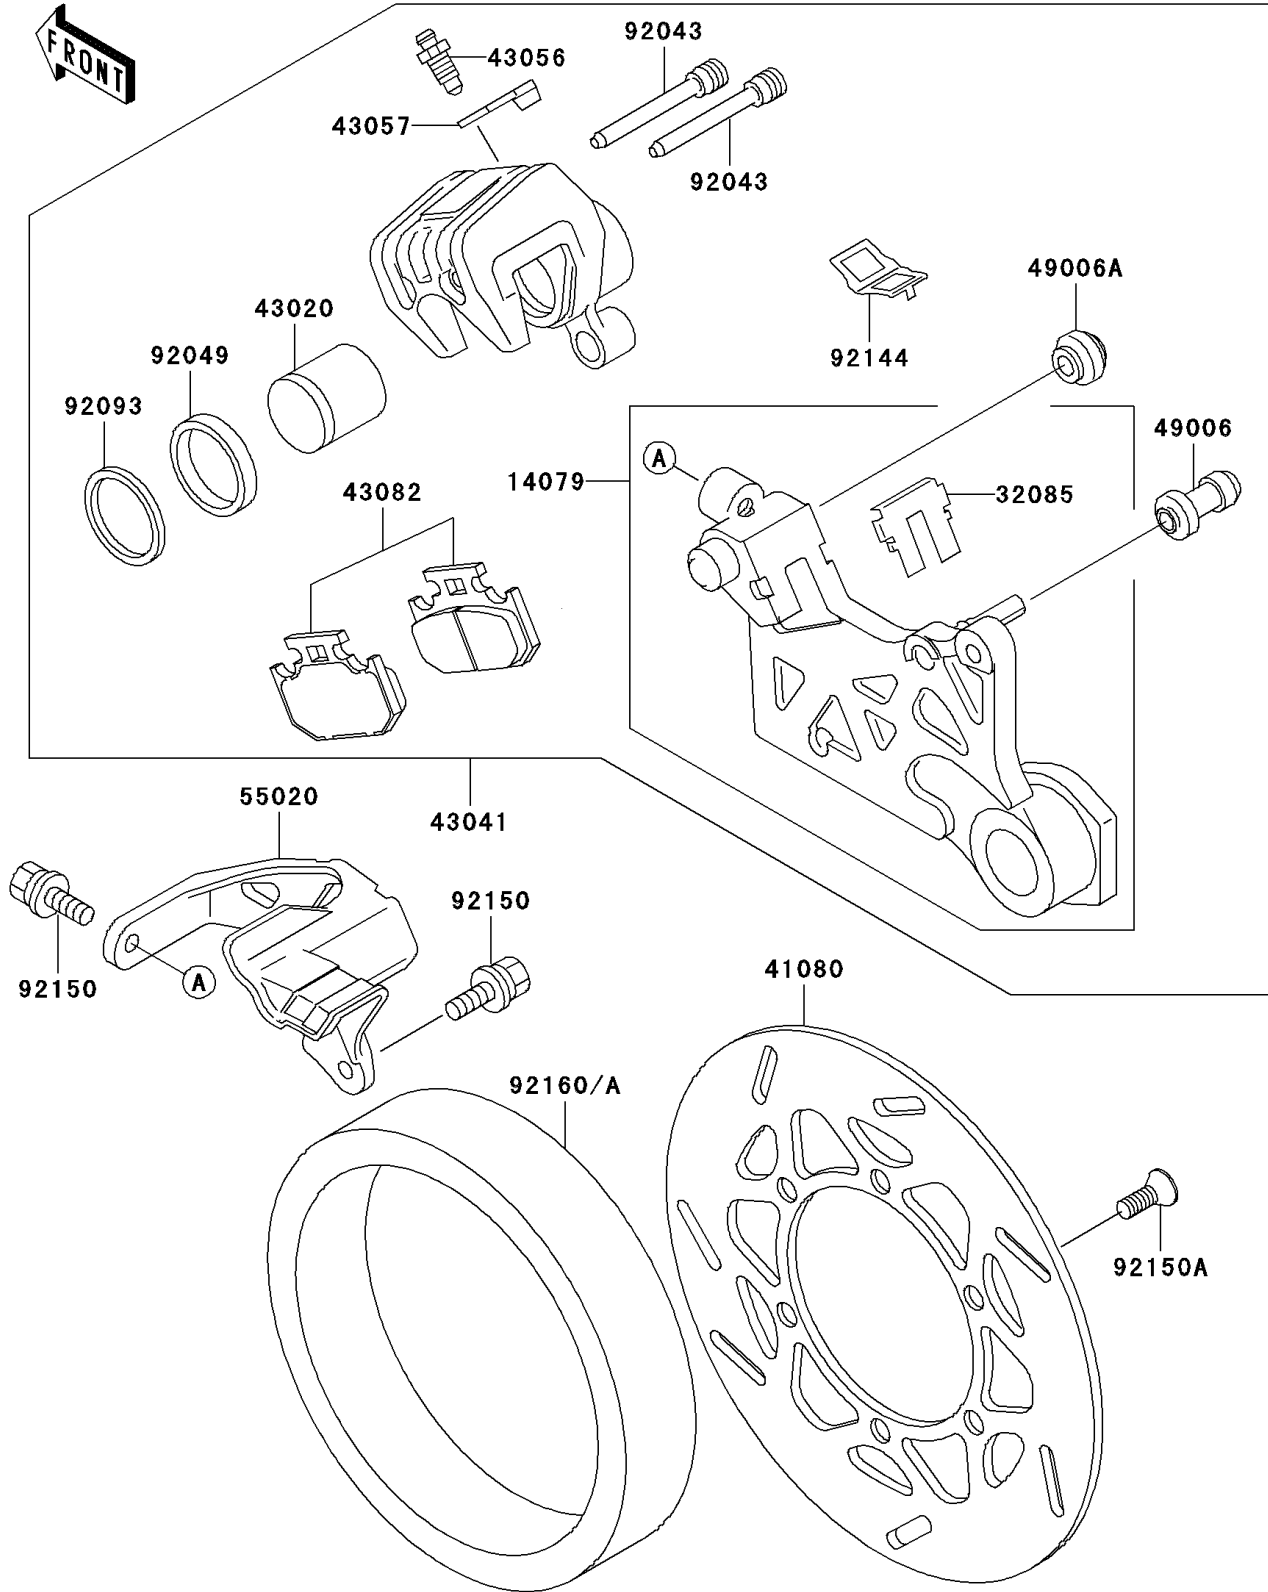

1993 KLX™650 PARTS DIAGRAM

Rear Brake

F2294

1993 KLX™650 PARTS LIST

Rear Brake

ITEM NAME	PART NUMBER	QUANTITY
HOLDER-ASSY,REAR CALIPER (Ref # 14079)	14079-1098	1
STOPPER,PAD (Ref # 32085)	32085-1315	1
DISC,RR (Ref # 41080)	41080-1368	1
PISTON-COMP-BRAKE (Ref # 43020)	43020-1099	1
CALIPER-ASSY,RR (Ref # 43041)	43041-1507	1
BREATHER-BRAKE (Ref # 43056)	43056-1055	1
CAP-BREATHER (Ref # 43057)	43057-1001	1
PAD-ASSY-BRAKE (Ref # 43082)	43082-1151	1
BOOT,CALIPER (Ref # 49006)	49006-1088	1
BOOT,CALIPER (Ref # 49006A)	49006-1242	1
GUARD,CALIPER,P.WHITE (Ref # 55020)	55020-1323-6F	1
PIN,HANGER (Ref # 92043)	92043-1416	1
SEAL-OIL,PISTON (Ref # 92049)	92049-1331	1
SEAL,PISTON (Ref # 92093)	92093-1272	1
SPRING,PAD (Ref # 92144)	92144-1364	1
BOLT,FLANGED,6X16 (Ref # 92150)	92150-1506	1
BOLT,DISC PLATE,8X15 (Ref # 92150A)	92150-1811	1
DAMPER,REAR WHEEL (Ref # 92160A)	92160-1471	1