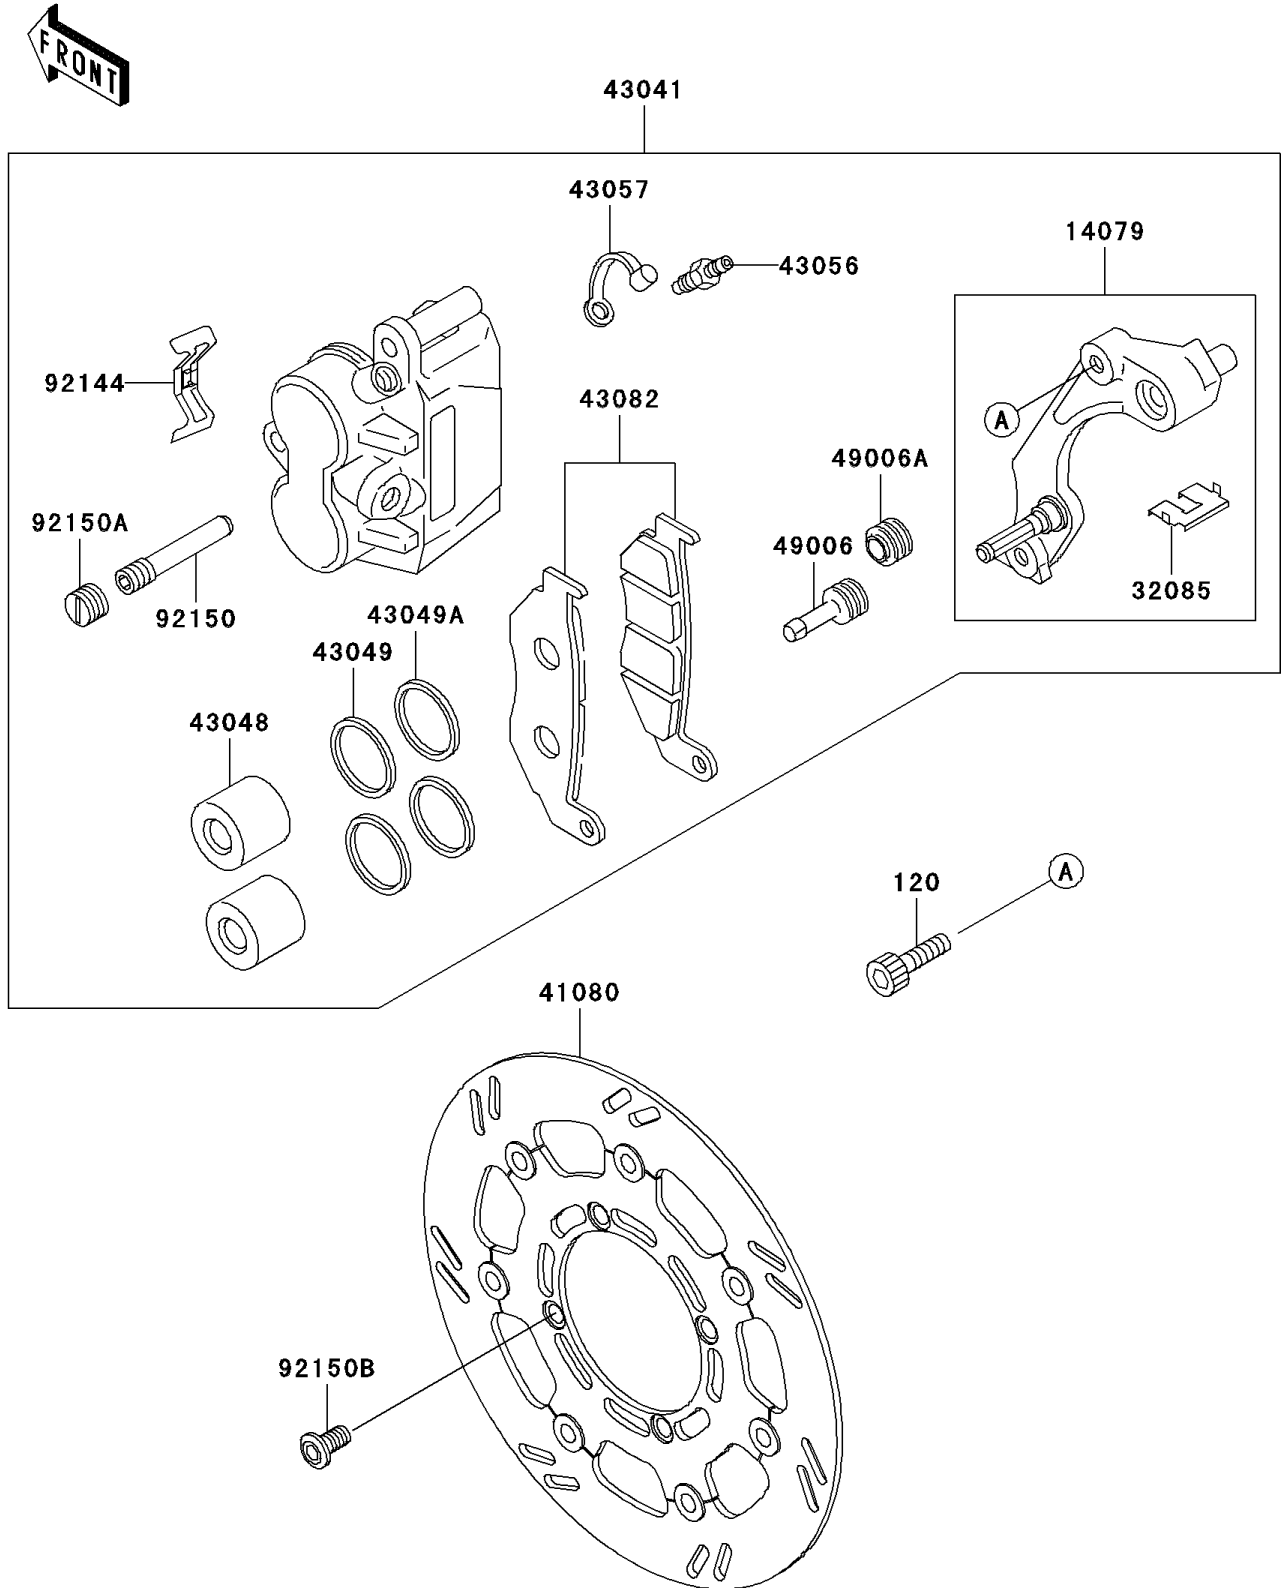

1993 KLX™650 PARTS DIAGRAM

Front Brake

F2292

1993 KLX™650 PARTS LIST

Front Brake

ITEM NAME	PART NUMBER	QUANTITY
BOLT-SOCKET,8X40 (Ref # 120)	120P0840	1
HOLDER-ASSY,FRONT CALIPER (Ref # 14079)	14079-1097	1
STOPPER,PAD (Ref # 32085)	32085-1361	1
DISC,FR (Ref # 41080)	41080-1362	1
CALIPER-ASSY,FR,LH (Ref # 43041)	43041-1504	1
PISTON-CALIPER (Ref # 43048)	43048-1064	1
PACKING,PISTON SEAL (Ref # 43049)	43049-1060	1
PACKING,PISTON SEAL (Ref # 43049A)	43049-1061	1
BREATHER-BRAKE (Ref # 43056)	43056-1055	1
CAP-BREATHER (Ref # 43057)	43057-1001	1
PAD-ASSY-BRAKE (Ref # 43082)	43082-1149	1
BOOT,CALIPER (Ref # 49006)	49006-1088	1
BOOT,CALIPER (Ref # 49006A)	49006-1242	1
SPRING,PAD (Ref # 92144)	92144-1721	1
BOLT,HANGER (Ref # 92150)	92150-1691	1
BOLT,PLUG (Ref # 92150A)	92150-1692	1
BOLT,DISC PLATE,8X15 (Ref # 92150B)	92150-1811	1