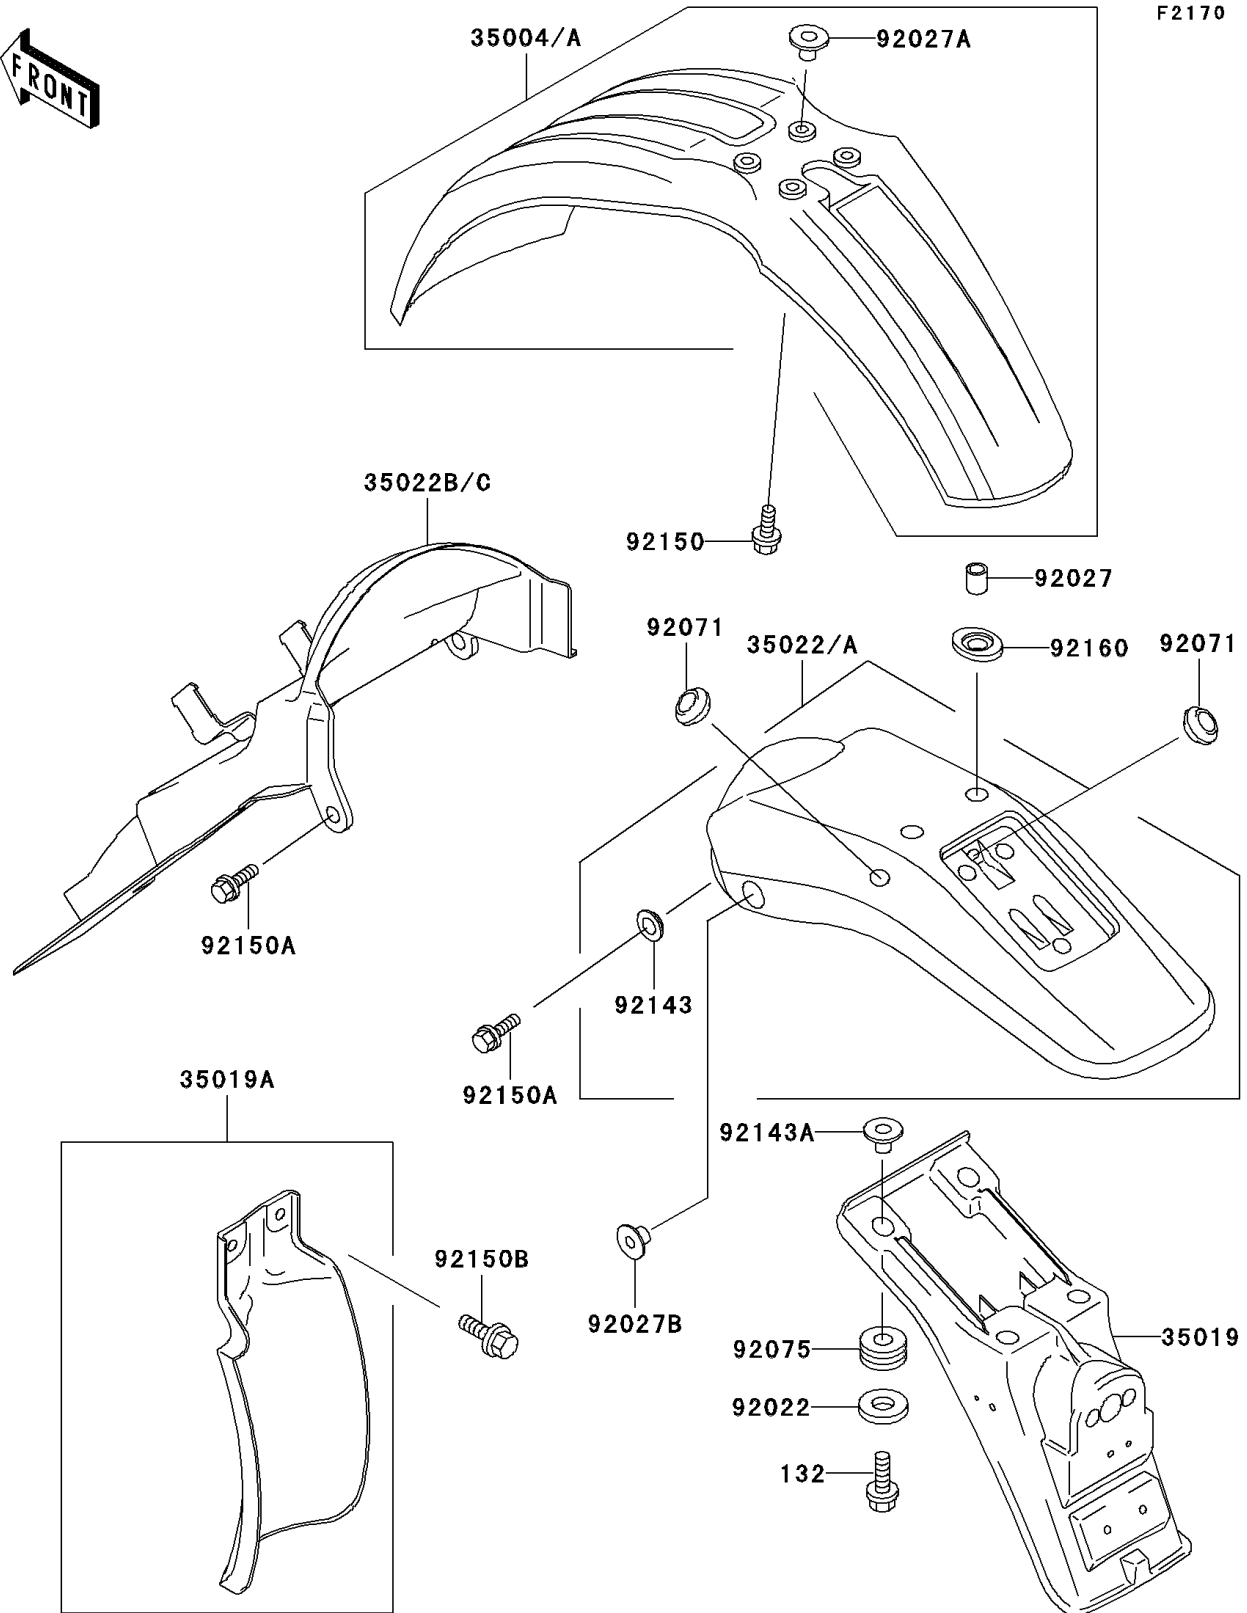

1993 KLX™650 PARTS DIAGRAM

Fenders

1993 KLX™650 PARTS LIST

Fenders

ITEM NAME	PART NUMBER	QUANTITY
BOLT-FLANGED-SMALL (Ref # 132)	132G0625	1
FENDER-FRONT,EBONY (Ref # 35004A)	35004-1297-6C	1
FLAP,RR FENDER (Ref # 35019)	35019-1312	1
FLAP,RR FENDER,FR (Ref # 35019A)	35019-1318	1
FENDER-COMP-REAR,RR,EBONY (Ref # 35022A)	35022-1281-6C	1
FENDER-COMP-REAR,FR,EBONY (Ref # 35022C)	35022-1282-6C	1
WASHER,6.5X24X2 (Ref # 92022)	92022-1690	1
COLLAR,METER BRACKET (Ref # 92027)	92027-1585	1
COLLAR (Ref # 92027A)	92027-1936	1
COLLAR (Ref # 92027B)	92027-4015	1
GROMMET (Ref # 92071)	92071-024	1
DAMPER (Ref # 92075)	92075-1690	1
COLLAR (Ref # 92143)	92143-1196	1
COLLAR (Ref # 92143A)	92143-1353	1
BOLT,6X20 (Ref # 92150)	92150-1339	1
BOLT,6X14 (Ref # 92150A)	92150-1340	1
BOLT,FLANGED,6X16 (Ref # 92150B)	92150-1506	1
DAMPER (Ref # 92160)	92160-1391	1