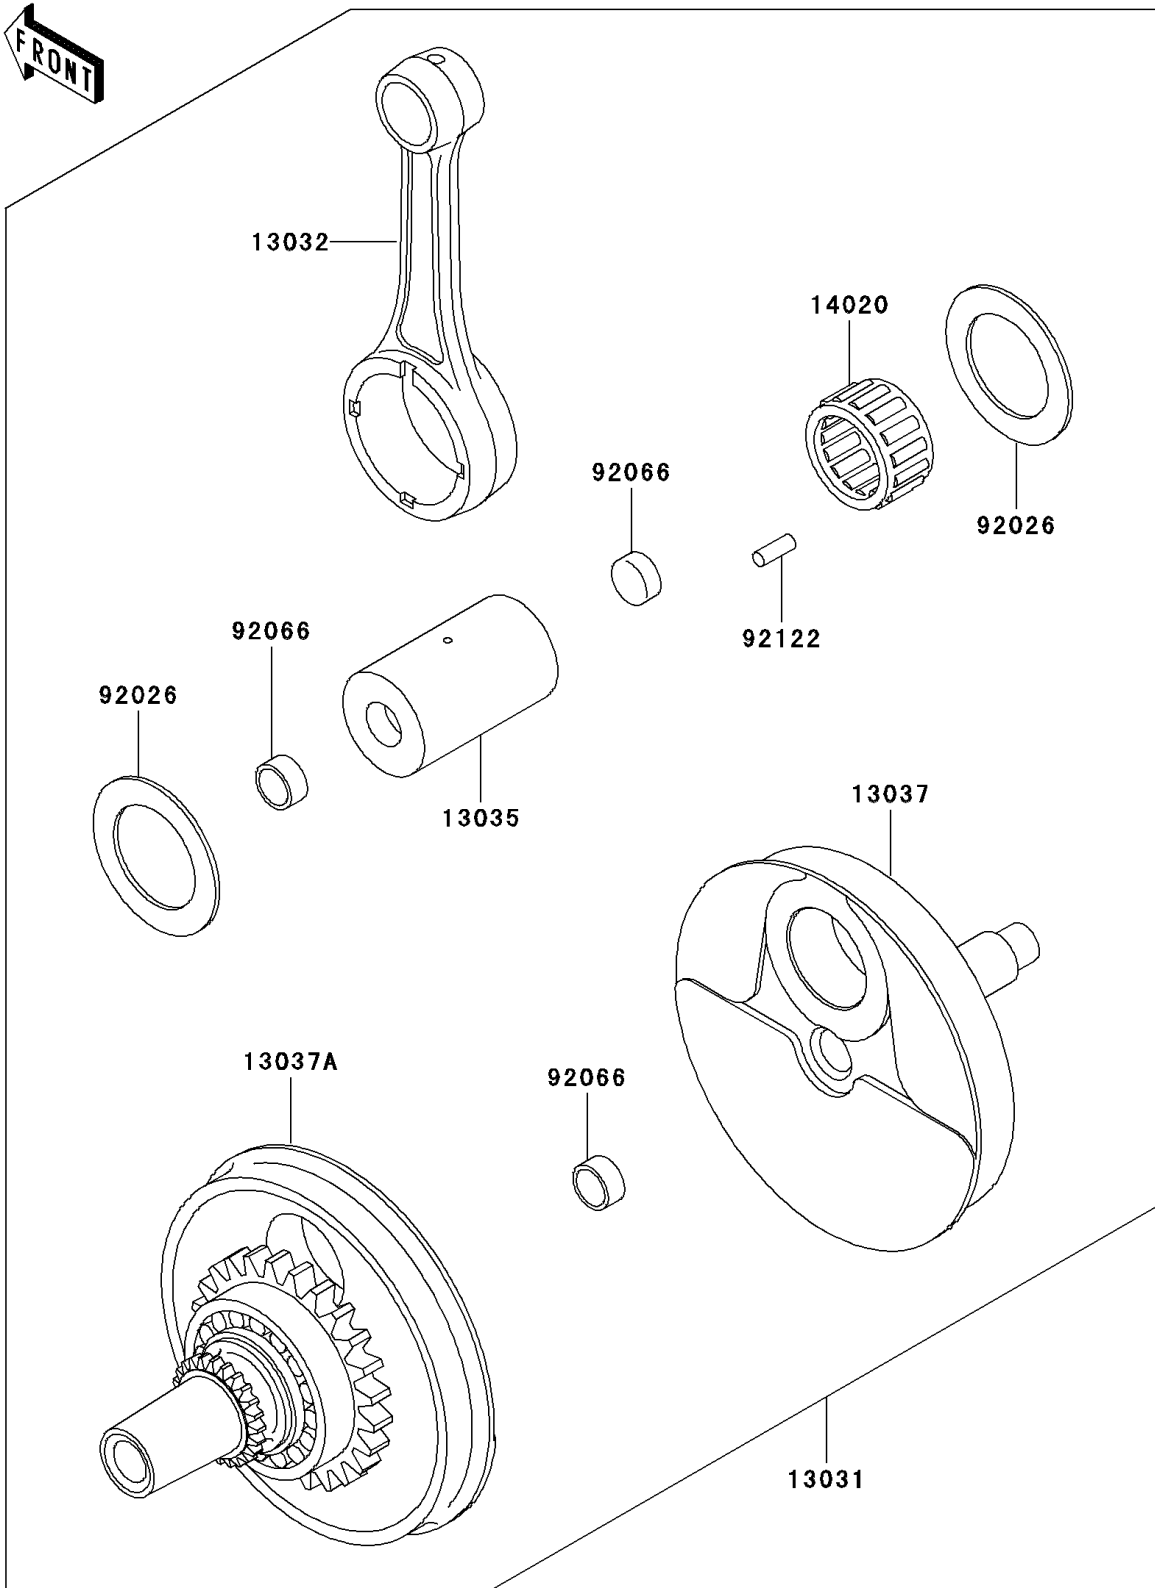

## 1993 KLX™650 PARTS DIAGRAM

Crankshaft

E1321

## 1993 KLX™650 PARTS LIST

Crankshaft

ITEM NAME	PART NUMBER	QUANTITY
CRANKSHAFT-COMP (Ref # 13031)	13031-1378	1
ROD-CONNECTING (Ref # 13032)	13032-1207	1
PIN-CRANK (Ref # 13035)	13035-1052	1
CRANKSHAFT,RH (Ref # 13037)	13037-1441	1
CRANKSHAFT,LH (Ref # 13037A)	13037-5083	1
RETAINER (Ref # 14020)	14020-1094	1
SPACER,38X58X1.5 (Ref # 92026)	92026-1204	1
PLUG (Ref # 92066)	92066-1154	1
ROLLER,B6 (Ref # 92122)	92122-1163	1