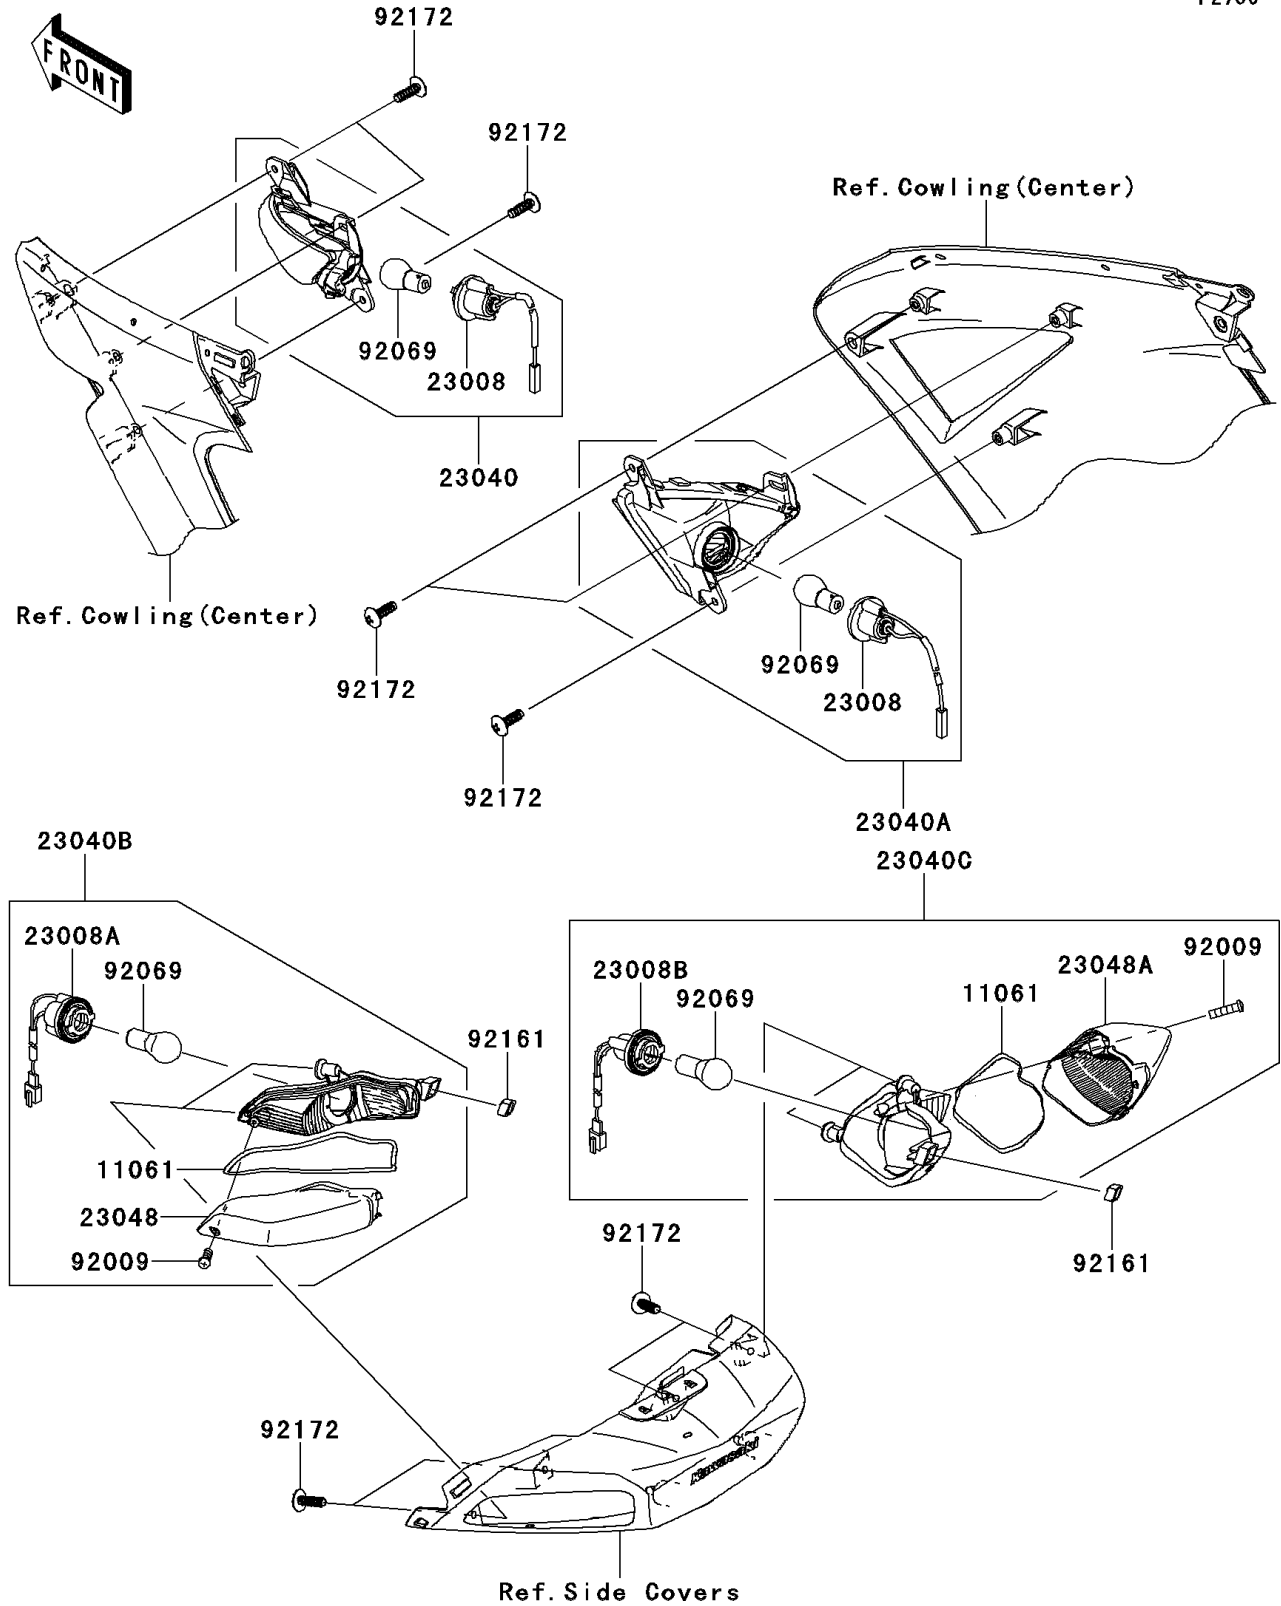

## 2008 Concoors™ 14 PARTS DIAGRAM

Turn Signals

F2730

## 2008 Concours™ 14 PARTS LIST

Turn Signals

ITEM NAME	PART NUMBER	QUANTITY
GASKET,SIGNAL LAMP (Ref # 11061)	11061-0286	1
SOCKET-ASSY,SIGNAL LAMP,FR (Ref # 23008)	23008-0044	1
SOCKET-ASSY,SIGNAL LAMP,RR,LH (Ref # 23008A)	23008-0069	1
SOCKET-ASSY,SIGNAL LAMP,RR,RH (Ref # 23008B)	23008-0070	1
LAMP-SIGNAL,FR,LH (Ref # 23040)	23040-0057	1
LAMP-SIGNAL,FR,RH (Ref # 23040A)	23040-0058	1
LAMP-SIGNAL,RR,LH (Ref # 23040B)	23040-0079	1
LAMP-SIGNAL,RR,RH (Ref # 23040C)	23040-0080	1
LENS-SIGNAL LAMP,RR,LH (Ref # 23048)	23048-0010	1
LENS-SIGNAL LAMP,RR,RH (Ref # 23048A)	23048-0011	1
SCREW,TAPPING,4X16 (Ref # 92009)	92009-1912	1
BULB,12V 21W (Ref # 92069)	92069-1125	1
DAMPER (Ref # 92161)	92161-0436	1
SCREW,TAPPING,5X16 (Ref # 92172)	92172-0238	1