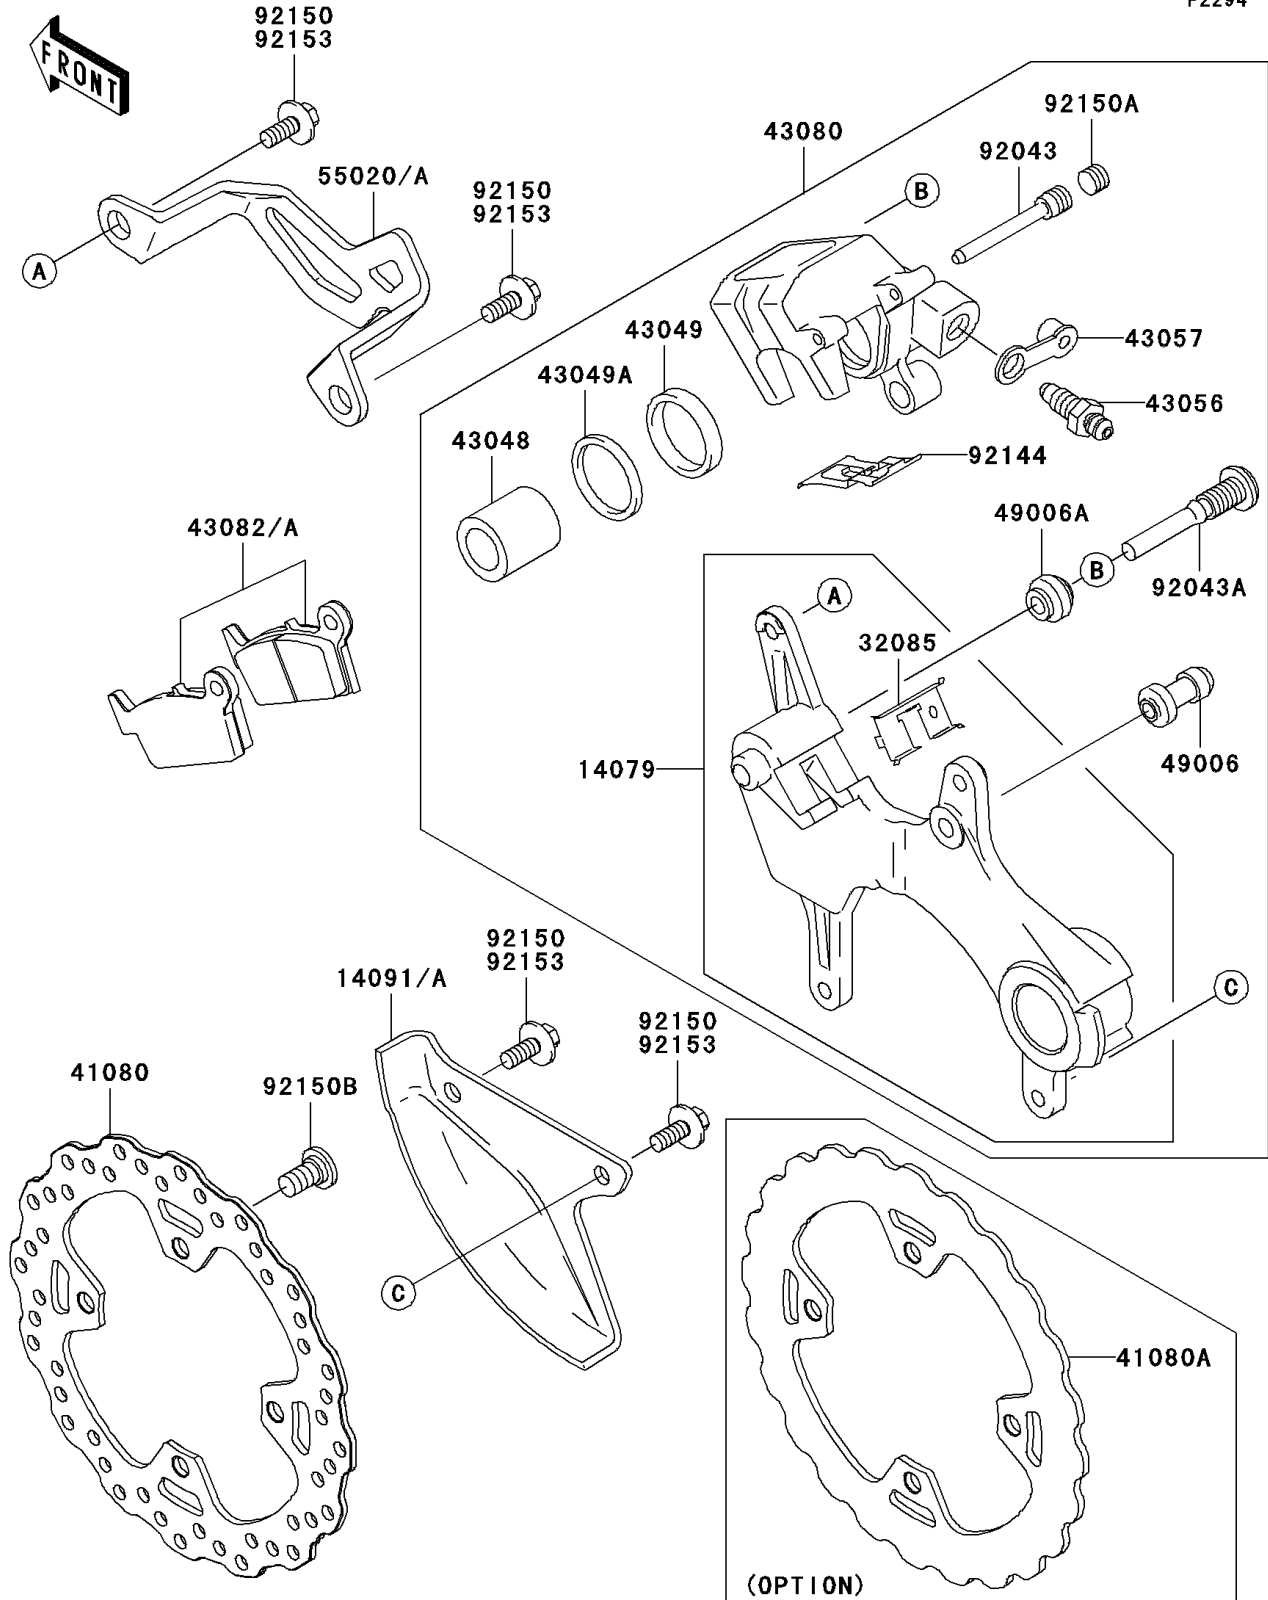

2010 PARTS DIAGRAM

Rear Brake

F2294

2010 PARTS LIST

Rear Brake

ITEM NAME	PART NUMBER	QUANTITY
HOLDER-ASSY,REAR CALIPER (Ref # 14079)	14079-0022	1
COVER,REAR DISC,EBONY (Ref # 14091A)	14091-1523-6C	1
STOPPER,PAD (Ref # 32085)	32085-1386	1
DISC,RR (Ref # 41080)	41080-0076	1
DISC,RR (Ref # 41080A)	41080-0094	1
PISTON-CALIPER (Ref # 43048)	43048-1066	1
PACKING (Ref # 43049)	43049-1063	1
PACKING (Ref # 43049A)	43049-1064	1
BREATHER (Ref # 43056)	43056-1055	1
CAP-BREATHER (Ref # 43057)	43057-1001	1
CALIPER-SUB-ASSY,RR (Ref # 43080)	43080-0037	1
PAD-ASSY-BRAKE (Ref # 43082A)	43082-0108	1
BOOT,CALIPER (Ref # 49006)	49006-1088	1
BOOT,CALIPER (Ref # 49006A)	49006-1242	1
GUARD,REAR CALIPER,EBONY (Ref # 55020A)	55020-0458-6C	1
PIN,HANGER (Ref # 92043)	92043-1507	1
PIN (Ref # 92043A)	92043-1508	1
SPRING,PAD (Ref # 92144)	92144-1819	1
BOLT,PLUG (Ref # 92150A)	92150-1692	1
BOLT,DISC PLATE,8X15 (Ref # 92150B)	92150-1811	1
BOLT,FLANGED,6X14 (Ref # 92153)	92153-0936	1