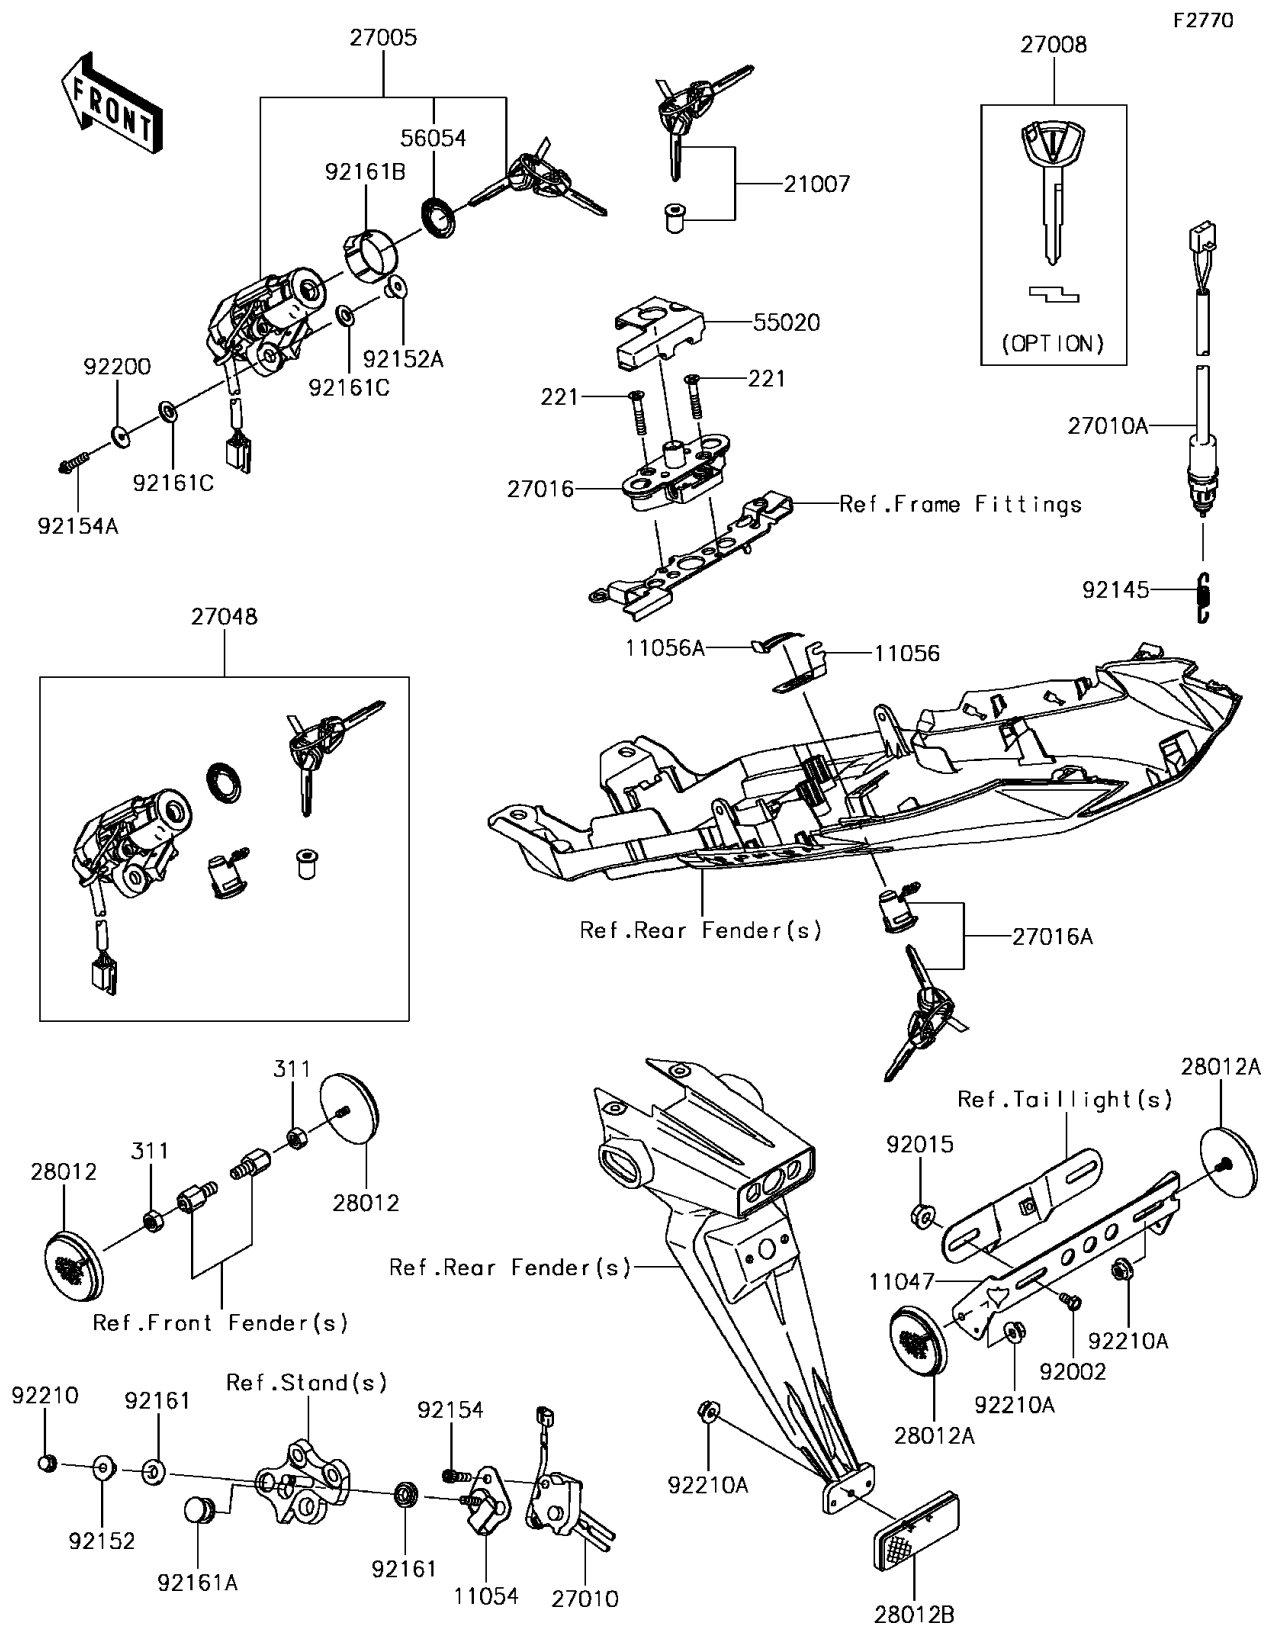

2016 NINJA® ZX™-6R PARTS DIAGRAM

Ignition Switch/Locks/Reflectors

2016 NINJA® ZX™-6R PARTS LIST

Ignition Switch/Locks/Reflectors

ITEM NAME	PART NUMBER	QUANTITY
BRACKET,REFLECTOR (Ref # 11047)	11047-1470	1
BRACKET,SIDE STAND SWITCH (Ref # 11054)	11054-1904	1
BRACKET (Ref # 11056)	11056-0237	1
BRACKET,CLASP (Ref # 11056A)	11056-0238	1
ROTOR,LOCK,TANK CAP (Ref # 21007)	21007-5068	1
SCREW-CSK-CROS,6X35 (Ref # 221)	221AB0635	1
SWITCH-ASSY-IGNITION (Ref # 27005)	27005-0568	1
KEY-LOCK,BLANK (Ref # 27008)	27008-0069	1
SWITCH,SIDE STAND (Ref # 27010)	27010-0741	1
SWITCH,REAR BRAKE (Ref # 27010A)	27010-1479	1
LOCK-ASSY,SEAT STRIKER (Ref # 27016)	27016-0035	1
LOCK-ASSY,SEAT (Ref # 27016A)	27016-5373	1
SWITCH-ASSY (Ref # 27048)	27048-5023	1
REFLECTOR-REFLEX,FR,SIDE (Ref # 28012)	28012-0001	1
REFLECTOR-REFLEX (Ref # 28012A)	28012-0002	1
REFLECTOR-REFLEX (Ref # 28012B)	28012-1077	1
NUT-HEX,5MM (Ref # 311)	311AB0500	1
GUARD,SEAT STRIKER (Ref # 55020)	55020-0483	1
MARK,IGNITION SWITCH (Ref # 56054)	56054-0969	1
BOLT,6X12 (Ref # 92002)	92002-1132	1
NUT,FLANGED,6MM (Ref # 92015)	92015-1367	1
SPRING,REAR BRAKE SWITCH (Ref # 92145)	92145-0091	1
COLLAR (Ref # 92152)	92152-1074	1
COLLAR,6.8X10X11.6 (Ref # 92152A)	92152-1699	1
BOLT,SOCKET,6X22 (Ref # 92154)	92154-0031	1
BOLT,TORX,6X24 (Ref # 92154A)	92154-1129	1
DAMPER (Ref # 92161)	92161-0117	1
DAMPER (Ref # 92161A)	92161-0118	1
DAMPER (Ref # 92161B)	92161-1506	1

2016 NINJA® ZX™-6R PARTS LIST

Ignition Switch/Locks/Reflectors

ITEM NAME	PART NUMBER	QUANTITY
DAMPER,10X17X3 (Ref # 92161C)	92161-1507	1
WASHER,6X20X1.6 (Ref # 92200)	92200-0212	1
NUT,CAP,6MM (Ref # 92210)	92210-0003	1
NUT,FLANGED,5MM (Ref # 92210A)	92210-0007	1