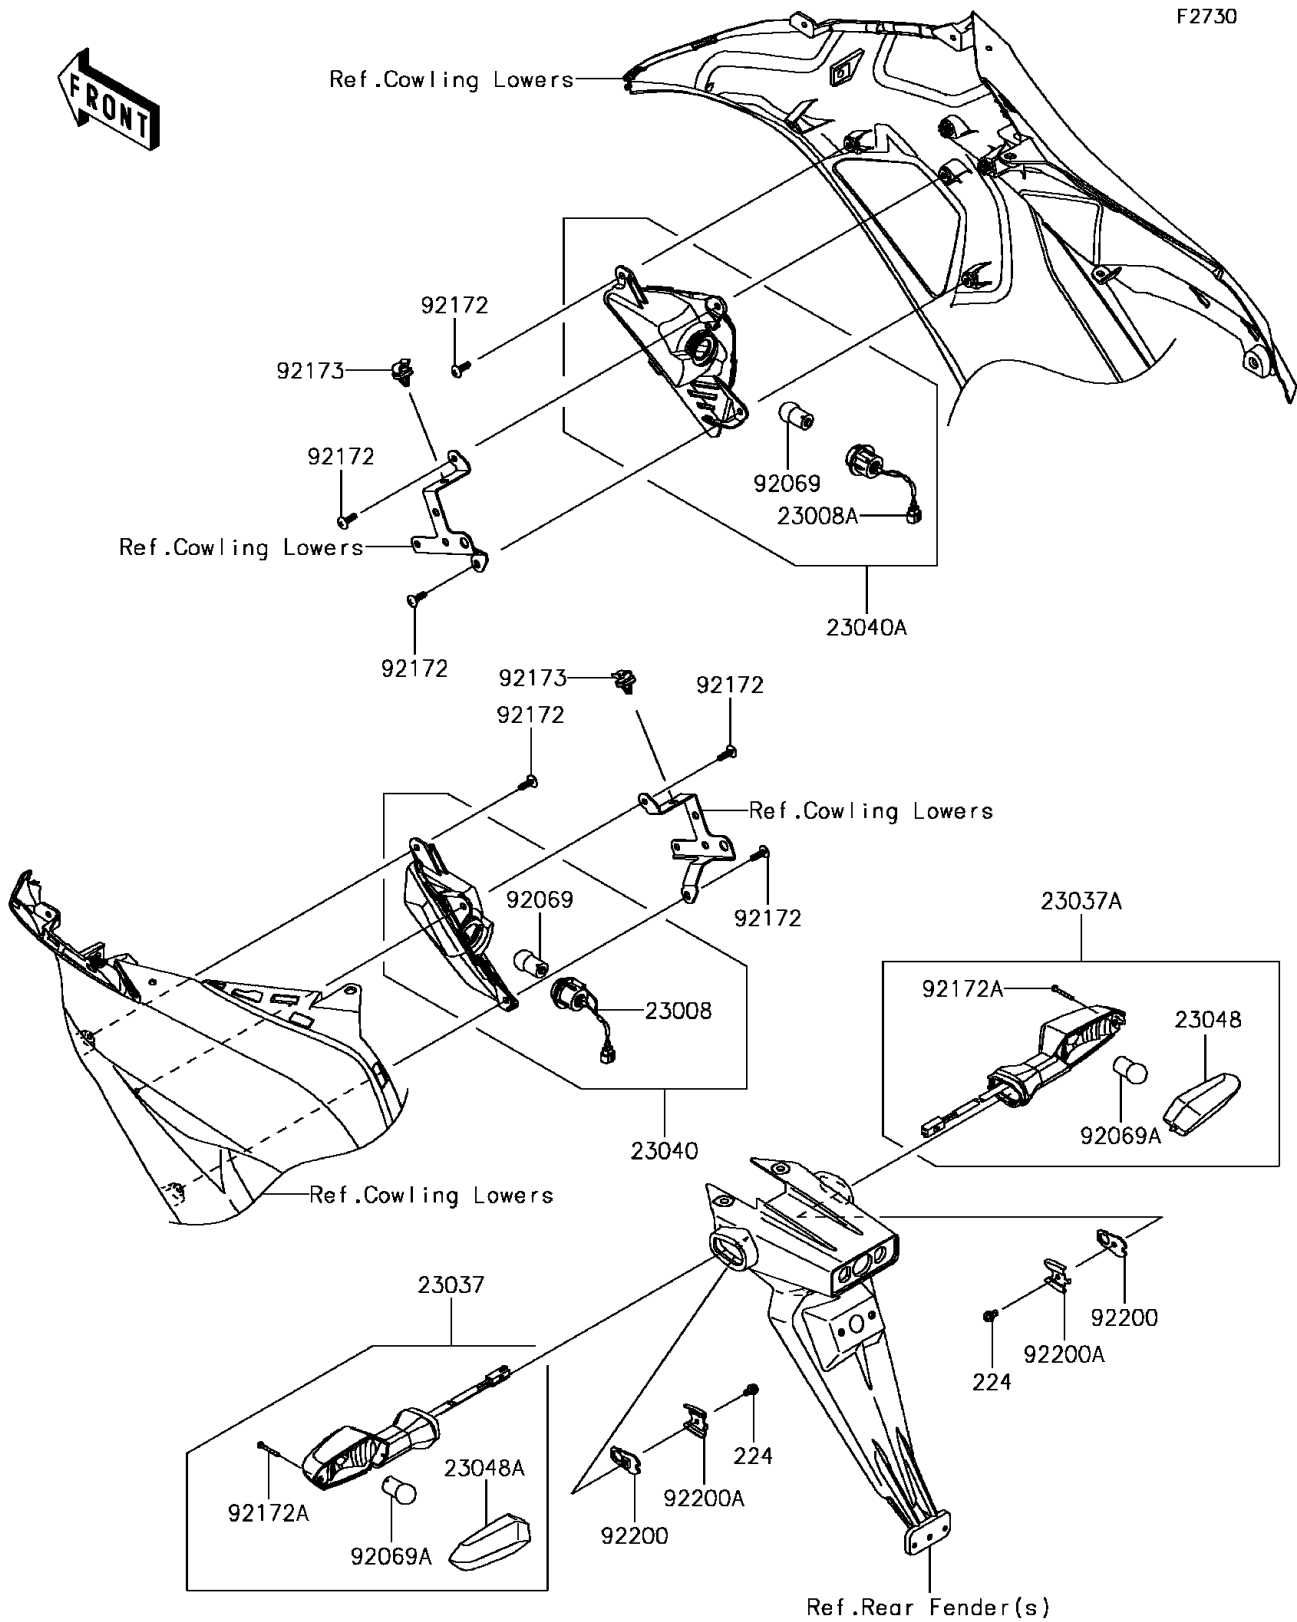

2016 NINJA® ZX™-6R PARTS DIAGRAM

Turn Signals

2016 NINJA® ZX™-6R PARTS LIST

Turn Signals

ITEM NAME	PART NUMBER	QUANTITY
SCREW-PAN-WP-CROS,4X8 (Ref # 224)	224AB0408	1
SOCKET-ASSY,LH (Ref # 23008)	23008-0167	1
SOCKET-ASSY,RH (Ref # 23008A)	23008-0168	1
LAMP-ASSY-SIGNAL,RR,LH (Ref # 23037)	23037-0302	1
LAMP-ASSY-SIGNAL,RR,RH (Ref # 23037A)	23037-0303	1
LAMP-SIGNAL,FR,LH (Ref # 23040)	23040-0131	1
LAMP-SIGNAL,FR,RH (Ref # 23040A)	23040-0132	1
LENS-SIGNAL LAMP,RR,RH (Ref # 23048)	23048-0025	1
LENS-SIGNAL LAMP,RR,LH (Ref # 23048A)	23048-0026	1
BULB,12V 10W (Ref # 92069)	92069-0058	1
BULB,12V 10W (Ref # 92069A)	92069-0076	1
SCREW,TAPPING,5X14 (Ref # 92172)	92172-0265	1
SCREW,2.9X22 (Ref # 92172A)	92172-0395	1
CLAMP,CABLE CLIP (Ref # 92173)	92173-1022	1
WASHER,NUT 4MM (Ref # 92200)	92200-0854	1
WASHER (Ref # 92200A)	92200-0855	1