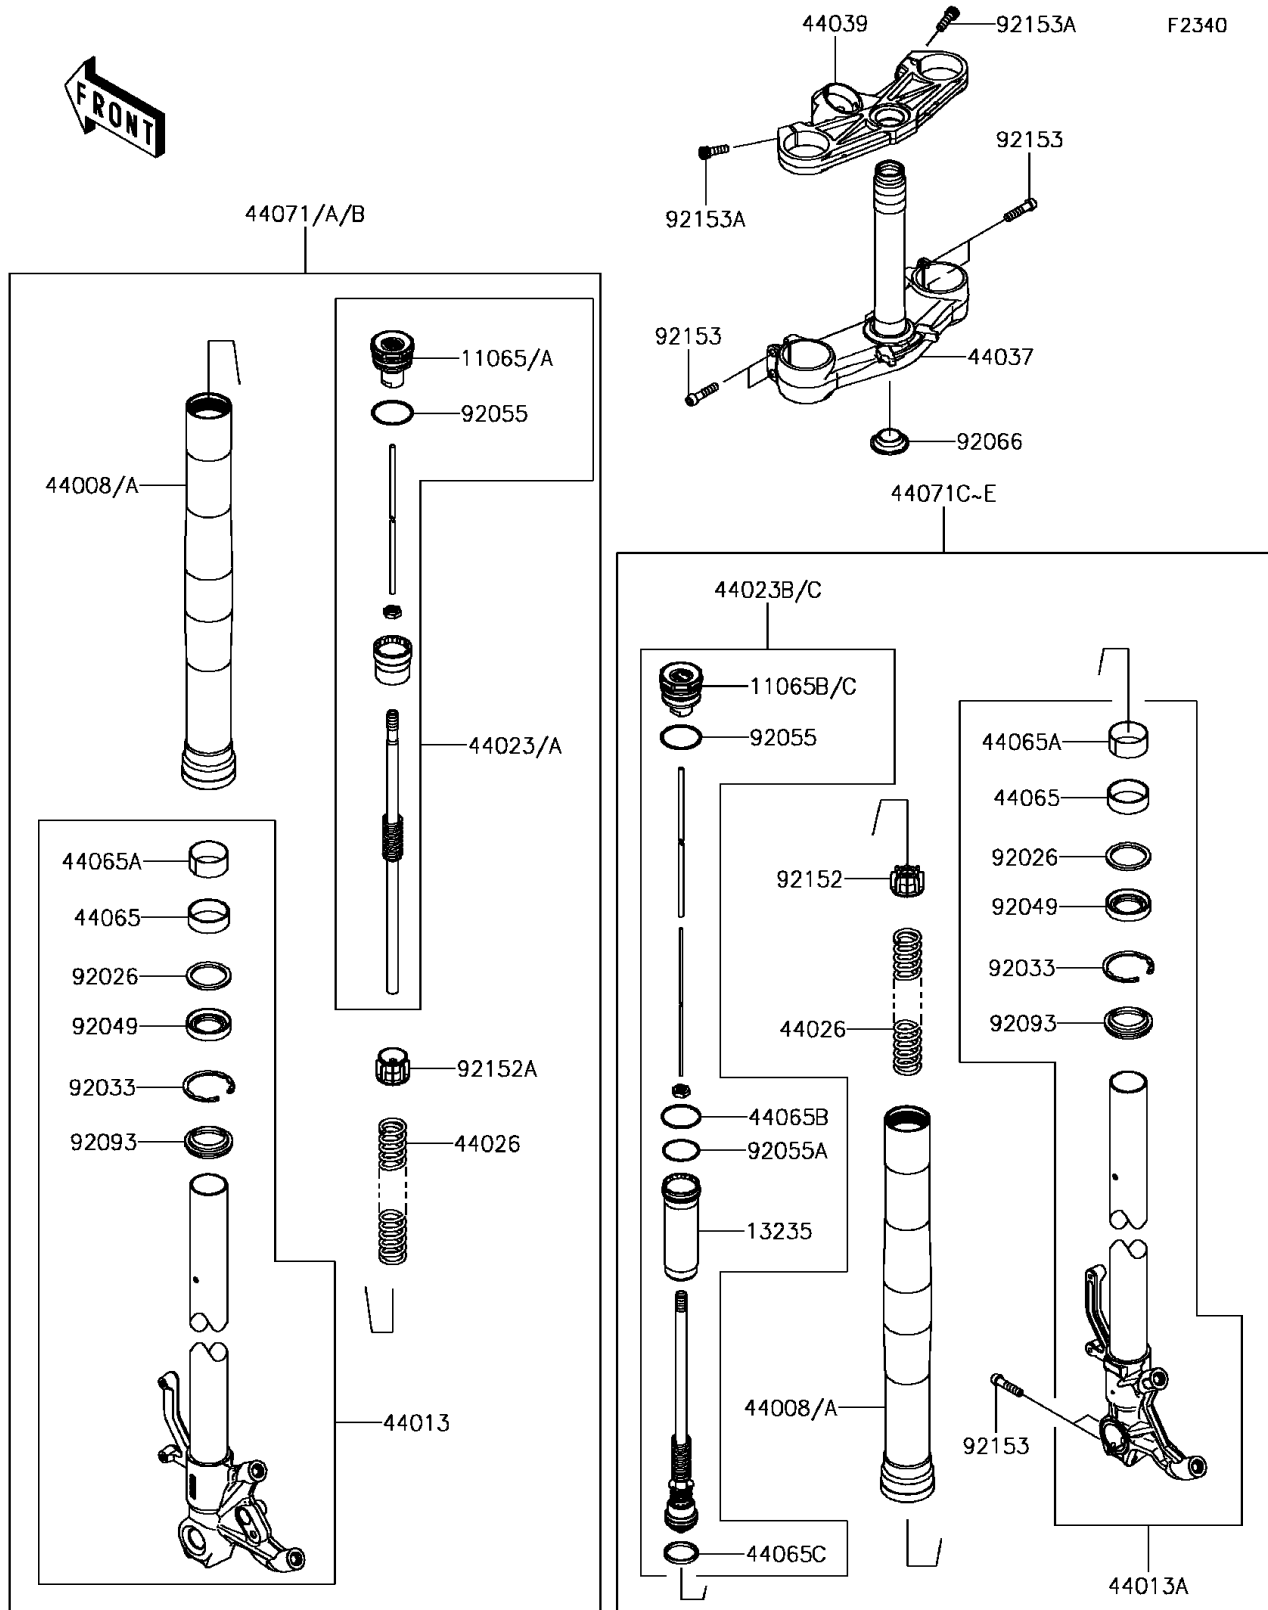

2016 NINJA® ZX™-6R PARTS DIAGRAM

Front Fork

2016 NINJA® ZX™-6R PARTS LIST

Front Fork

ITEM NAME	PART NUMBER	QUANTITY
CAP,LH,G.B.GREEN (Ref # 11065A)	11065-0793-50Y	1
CAP,RH,G.B.GREEN (Ref # 11065C)	11065-0794-50Y	1
GUIDE-COMP,ROD (Ref # 13235)	13235-0008	1
PIPE-FORK OUTER,R.GOLD (Ref # 44008)	44008-0063-484	1
PIPE-FORK OUTER,A.BLACK (Ref # 44008A)	44008-0063-499	1
PIPE-FORK INNER,LH (Ref # 44013)	44013-0206	1
PIPE-FORK INNER,RH (Ref # 44013A)	44013-0207	1
CYLINDER-SET-FORK,LH,G.B.GREEN (Ref # 44023A)	44023-0110-50Y	1
CYLINDER-SET-FORK,RH,G.B.GREEN (Ref # 44023C)	44023-0114-50Y	1
SPRING-FRONT FORK (Ref # 44026)	44026-0174	1
HOLDER-FORK UNDER (Ref # 44037)	44037-0136	1
HOLDER-FORK UPPER,A.BLACK (Ref # 44039)	44039-0123-499	1
BUSHING-FRONT FORK,GUIDE (Ref # 44065)	44065-0030	1
BUSHING-FRONT FORK,SLIDE (Ref # 44065A)	44065-0031	1
BUSHING-FRONT FORK (Ref # 44065B)	44065-0033	1
BUSHING-FRONT FORK (Ref # 44065C)	44065-0045	1
DAMPER-ASSY,LH,BLACK (Ref # 44071A)	44071-0834-56K	1
DAMPER-ASSY,LH,R.GOLD (Ref # 44071B)	44071-0834-58B	1
DAMPER-ASSY,RH,BLACK (Ref # 44071D)	44071-0911-56K	1
DAMPER-ASSY,RH,R.GOLD (Ref # 44071E)	44071-0911-58B	1
SPACER,FORK OUTER (Ref # 92026)	92026-1276	1
RING-SNAP (Ref # 92033)	92033-0729	1
SEAL-OIL (Ref # 92049)	92049-0125	1
RING-O (Ref # 92055)	92055-0142	1
RING-O (Ref # 92055A)	92055-0174	1
PLUG (Ref # 92066)	92066-0032	1
SEAL,DUST (Ref # 92093)	92093-0035	1
COLLAR (Ref # 92152)	92152-0757	1
COLLAR (Ref # 92152A)	92152-1888	1

2016 NINJA® ZX™-6R PARTS LIST

Front Fork

ITEM NAME	PART NUMBER	QUANTITY
BOLT,SOCKET,8X35 (Ref # 92153)	92153-0854	1
BOLT,SOCKET,8X25 (Ref # 92153A)	92153-1625	1