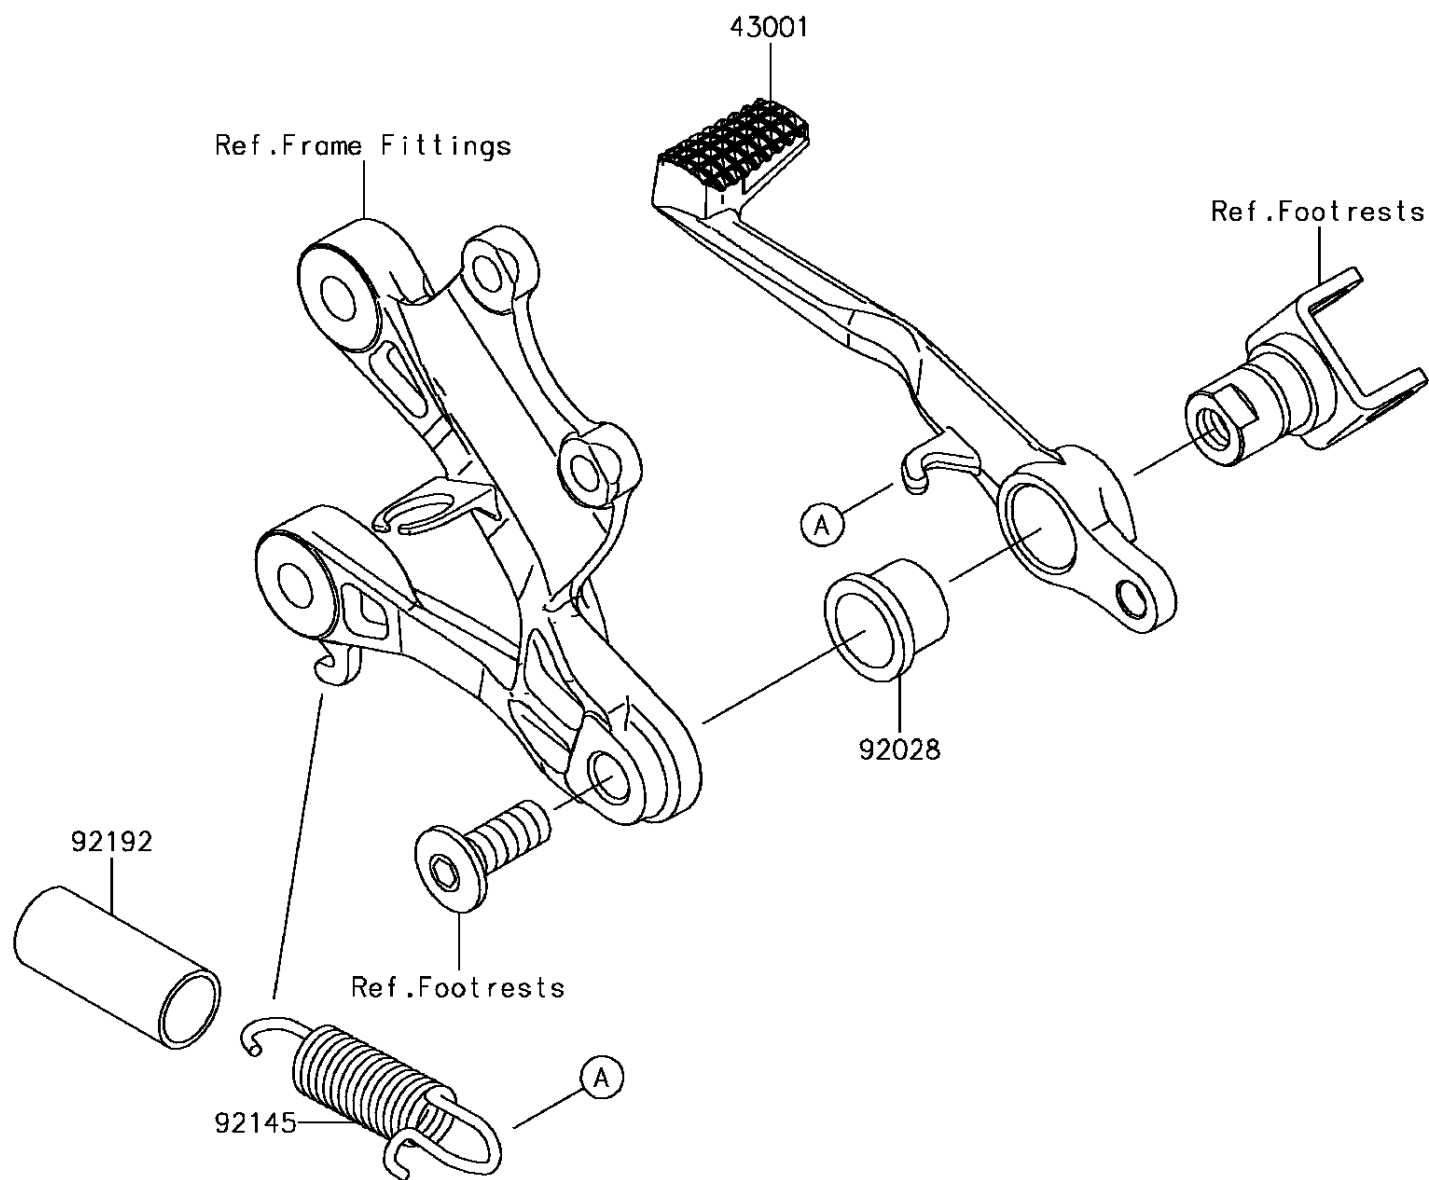

## 2016 NINJA® ZX™-6R PARTS DIAGRAM

Brake Pedal/Torque Link

F2260

## 2016 NINJA® ZX™-6R PARTS LIST

Brake Pedal/Torque Link

ITEM NAME	PART NUMBER	QUANTITY
LEVER-BRAKE,PEDAL (Ref # 43001)	43001-0718	1
BUSHING (Ref # 92028)	92028-1576	1
SPRING,BRAKE PEDAL RETURN (Ref # 92145)	92145-0630	1
TUBE,16X19X45 (Ref # 92192)	92192-0838	1