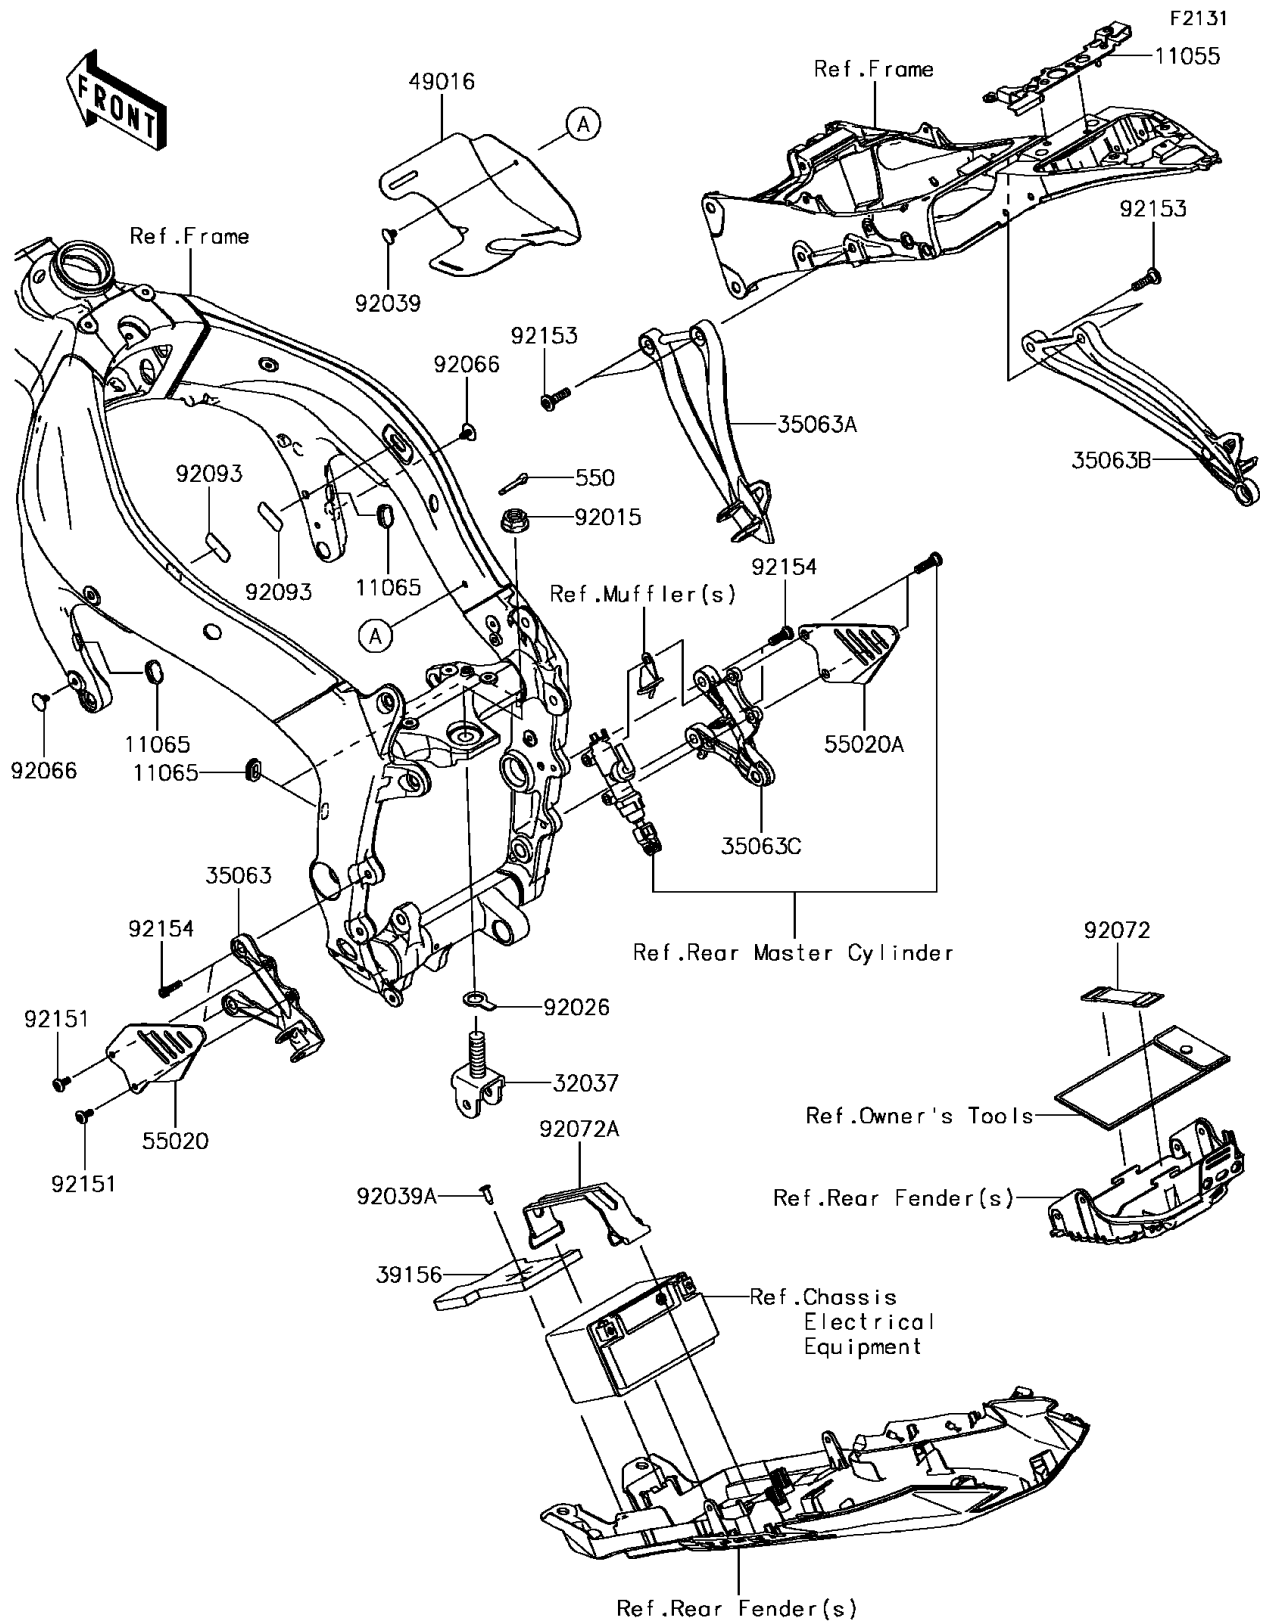

2016 NINJA® ZX™-6R PARTS DIAGRAM

Frame Fittings

2016 NINJA® ZX™-6R PARTS LIST

Frame Fittings

ITEM NAME	PART NUMBER	QUANTITY
BRACKET,HELMET HOLDER (Ref # 11055)	11055-1011	1
CAP (Ref # 11065)	11065-0095	1
BRACKET-SHOCKABSORBER (Ref # 32037)	32037-1887	1
STAY,FR,LH,F.S.BLACK (Ref # 35063)	35063-0160-18R	1
STAY,RR,LH,F.S.BLACK (Ref # 35063A)	35063-0444-18R	1
STAY,RR,RH,F.S.BLACK (Ref # 35063B)	35063-0445-18R	1
STAY,FR,RH,F.S.BLACK (Ref # 35063C)	35063-0590-18R	1
PAD (Ref # 39156)	39156-1000	1
COVER-SEAL (Ref # 49016)	49016-0595	1
PIN-COTTER,3X25 (Ref # 550)	550S3025	1
GUARD,HEEL,LH (Ref # 55020)	55020-0859	1
GUARD,HEEL,RH (Ref # 55020A)	55020-0860	1
NUT,FLANGED,16MM (Ref # 92015)	92015-1881	1
SPACER,16.5X26X2 (Ref # 92026)	92026-0747	1
RIVET (Ref # 92039)	92039-0065	1
RIVET (Ref # 92039A)	92039-0068	1
PLUG,6X17 (Ref # 92066)	92066-0751	1
BAND (Ref # 92072)	92072-012	1
BAND,L=168 (Ref # 92072A)	92072-1306	1
SEAL (Ref # 92093)	92093-0154	1
BOLT,SOCKET,6X14 (Ref # 92151)	92151-1654	1
BOLT,SOCKET,8X30 (Ref # 92153)	92153-1630	1
BOLT,SOCKET,8X25 (Ref # 92154)	92154-1149	1