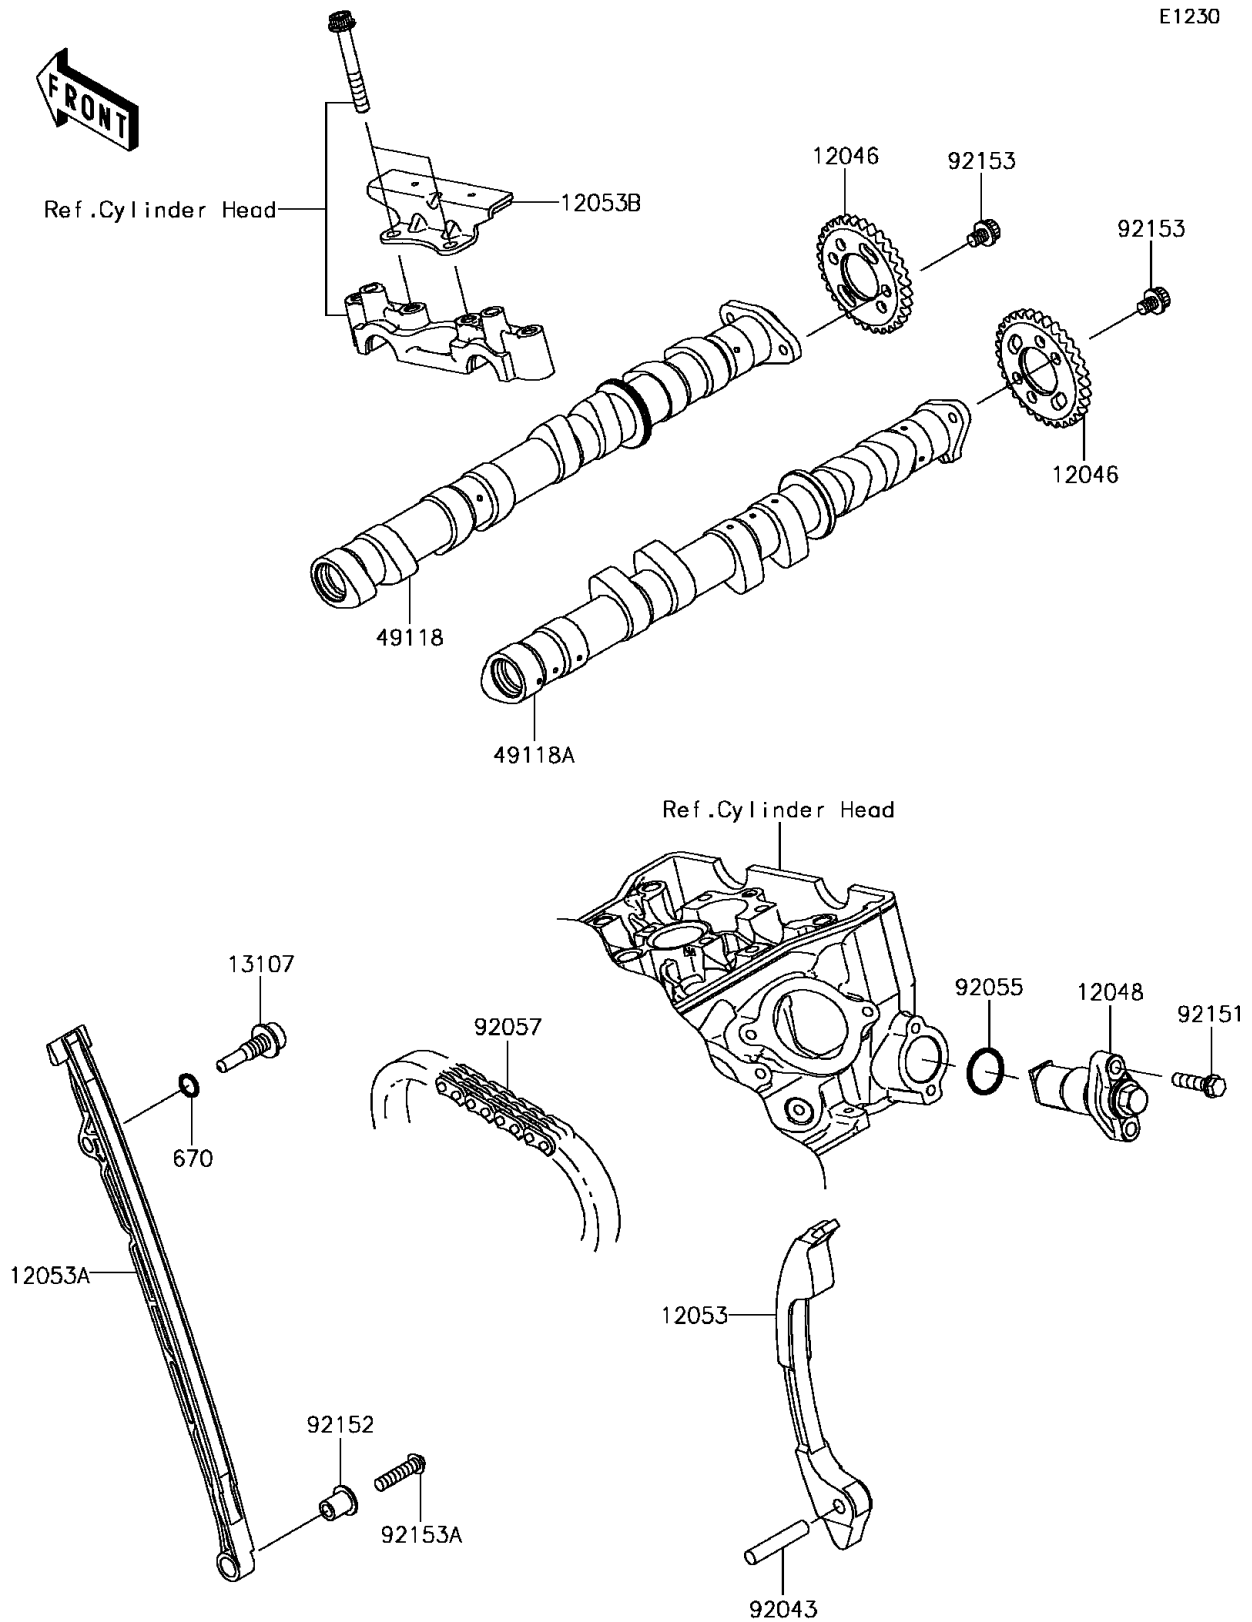

2016 NINJA® ZX™-6R PARTS DIAGRAM

Camshaft(s)/Tensioner

2016 NINJA® ZX™-6R PARTS LIST

Camshaft(s)/Tensioner

ITEM NAME	PART NUMBER	QUANTITY
SPROCKET,32T (Ref # 12046)	12046-0073	1
TENSIONER-ASSY (Ref # 12048)	12048-1181	1
GUIDE-CHAIN,RR (Ref # 12053)	12053-0085	1
GUIDE-CHAIN,FR (Ref # 12053A)	12053-0158	1
GUIDE-CHAIN,UPP (Ref # 12053B)	12053-0159	1
SHAFT,CHAIN GUIDE (Ref # 13107)	13107-0157	1
CAMSHAFT-COMP,EXHAUST (Ref # 49118)	49118-0752	1
CAMSHAFT-COMP,INTAKE (Ref # 49118A)	49118-0779	1
O RING,9MM (Ref # 670)	670D1509	1
PIN,7X36.4 (Ref # 92043)	92043-0114	1
RING-O,18.8X1.9 (Ref # 92055)	92055-086	1
CHAIN,CAM (Ref # 92057)	92057-1531	1
BOLT,FLANGED-SMALL,6X25 (Ref # 92151)	92151-1930	1
COLLAR (Ref # 92152)	92152-0413	1
BOLT,FLANGED,6X8 (Ref # 92153)	92153-0455	1
BOLT,TORX,6X25 (Ref # 92153A)	92153-1640	1