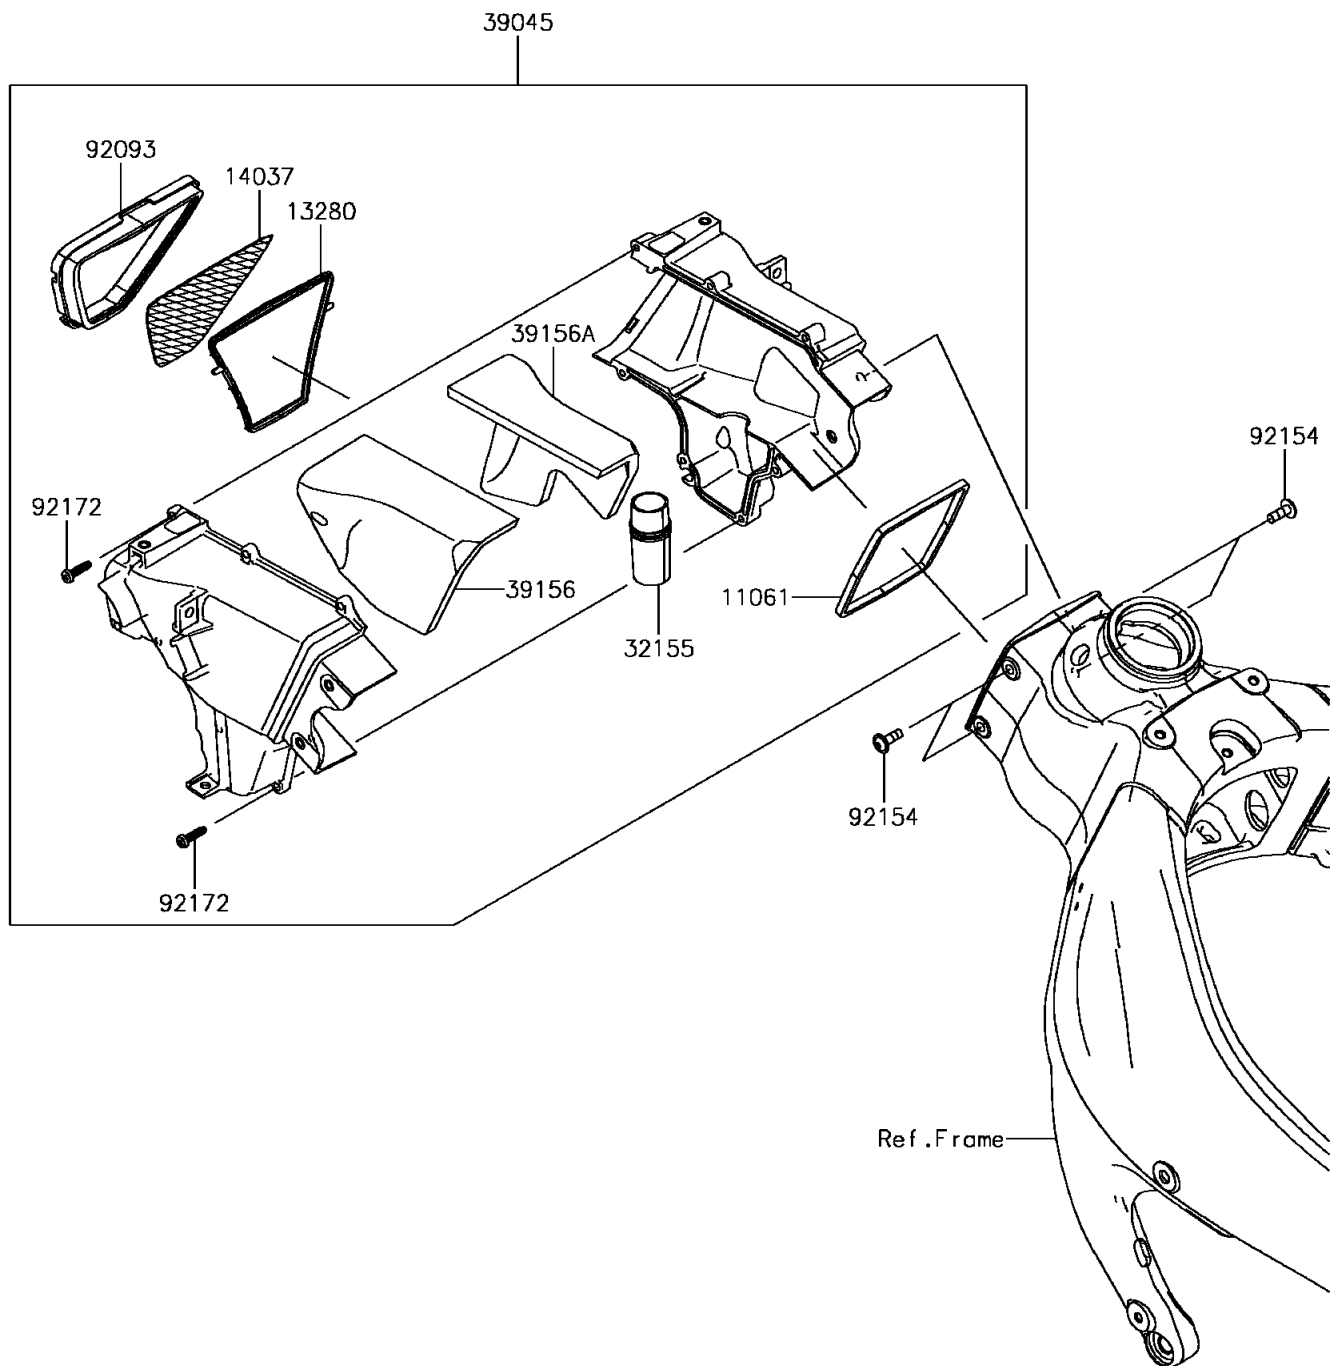

2016 NINJA® ZX™-6R PARTS DIAGRAM

Air Duct

E1131

2016 NINJA® ZX™-6R PARTS LIST

Air Duct

ITEM NAME	PART NUMBER	QUANTITY
GASKET (Ref # 11061)	11061-0825	1
HOLDER,DUST (Ref # 13280)	13280-0757	1
SCREEN (Ref # 14037)	14037-0746	1
PIPE (Ref # 32155)	32155-1275	1
DUCT-ASSY, RAM AIR (Ref # 39045)	39045-0057	1
PAD,LH (Ref # 39156)	39156-0901	1
PAD,RH (Ref # 39156A)	39156-0902	1
SEAL (Ref # 92093)	92093-0589	1
BOLT,FLANGED,BUTTON,6X18 (Ref # 92154)	92154-0996	1
SCREW,TAPPING,5X20 (Ref # 92172)	92172-0009	1