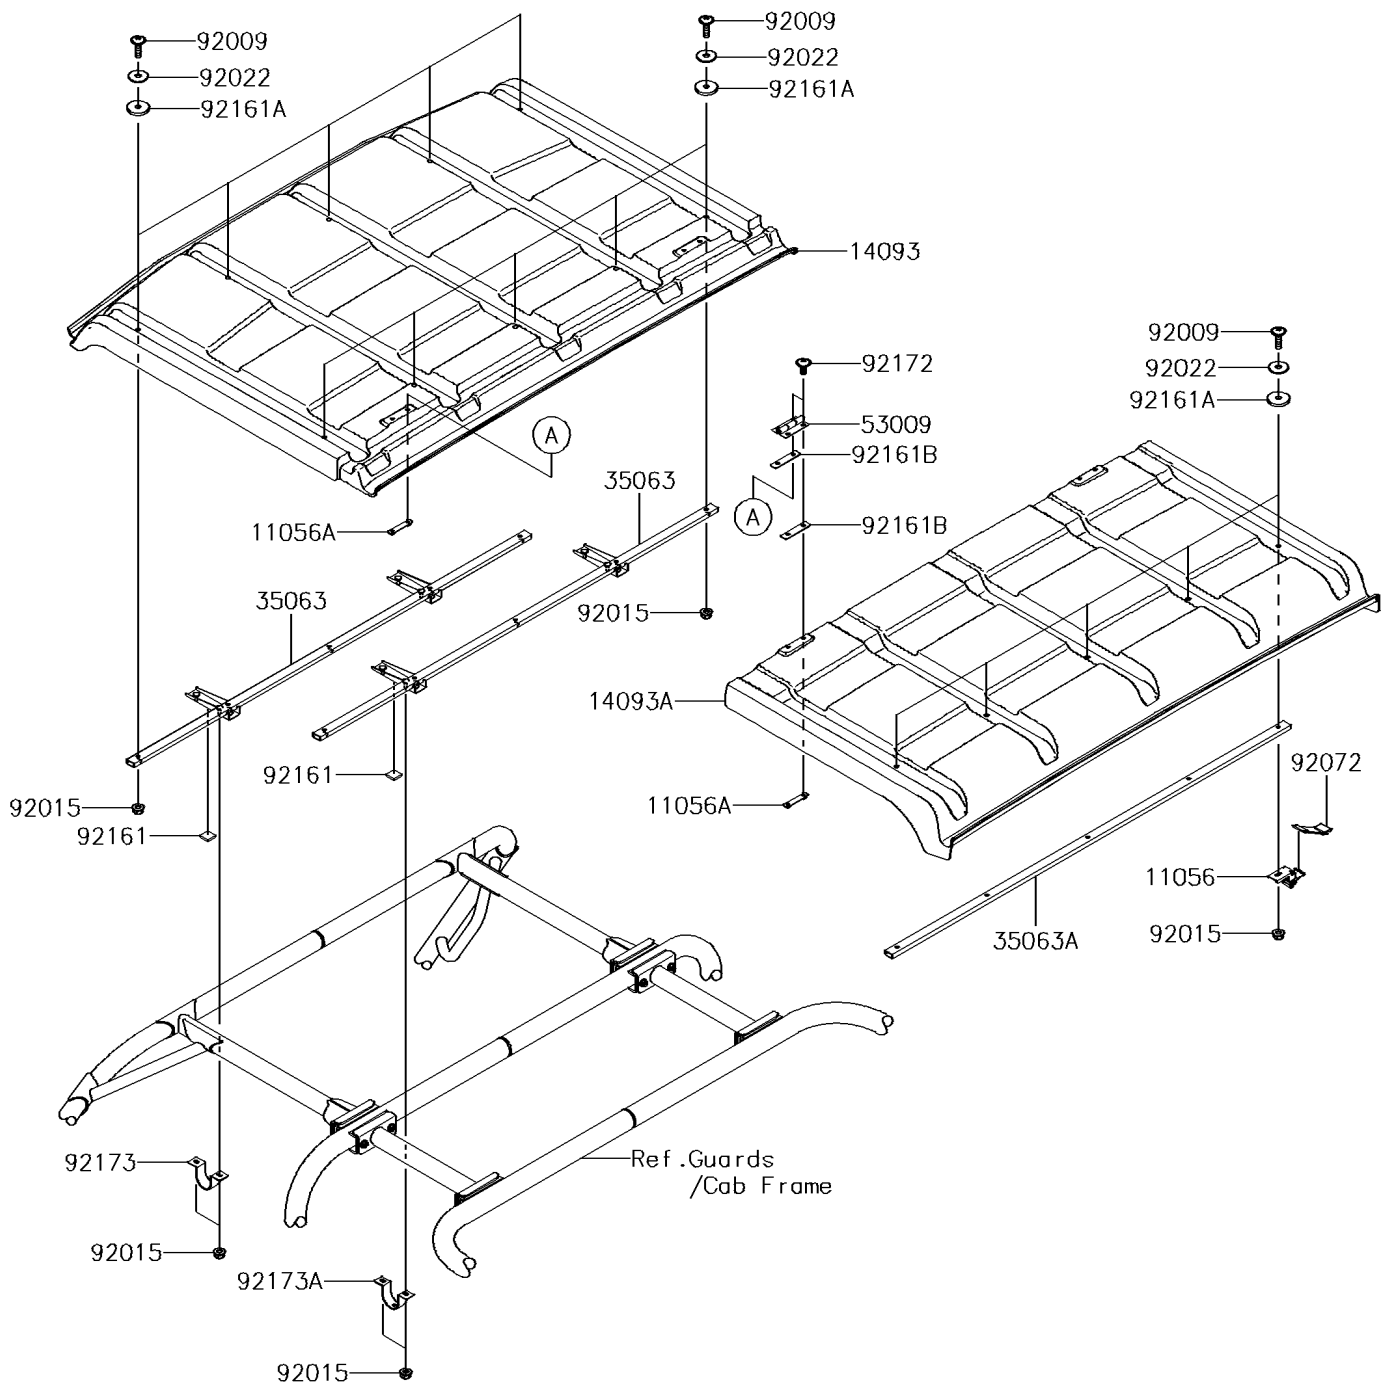

2016 MULE™ 4010 Trans 4x4® SE PARTS DIAGRAM

Sun Top

F2876

2016 MULE™ 4010 Trans 4x4® SE PARTS LIST

Sun Top

ITEM NAME	PART NUMBER	QUANTITY
BRACKET (Ref # 11056)	11056-3815	1
BRACKET (Ref # 11056A)	11056-3910	1
COVER,SUN TOP,4P,FR (Ref # 14093)	14093-0318	1
COVER,SUN TOP,4P,RR (Ref # 14093A)	14093-0319	1
STAY,SUN TOP,FR (Ref # 35063)	35063-1311	1
STAY,SUN TOP,RR (Ref # 35063A)	35063-1312	1
HINGE (Ref # 53009)	53009-0034	1
SCREW,6X22,BLACK (Ref # 92009)	92009-1256	1
NUT,LOCK,FLANGED,6MM (Ref # 92015)	92015-1603	1
WASHER,6.5X22X1.6 (Ref # 92022)	92022-237	1
BAND,TOOL (Ref # 92072)	92072-1176	1
DAMPER,25.4X25.4X6.3 (Ref # 92161)	92161-1405	1
DAMPER,6X25X3.15 (Ref # 92161A)	92161-1633	1
DAMPER (Ref # 92161B)	92161-1650	1
SCREW,6X14 (Ref # 92172)	92172-0004	1
CLAMP,R22 (Ref # 92173)	92173-0884	1
CLAMP,R24 (Ref # 92173A)	92173-1472	1