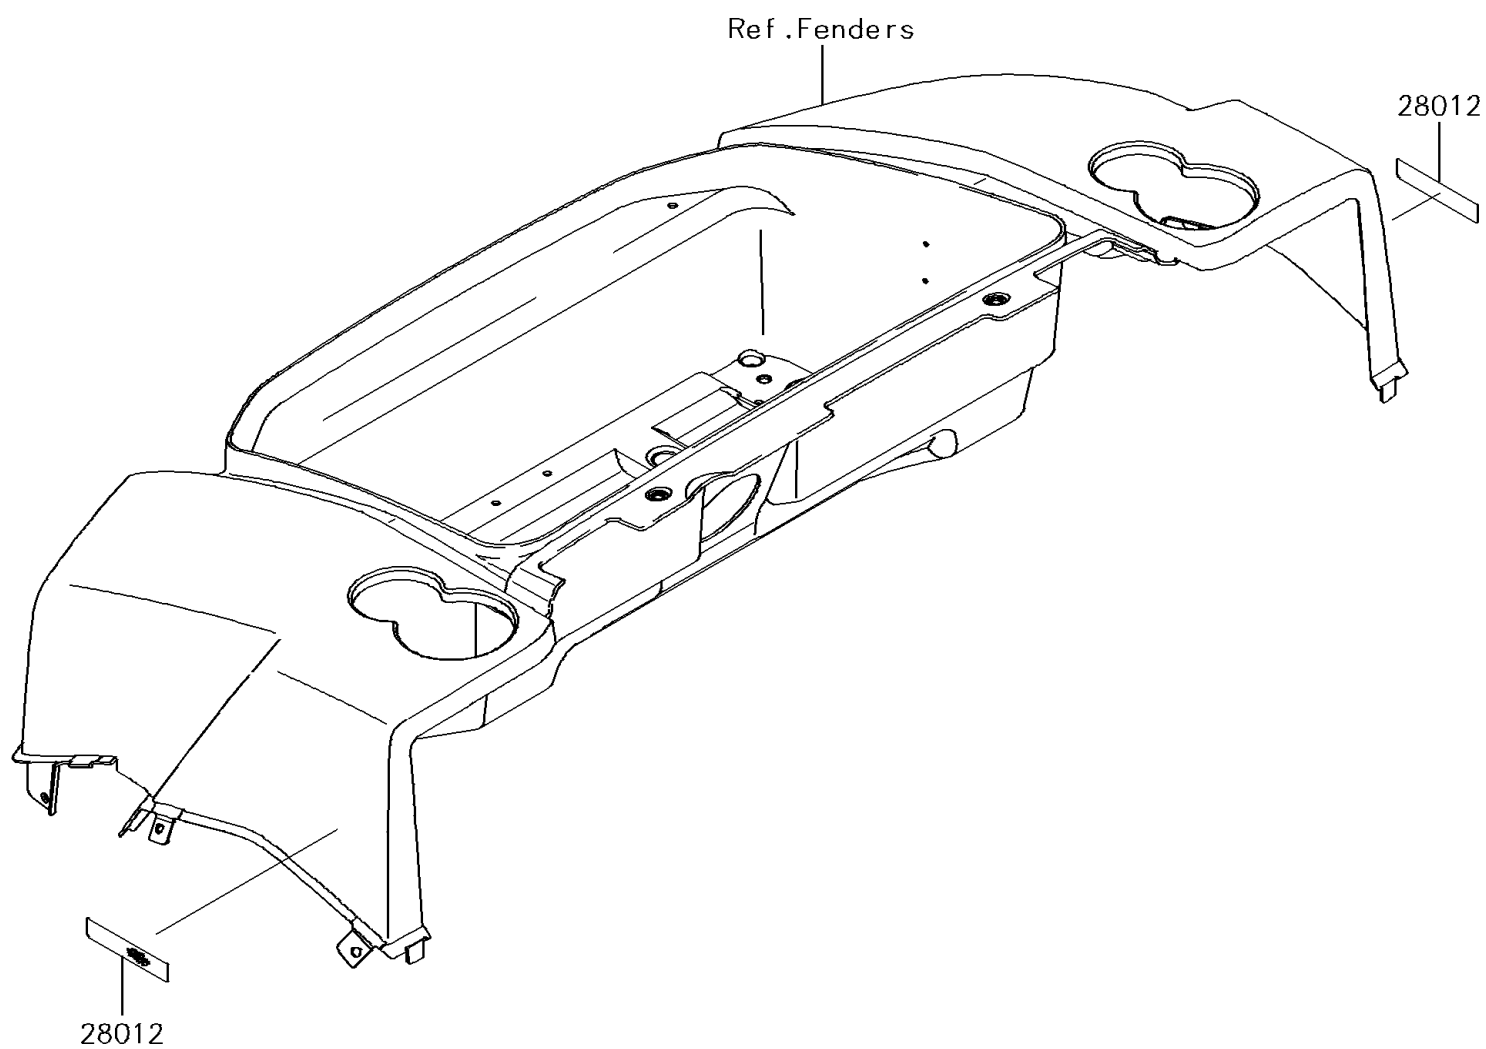

2016 MULE™ 4010 Trans 4x4® SE PARTS DIAGRAM

Reflectors(CN)

F2790

2016 MULE™ 4010 Trans 4x4® SE PARTS LIST

Reflectors(CN)

ITEM NAME	PART NUMBER	QUANTITY
REFLECTOR-REFLEX,YELLOW (Ref # 28012)	28012-0053	1