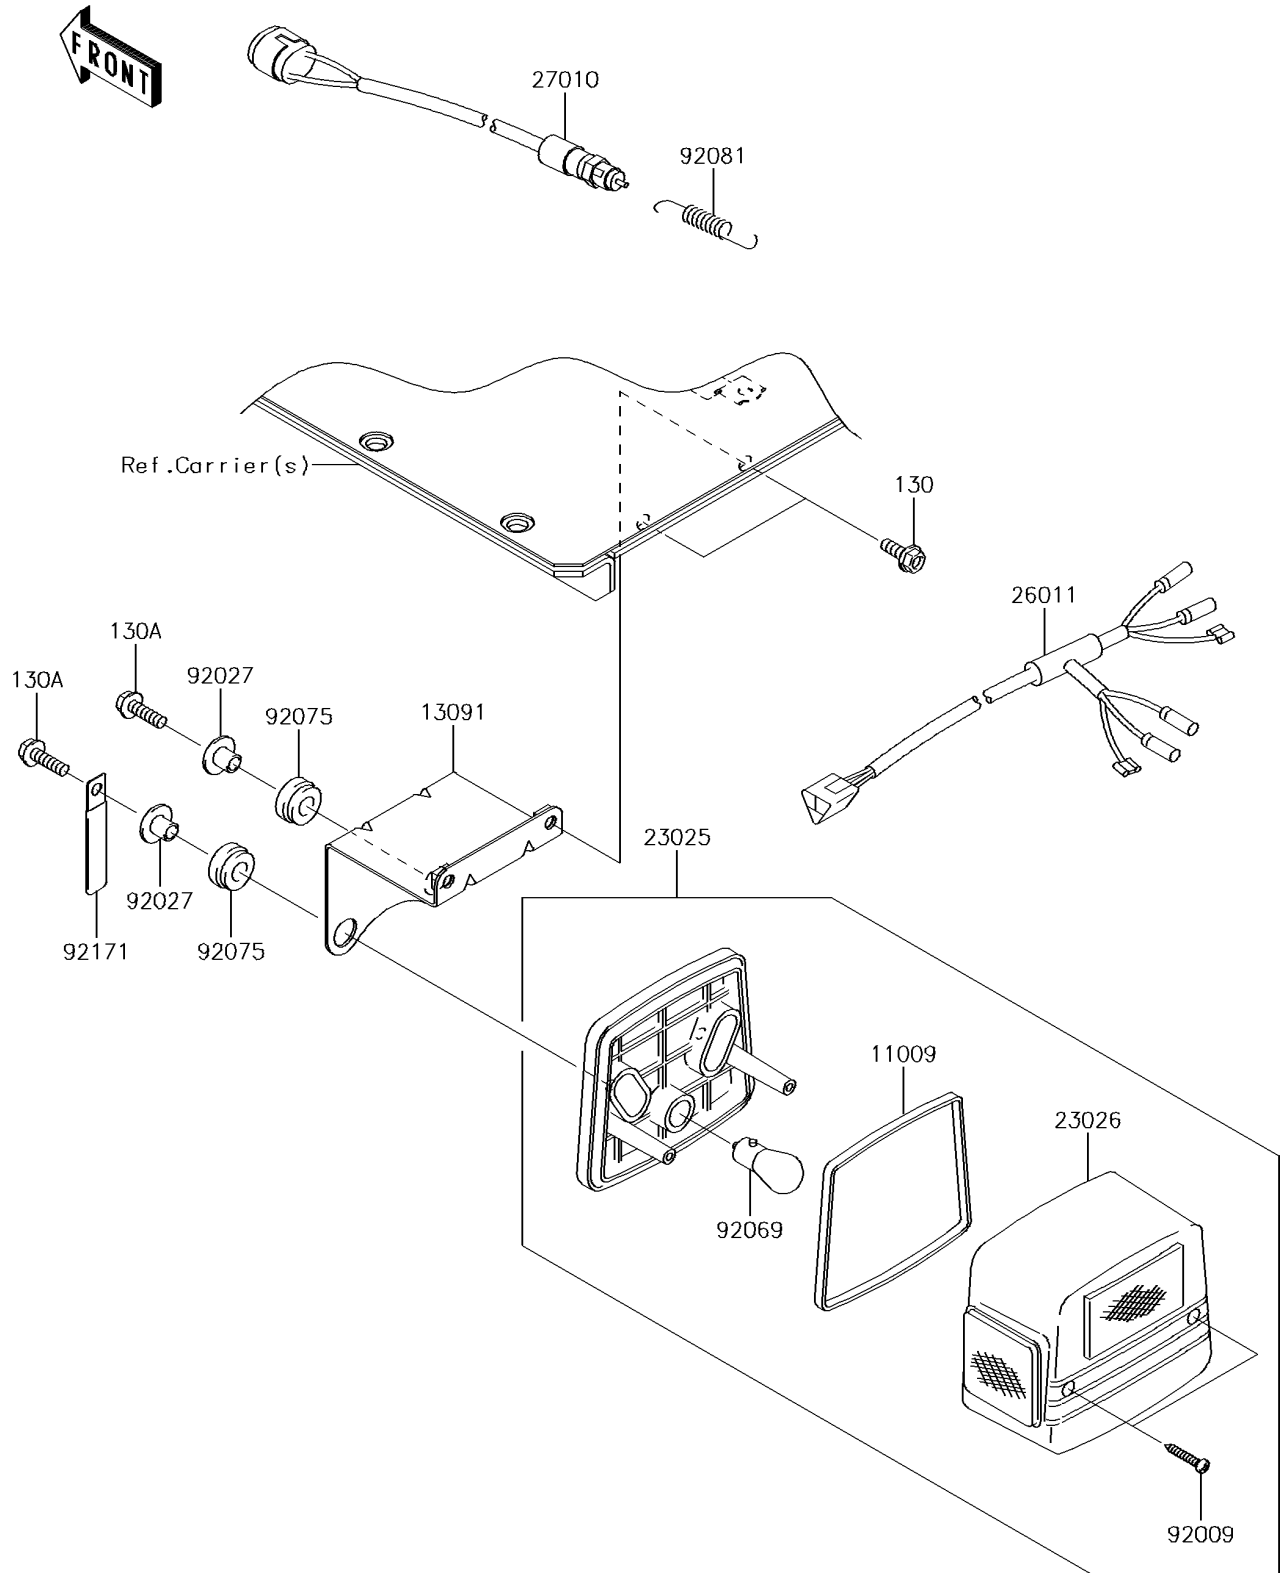

2016 MULE™ 4010 Trans 4x4® SE PARTS DIAGRAM

Taillight(s)

F2720

2016 MULE™ 4010 Trans 4x4® SE PARTS LIST

Taillight(s)

ITEM NAME	PART NUMBER	QUANTITY
GASKET,TAIL LAMP (Ref # 11009)	11009-1215	1
BOLT-FLANGED,6X16 (Ref # 130)	130BA0616	1
HOLDER,TAIL LAMP (Ref # 13091)	13091-1743	1
BOLT-FLANGED,6X20 (Ref # 130A)	130BA0620	1
LAMP-TAIL (Ref # 23025)	23025-1042	1
LENS,TAIL LAMP (Ref # 23026)	23026-1019	1
WIRE-LEAD (Ref # 26011)	26011-1756	1
SWITCH,BRAKE LAMP (Ref # 27010)	27010-1301	1
SCREW,TAPPING,4X25 (Ref # 92009)	92009-1069	1
COLLAR,L=11.1 (Ref # 92027)	92027-194	1
BULB,12V 21/5W (Ref # 92069)	92069-1011	1
DAMPER (Ref # 92075)	92075-277	1
SPRING,HOOK RETURN (Ref # 92081)	92081-1466	1
CLAMP,L=60 (Ref # 92171)	92171-0652	1