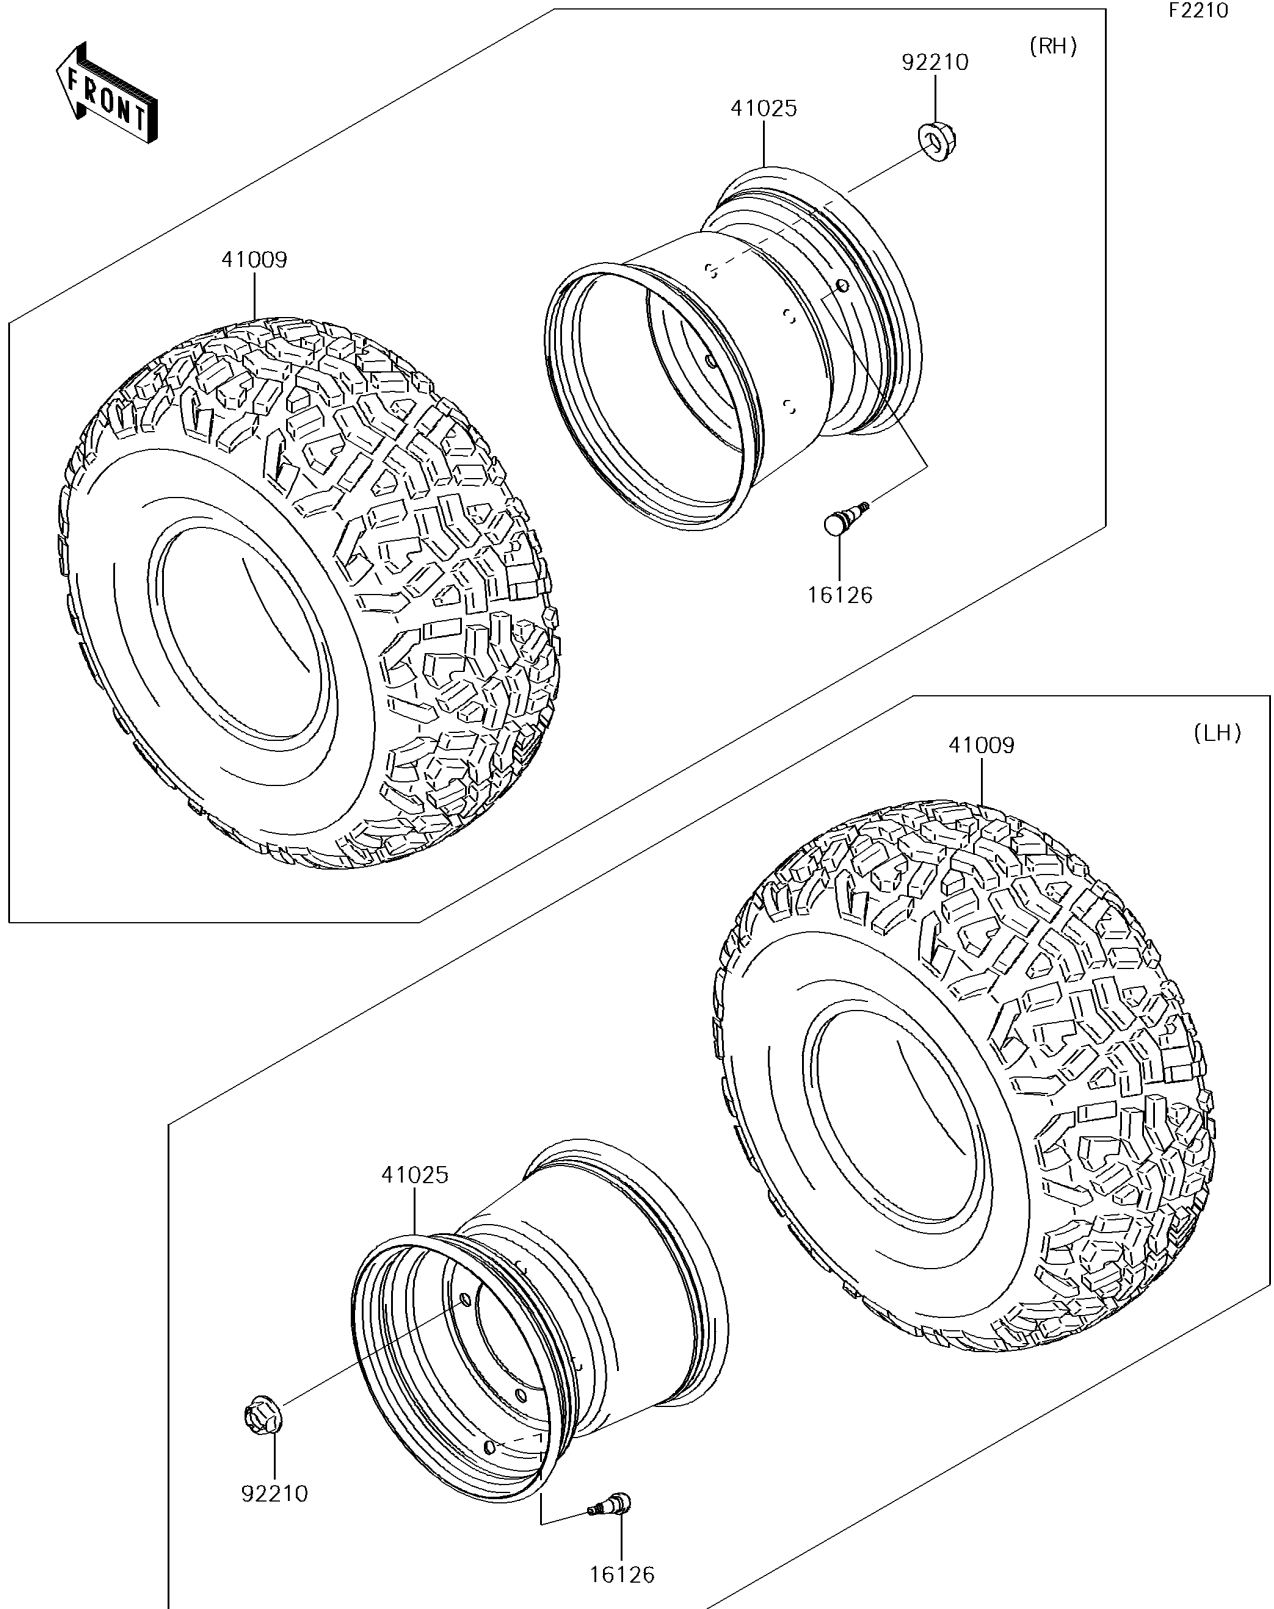

## 2016 MULE™ 4010 Trans 4x4® SE PARTS DIAGRAM

Wheels/Tires

F2210

## 2016 MULE™ 4010 Trans 4x4® SE PARTS LIST

Wheels/Tires

ITEM NAME	PART NUMBER	QUANTITY
VALVE (Ref # 16126)	16126-4001	1
TIRE,23X11.00-10 4PR (Ref # 41009)	41009-0294	1
RIM,10X8.5AT,F.S.BLACK (Ref # 41025)	41025-7504-397	1
NUT,12MM (Ref # 92210)	92210-0603	1