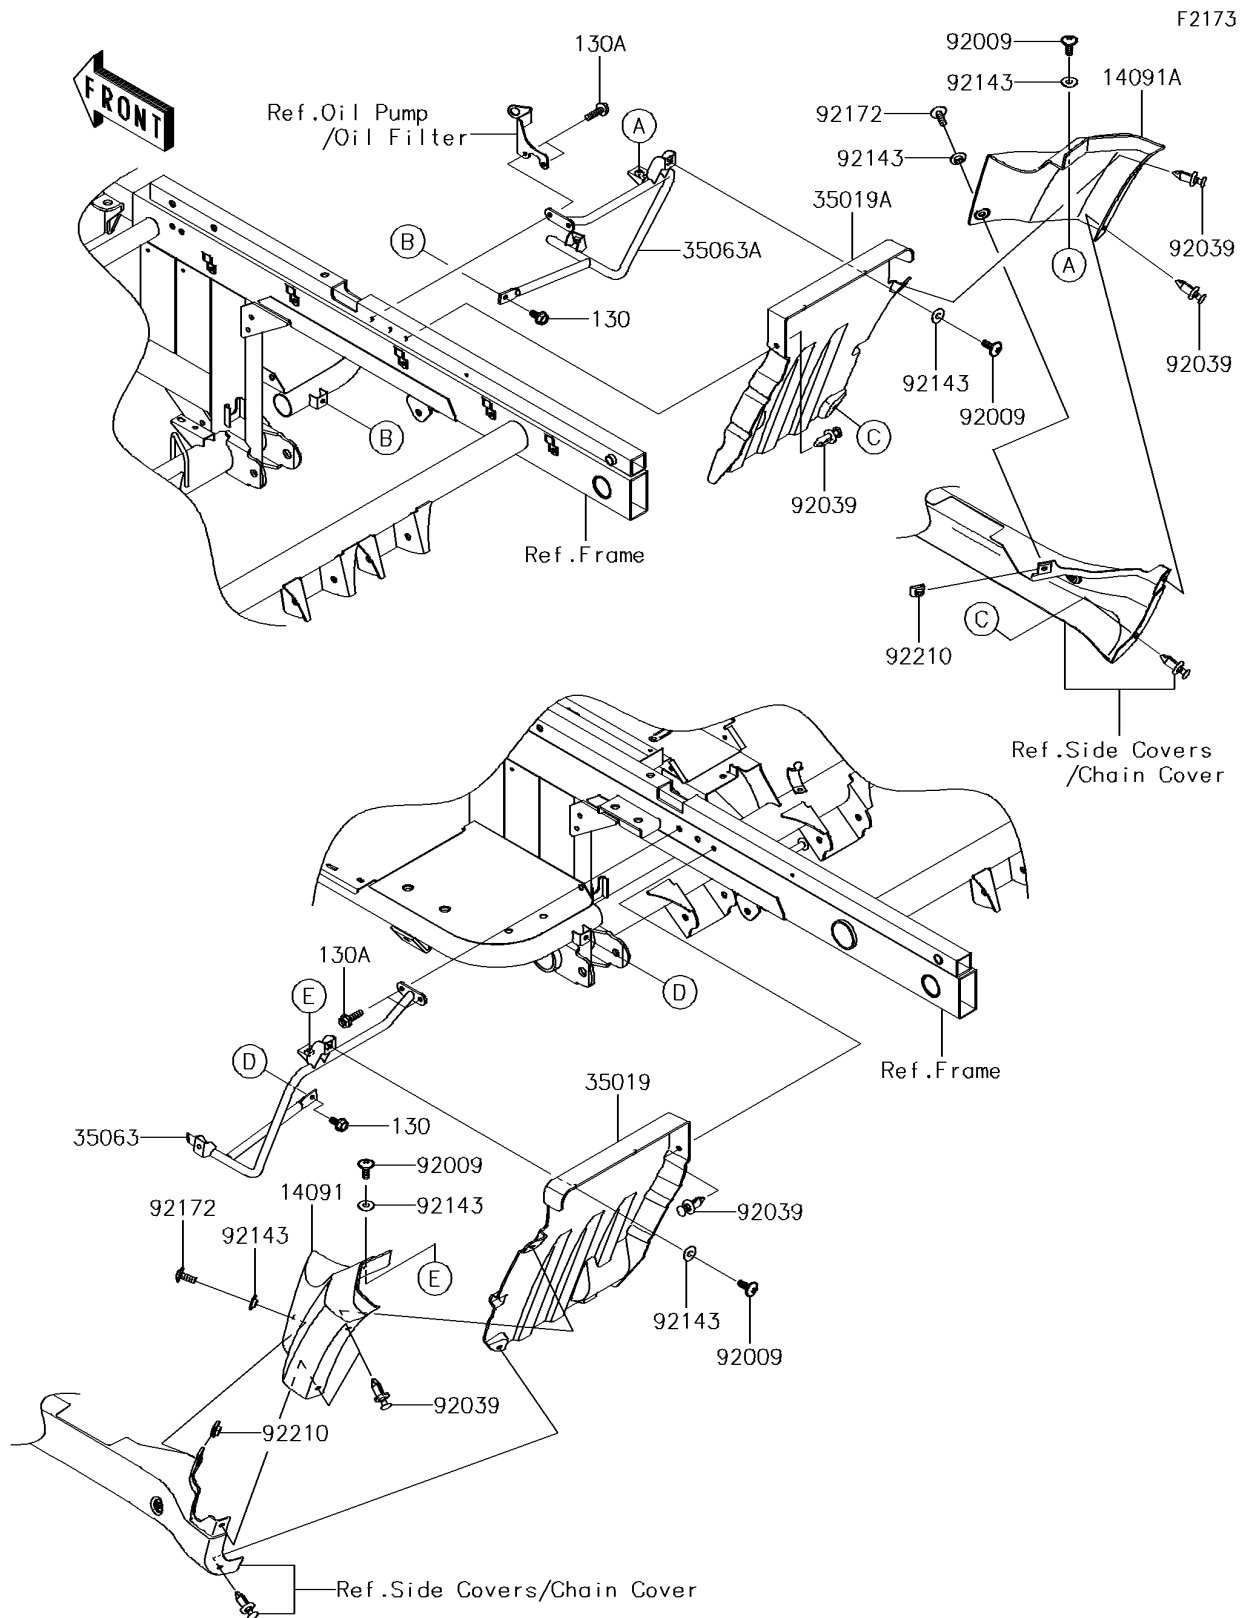

## 2016 MULE™ 4010 Trans 4x4® SE PARTS DIAGRAM

Flap

## 2016 MULE™ 4010 Trans 4x4® SE PARTS LIST

Flap

ITEM NAME	PART NUMBER	QUANTITY
BOLT-FLANGED,6X14 (Ref # 130)	130BA0614	1
BOLT-FLANGED,6X20 (Ref # 130A)	130BA0620	1
COVER,REAR FENDER,LWR,LH,F.BLK (Ref # 14091)	14091-0819-6Z	1
COVER,REAR FENDER,LWR,RH,F.BLK (Ref # 14091A)	14091-0820-6Z	1
FLAP,RR,LH (Ref # 35019)	35019-0066	1
FLAP,RR,RH (Ref # 35019A)	35019-0067	1
STAY,RR,LH (Ref # 35063)	35063-0451	1
STAY,RR,RH (Ref # 35063A)	35063-0452	1
SCREW,6X16 (Ref # 92009)	92009-1621	1
RIVET (Ref # 92039)	92039-0776	1
COLLAR (Ref # 92143)	92143-1087	1
SCREW,TAPPING,6X20 (Ref # 92172)	92172-0488	1
NUT,LEAF SPRING,6MM (Ref # 92210)	92210-0624	1