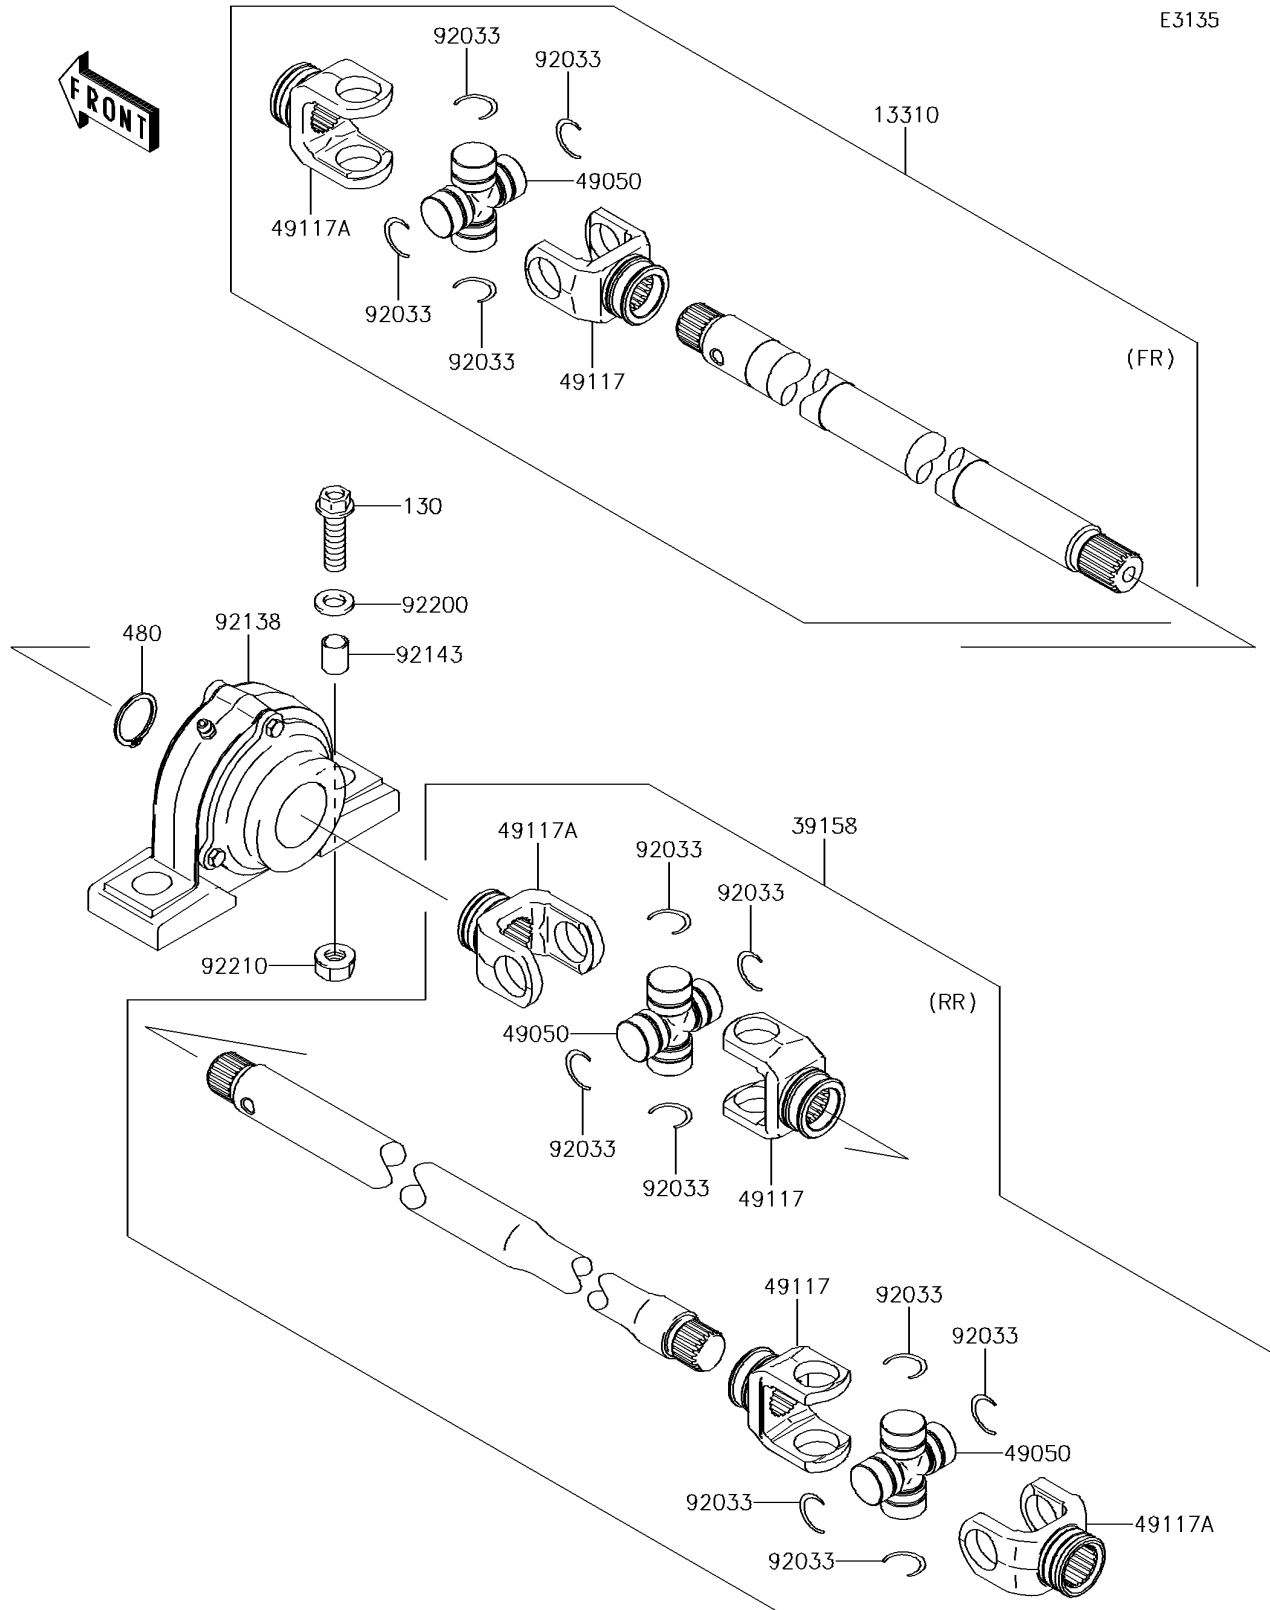

## 2016 MULE™ 4010 Trans 4x4® SE PARTS DIAGRAM

Drive Shaft-Propeller

E3135

## 2016 MULE™ 4010 Trans 4x4® SE PARTS LIST

Drive Shaft-Propeller

ITEM NAME	PART NUMBER	QUANTITY
BOLT-FLANGED,10X35 (Ref # 130)	130BA1035	1
SHAFT-ASSY (Ref # 13310)	13310-0572	1
SHAFT-ASSY-DRIVE,RR PROPELLER (Ref # 39158)	39158-0303	1
CIRCLIP-TYPE-C,25MM (Ref # 480)	480J2500	1
SPIDER (Ref # 49050)	49050-1075	1
YOKE,DRIVE (Ref # 49117)	49117-0573	1
YOKE,DRIVE (Ref # 49117A)	49117-0574	1
RING-SNAP (Ref # 92033)	92033-1030	1
BEARING-COMP (Ref # 92138)	92138-1052	1
COLLAR,10.3X12.7X15 (Ref # 92143)	92143-1634	1
WASHER,10.5X19X2.3 (Ref # 92200)	92200-1042	1
NUT,LOCK,10MM (Ref # 92210)	92210-1204	1