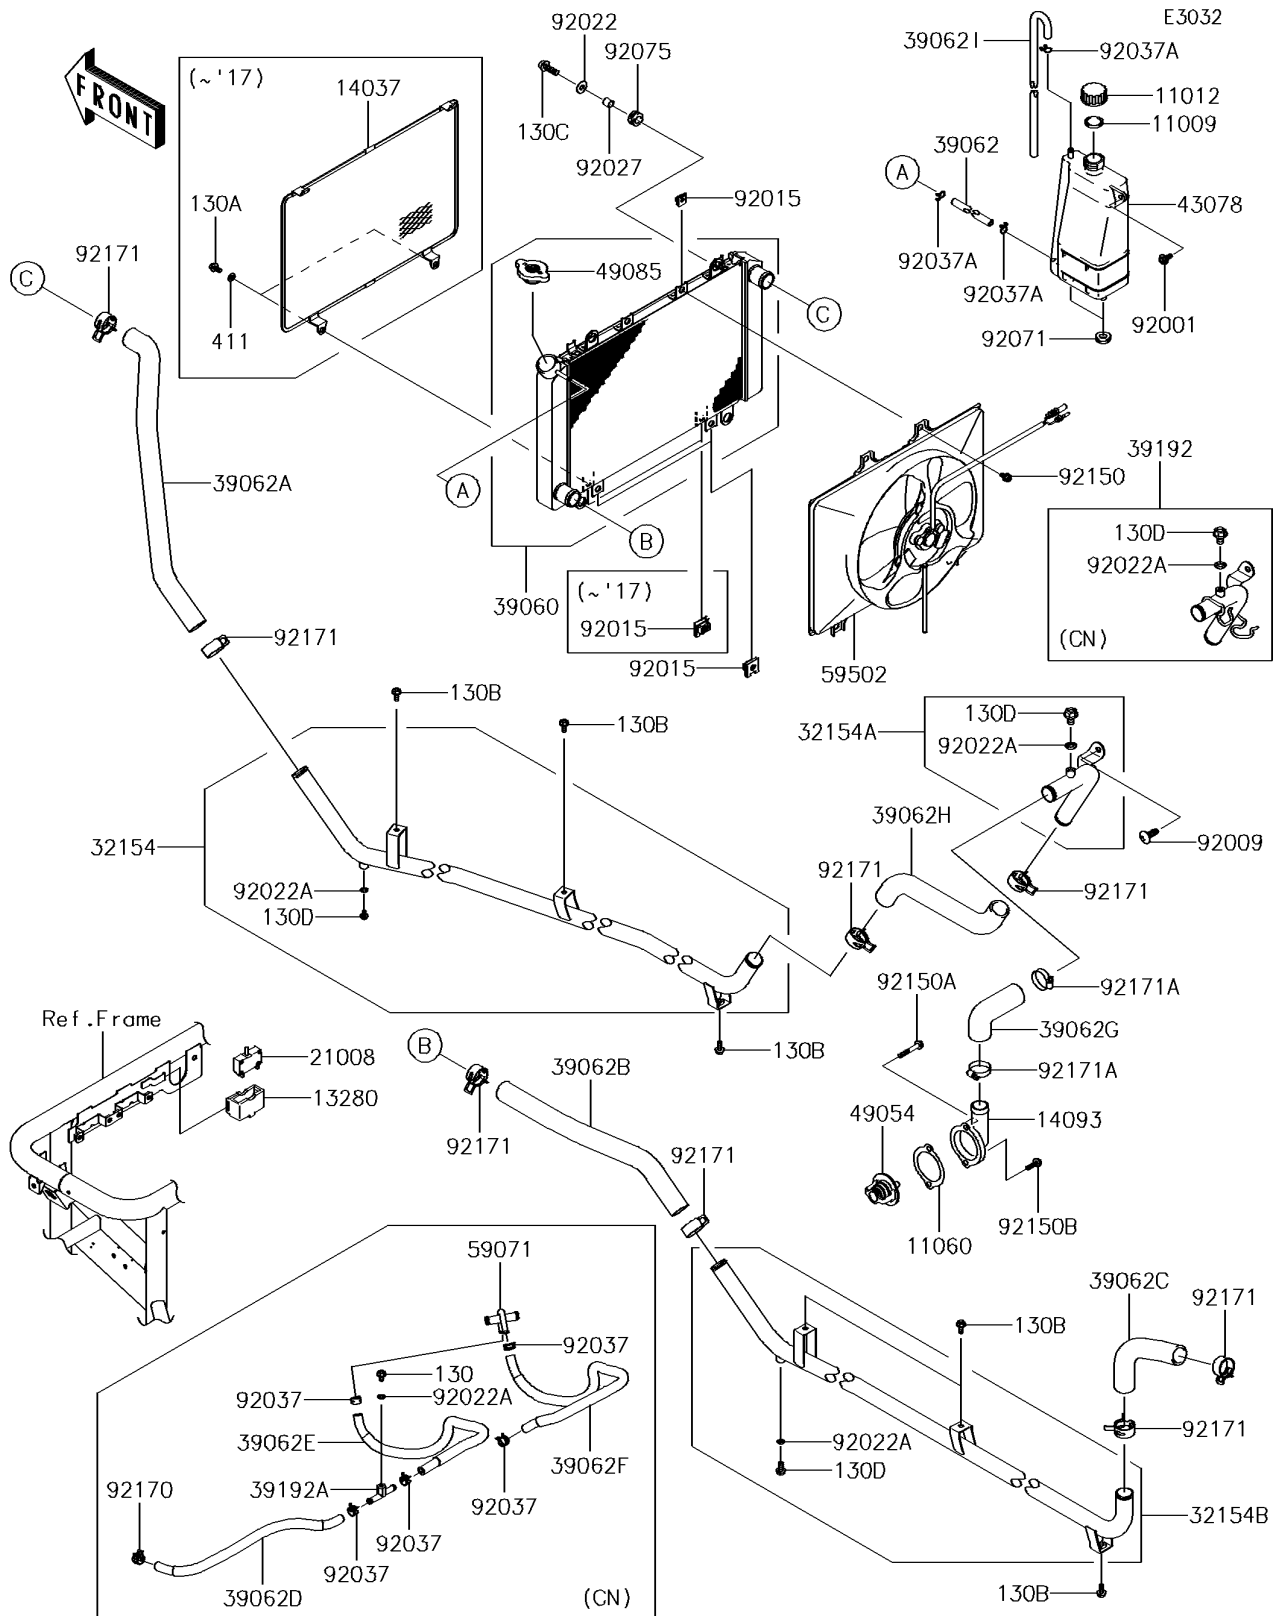

2016 MULE™ 4010 Trans 4x4® SE PARTS DIAGRAM

Radiator