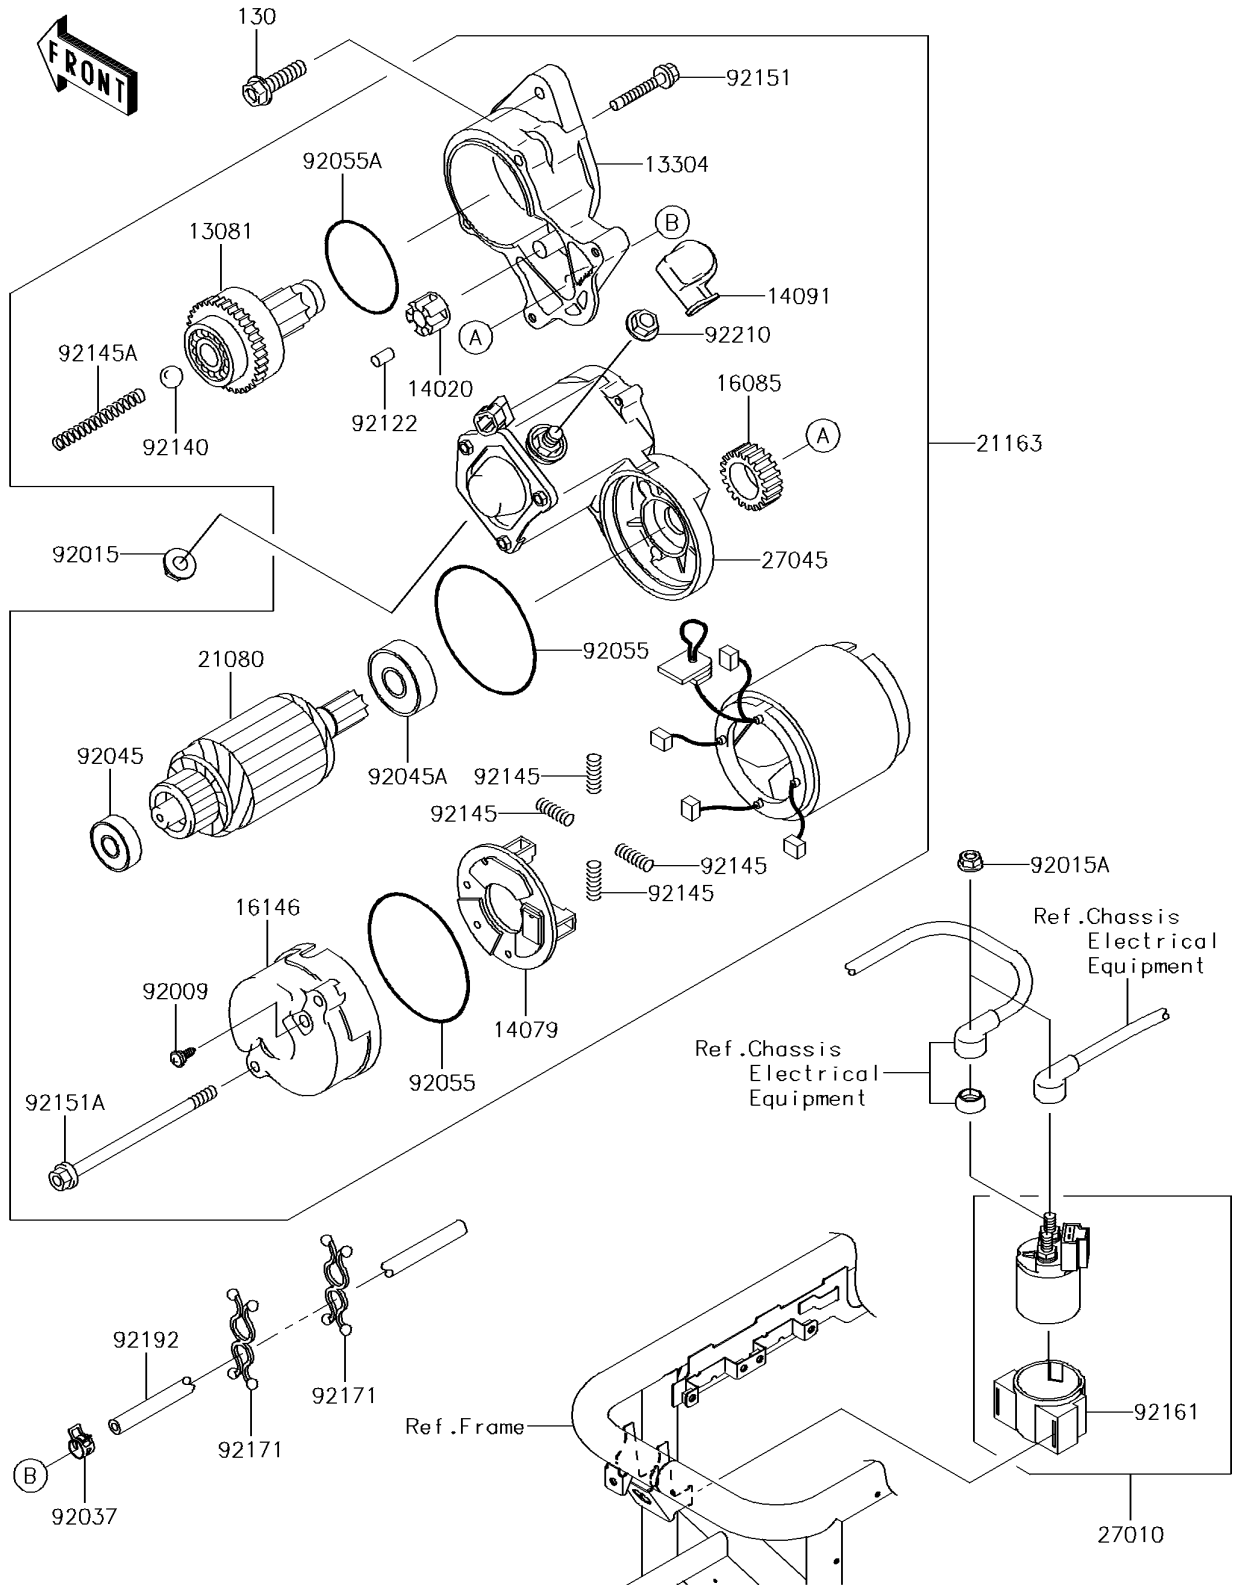

## 2016 MULE™ 4010 Trans 4x4® SE PARTS DIAGRAM

Starter Motor

E1840

## 2016 MULE™ 4010 Trans 4x4® SE PARTS LIST

Starter Motor

ITEM NAME	PART NUMBER	QUANTITY
BOLT-FLANGED,8X30 (Ref # 130)	130CA0830	1
CLUTCH-ASSY (Ref # 13081)	13081-2231	1
HOUSING-ASSY (Ref # 13304)	13304-2253	1
RETAINER (Ref # 14020)	14020-2112	1
HOLDER-ASSY (Ref # 14079)	14079-2064	1
COVER (Ref # 14091)	14091-2080	1
GEAR (Ref # 16085)	16085-2055	1
COVER-ASSY (Ref # 16146)	16146-2243	1
ARMATURE (Ref # 21080)	21080-2070	1
STARTER-ELECTRIC (Ref # 21163)	21163-2134	1
SWITCH,MAGNETIC (Ref # 27010)	27010-0766	1
SWITCH-ASSY (Ref # 27045)	27045-2020	1
SCREW (Ref # 92009)	92009-2455	1
NUT,8MM (Ref # 92015)	92015-1143	1
NUT,FLANGED,6MM (Ref # 92015A)	92015-1367	1
CLAMP (Ref # 92037)	92037-2113	1
BEARING-BALL,60102RKMDSH2C3 (Ref # 92045)	92045-2257	1
BEARING-BALL (Ref # 92045A)	92045-2258	1
RING-O (Ref # 92055)	92055-2199	1
RING-O (Ref # 92055A)	92055-2200	1
ROLLER (Ref # 92122)	92122-2057	1
BALL (Ref # 92140)	92140-2061	1
SPRING (Ref # 92145)	92145-2096	1
SPRING (Ref # 92145A)	92145-2097	1
BOLT (Ref # 92151)	92151-2167	1
BOLT (Ref # 92151A)	92151-2168	1
DAMPER,MAGNETIC SWITCH (Ref # 92161)	92161-1722	1
CLAMP (Ref # 92171)	92171-0476	1
TUBE,4.7X9.5X1000 (Ref # 92192)	92192-0937	1

## 2016 MULE™ 4010 Trans 4x4® SE PARTS LIST

Starter Motor

ITEM NAME	PART NUMBER	QUANTITY
NUT (Ref # 92210)	92210-2084	1