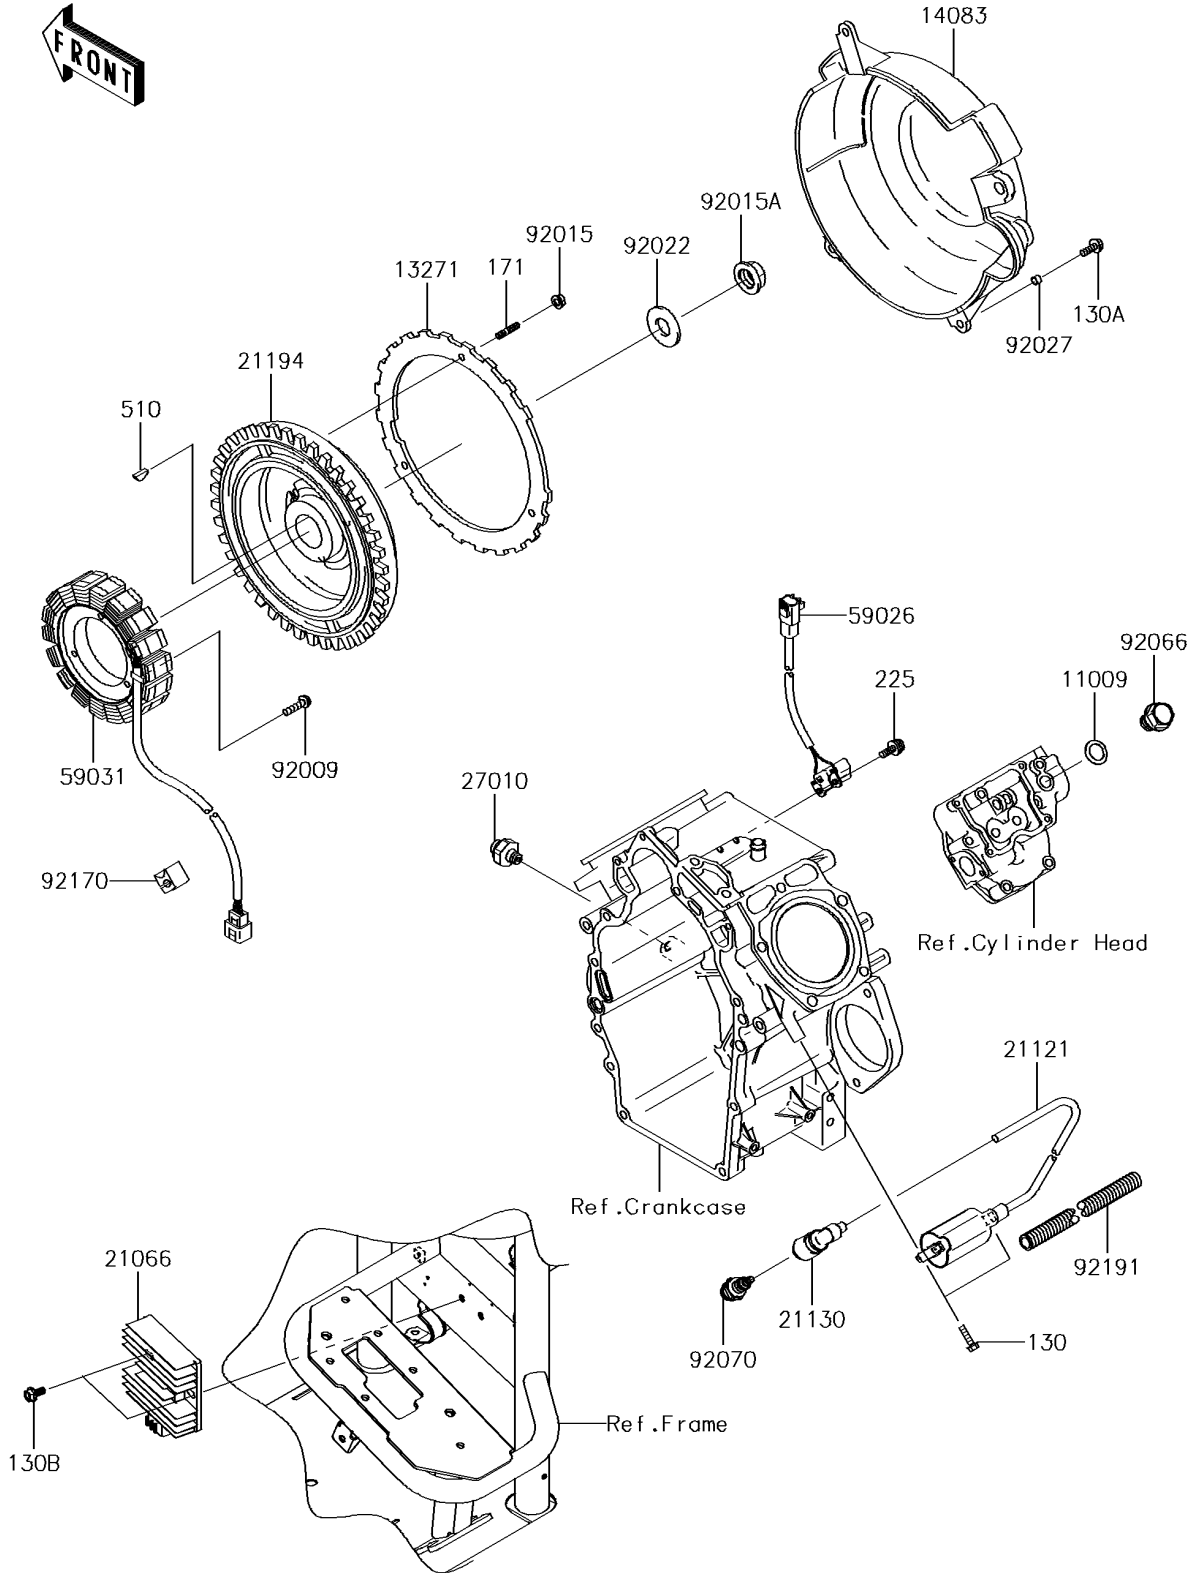

## 2016 MULE™ 4010 Trans 4x4® SE PARTS DIAGRAM

Generator/Ignition Coil

E1811

## 2016 MULE™ 4010 Trans 4x4® SE PARTS LIST

Generator/Ignition Coil

ITEM NAME	PART NUMBER	QUANTITY
GASKET,16X24X1 (Ref # 11009)	11009-2566	1
BOLT-FLANGED,5X18 (Ref # 130)	130BA0518	1
BOLT-FLANGED,6X16 (Ref # 130A)	130BA0616	1
BOLT-FLANGED,6X14 (Ref # 130B)	130BB0614	1
PLATE (Ref # 13271)	13271-2269	1
COVER-FLYWHEEL (Ref # 14083)	14083-2052	1
BOLT-STUD,6X18 (Ref # 171)	171BA0618	1
REGULATOR-VOLTAGE (Ref # 21066)	21066-0717	1
COIL-IGNITION (Ref # 21121)	21121-2092	1
CAP-SPARK PLUG (Ref # 21130)	21130-2060	1
FLYWHEEL-COMP (Ref # 21194)	21194-2352	1
SCREW-PAN-WSP-CROS,4X14 (Ref # 225)	225AA0414	1
SWITCH,OIL PRESSURE (Ref # 27010)	27010-1313	1
KEY-WOODRUFF (Ref # 510)	510A5100	1
COIL-PULSING (Ref # 59026)	59026-2065	1
COIL-CHARGING (Ref # 59031)	59031-2136	1
SCREW,6X25 (Ref # 92009)	92009-2273	1
NUT,FLANGED,6MM (Ref # 92015)	92015-1367	1
NUT (Ref # 92015A)	92015-2167	1
WASHER (Ref # 92022)	92022-2229	1
COLLAR,6.2X7.8X5 (Ref # 92027)	92027-2096	1
PLUG,DRAIN (Ref # 92066)	92066-2099	1
PLUG-SPARK,BPR2ES(NGK),SOLID (Ref # 92070)	92070-2110	1
CLAMP (Ref # 92170)	92170-2056	1
TUBE (Ref # 92191)	92191-2124	1