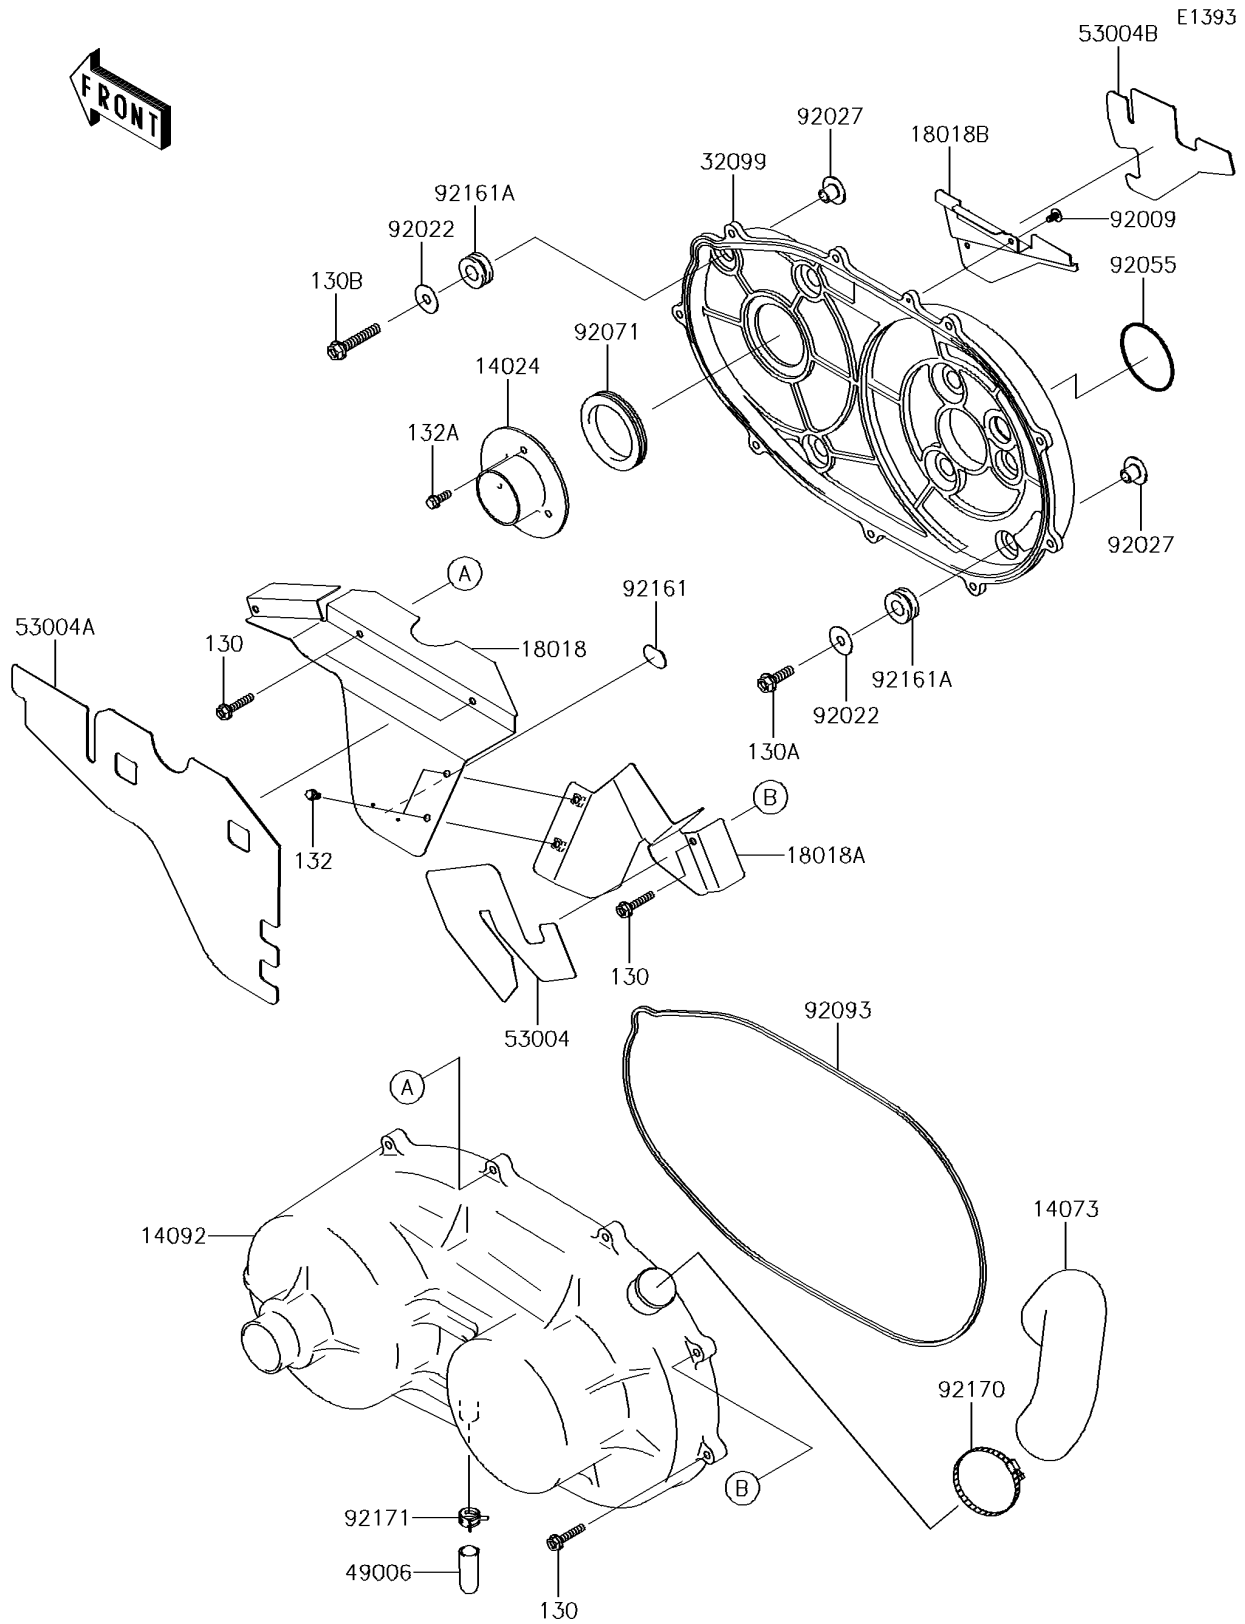

2016 MULE™ 4010 Trans 4x4® SE PARTS DIAGRAM

Converter Cover

2016 MULE™ 4010 Trans 4x4® SE PARTS LIST

Converter Cover

ITEM NAME	PART NUMBER	QUANTITY
BOLT-FLANGED,6X30 (Ref # 130)	130BA0630	1
BOLT-FLANGED,8X25 (Ref # 130A)	130BA0825	1
BOLT-FLANGED,8X45 (Ref # 130B)	130BA0845	1
BOLT-FLANGED-SMALL,6X10 (Ref # 132)	132BA0610	1
BOLT-FLANGED-SMALL,6X16 (Ref # 132A)	132BA0616	1
COVER,FAN (Ref # 14024)	14024-1554	1
DUCT,EXHAUST (Ref # 14073)	14073-0234	1
COVER,BELT CONVERTER (Ref # 14092)	14092-1035	1
PLATE-HEAT GUARD (Ref # 18018)	18018-0019	1
PLATE-HEAT GUARD (Ref # 18018A)	18018-0020	1
PLATE-HEAT GUARD (Ref # 18018B)	18018-0021	1
CASE,BELT CONVERTER (Ref # 32099)	32099-0730	1
BOOT (Ref # 49006)	49006-1351	1
MAT (Ref # 53004)	53004-0052	1
MAT (Ref # 53004A)	53004-0053	1
MAT (Ref # 53004B)	53004-0054	1
SCREW,TAPPING,5X10 (Ref # 92009)	92009-1332	1
WASHER,8.5X26X0.8 (Ref # 92022)	92022-101	1
COLLAR (Ref # 92027)	92027-4015	1
RING-O,CRANKCASE SIDE (Ref # 92055)	92055-1395	1
GROMMET,CONVERTER CASE (Ref # 92071)	92071-1212	1
SEAL,BELT CONVERTER COVER (Ref # 92093)	92093-0582	1
DAMPER (Ref # 92161)	92161-0406	1
DAMPER (Ref # 92161A)	92161-1484	1
CLAMP (Ref # 92170)	92170-1764	1
CLAMP (Ref # 92171)	92171-1277	1