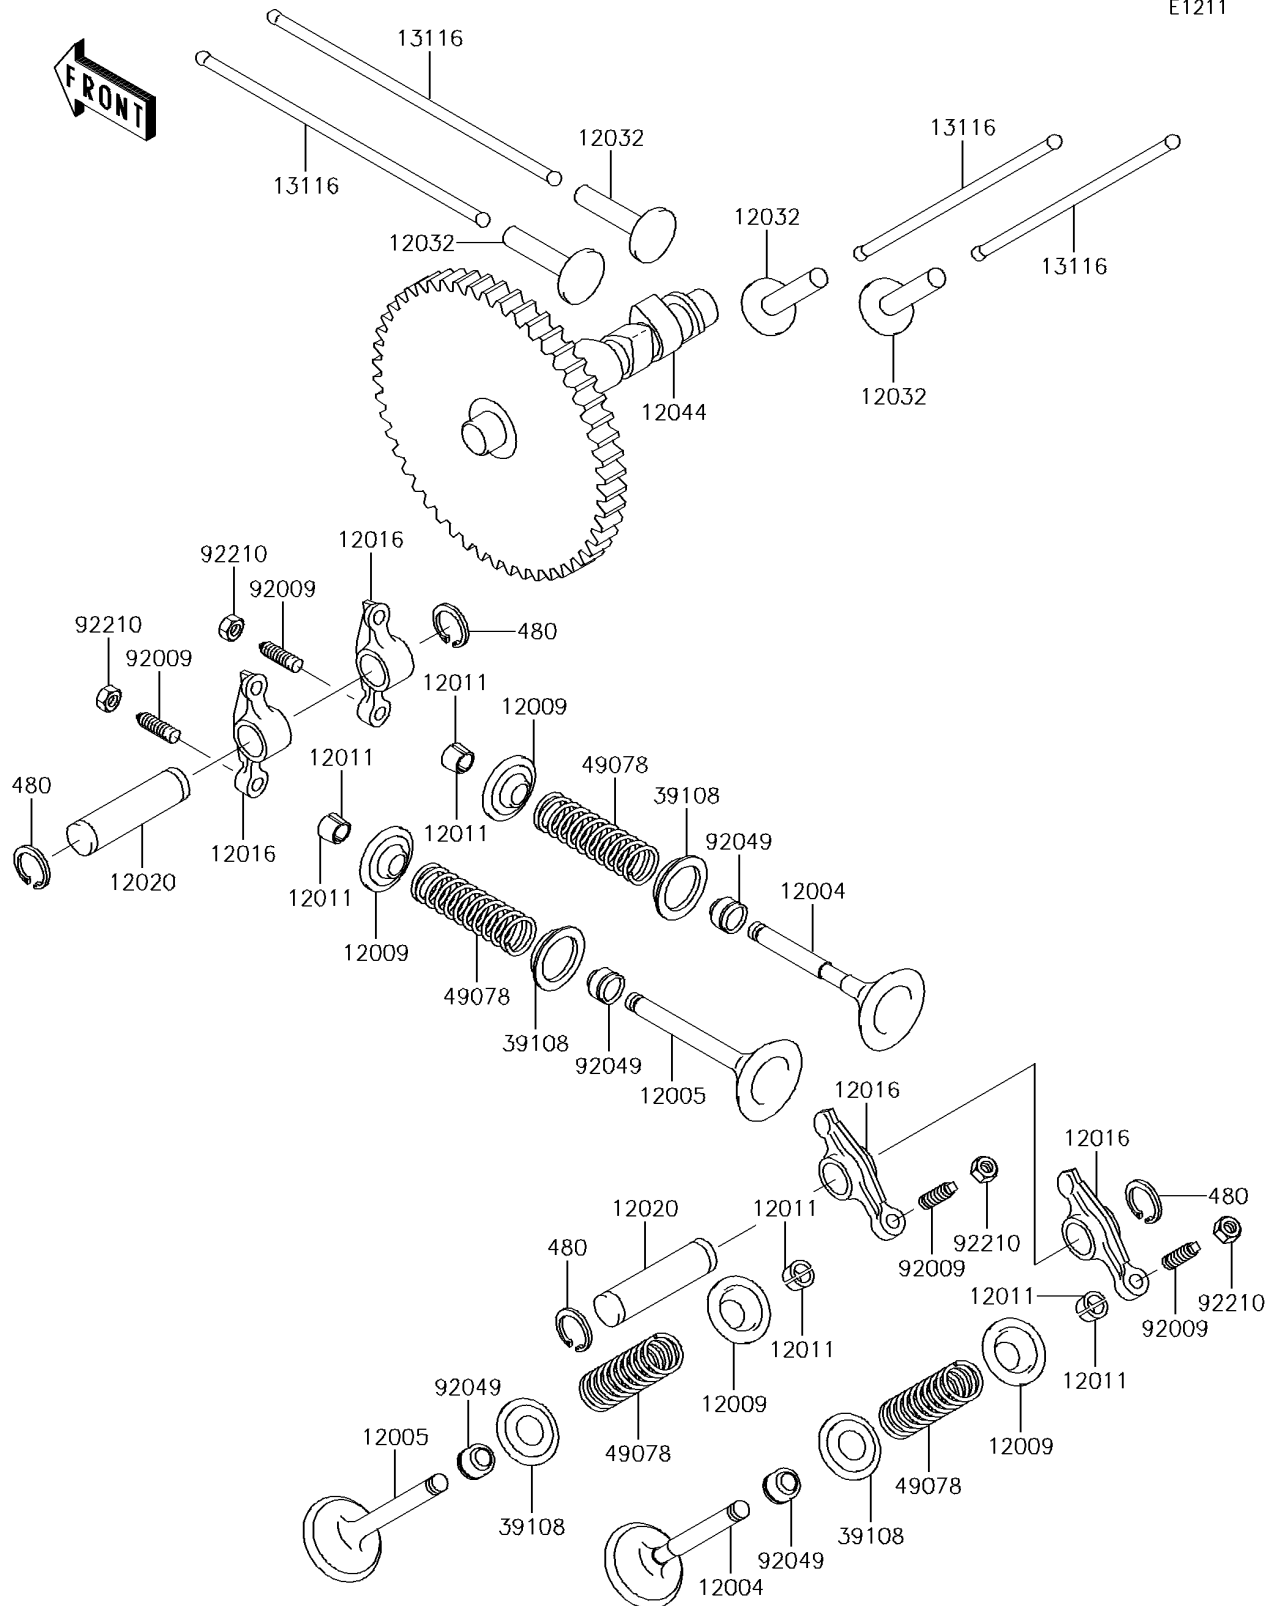

2016 MULE™ 4010 Trans 4x4® SE PARTS DIAGRAM

Valve(s)/Camshaft(s)

E1211

2016 MULE™ 4010 Trans 4x4® SE PARTS LIST

Valve(s)/Camshaft(s)

ITEM NAME	PART NUMBER	QUANTITY
VALVE-INTAKE (Ref # 12004)	12004-2115	1
VALVE-EXHAUST (Ref # 12005)	12005-2093	1
RETAINER-VALVE SPRING (Ref # 12009)	12009-2067	1
COLLET (Ref # 12011)	12011-2056	1
ARM-ROCKER (Ref # 12016)	12016-2056	1
SHAFT-ROCKER (Ref # 12020)	12020-2059	1
TAPPET (Ref # 12032)	12032-2064	1
CAMSHAFT-VALVE (Ref # 12044)	12044-0803	1
ROD-PUSH (Ref # 13116)	13116-2057	1
RETAINER-SPRING (Ref # 39108)	39108-2057	1
CIRCLIP-TYPE-C,12MM (Ref # 480)	480J1200	1
SPRING-ENGINE VALVE (Ref # 49078)	49078-2082	1
SCREW,VALVE ADJUST (Ref # 92009)	92009-1109	1
SEAL-OIL (Ref # 92049)	92049-2109	1
NUT,VALVE ADJUST LOCK (Ref # 92210)	92210-1491	1