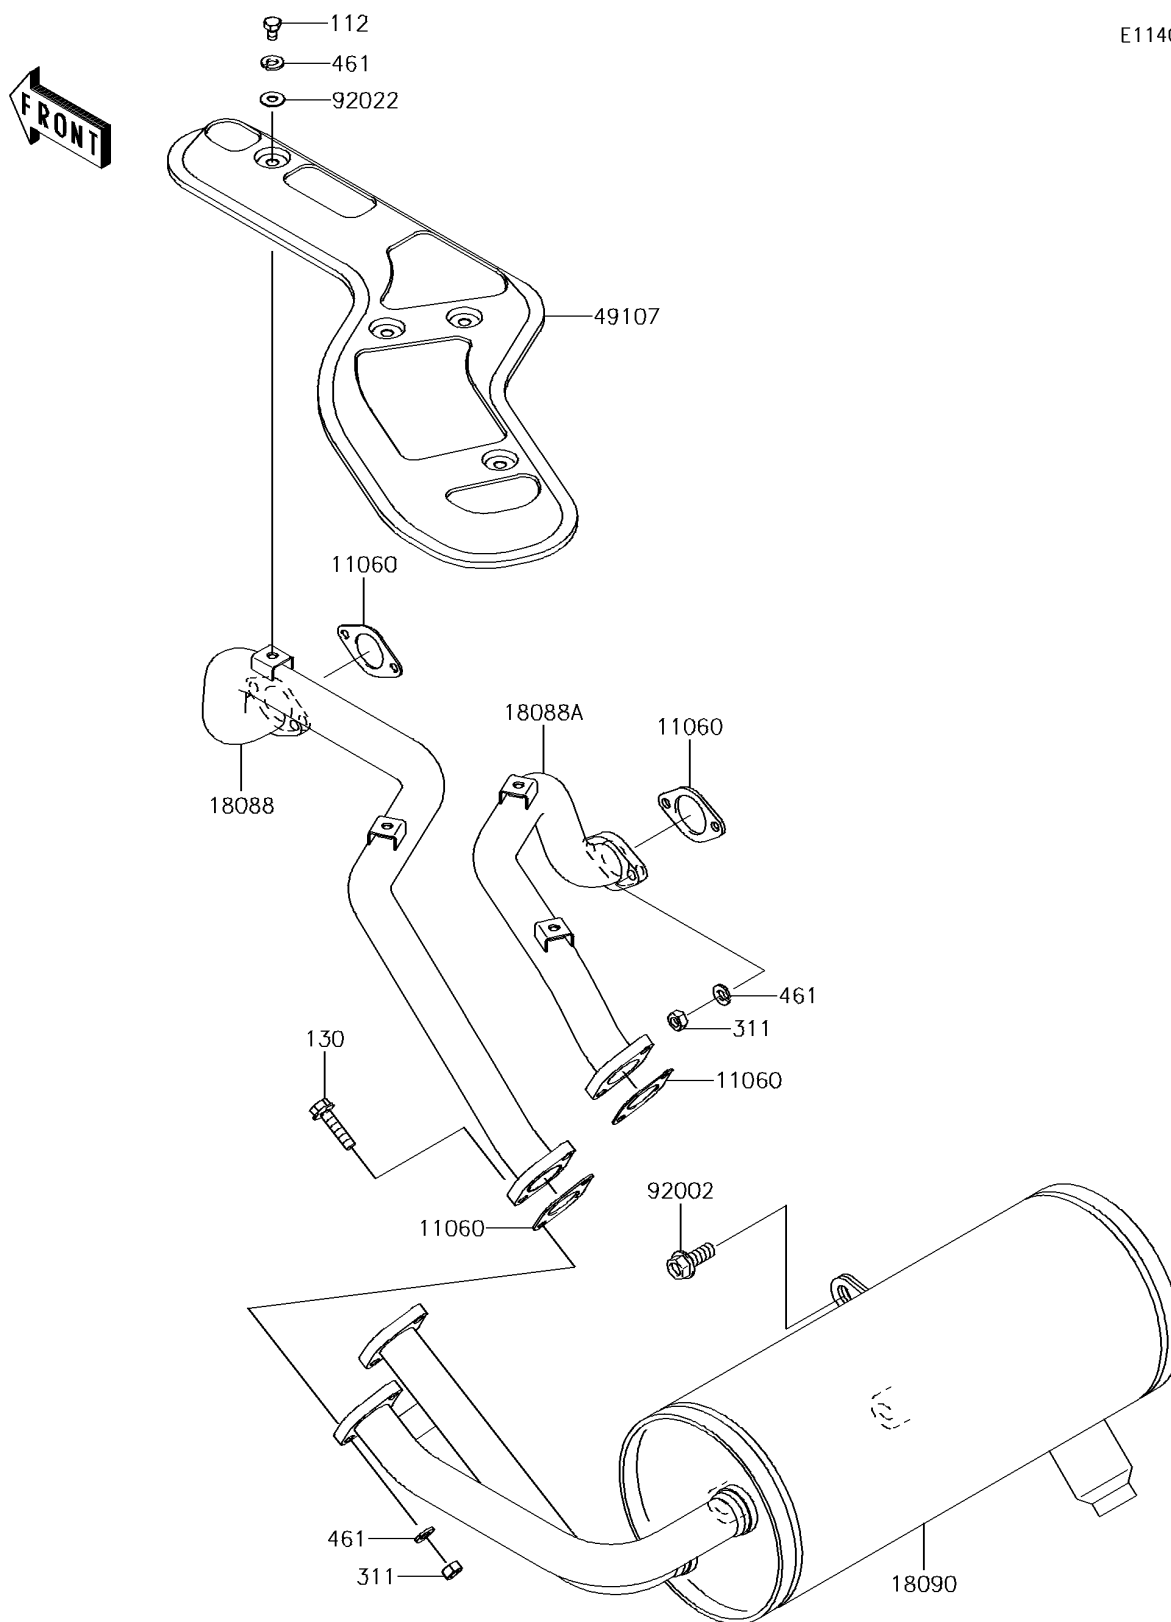

2016 MULE™ 4010 Trans 4x4® SE PARTS DIAGRAM

Muffler(s)

E1140

2016 MULE™ 4010 Trans 4x4® SE PARTS LIST

Muffler(s)

ITEM NAME	PART NUMBER	QUANTITY
GASKET,EXHAUST PIPE (Ref # 11060)	11060-2079	1
BOLT-UPSET,6X10 (Ref # 112)	112BB0610	1
BOLT-FLANGED,6X25 (Ref # 130)	130BA0625	1
PIPE-EXHAUST,FR (Ref # 18088)	18088-0518	1
PIPE-EXHAUST,RR (Ref # 18088A)	18088-0519	1
BODY-COMP-MUFFLER (Ref # 18090)	18090-1912	1
NUT-HEX,6MM (Ref # 311)	311BA0600	1
WASHER-SPRING,6MM (Ref # 461)	461DA0600	1
COVER-EXHAUST PIPE (Ref # 49107)	49107-1211	1
BOLT,8X20 (Ref # 92002)	92002-1250	1
WASHER,6.5X16X1.0 (Ref # 92022)	92022-1093	1