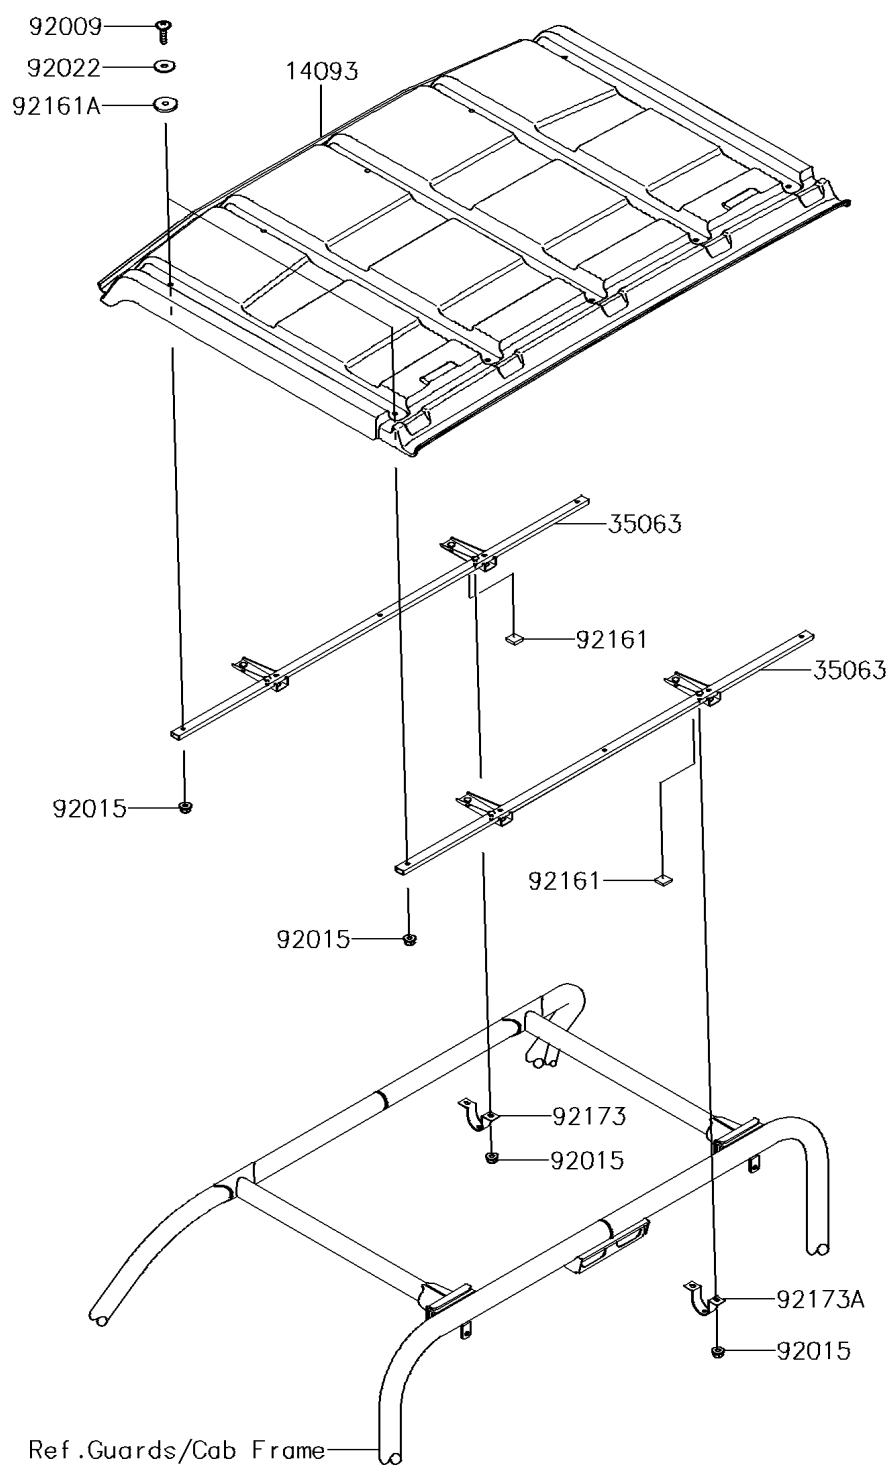

2016 Mule™ 4010 4x4 SE PARTS DIAGRAM

Sun Top

F2876

2016 Mule™ 4010 4x4 SE PARTS LIST

Sun Top

ITEM NAME	PART NUMBER	QUANTITY
COVER,SUN TOP,2P (Ref # 14093)	14093-0317	1
STAY,SUN TOP,FR (Ref # 35063)	35063-1311	1
SCREW,6X22,BLACK (Ref # 92009)	92009-1256	1
NUT,LOCK,FLANGED,6MM (Ref # 92015)	92015-1603	1
WASHER,6.5X22X1.6 (Ref # 92022)	92022-237	1
DAMPER,25.4X25.4X6.3 (Ref # 92161)	92161-1405	1
DAMPER,6X25X3.15 (Ref # 92161A)	92161-1633	1
CLAMP,R22 (Ref # 92173)	92173-0884	1
CLAMP,R24 (Ref # 92173A)	92173-1472	1